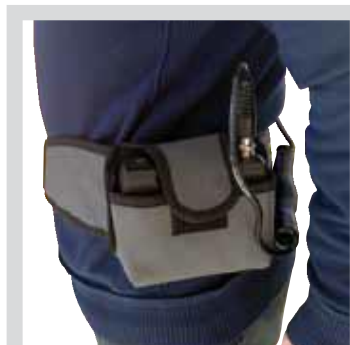

DOTACIÓN ESTÁNDAR / ENVELOPPE STANDARD

Maleta de transporte / Mallette de transport
Llave montaje y desmontaje de las cuchillas
/ Clé pour le montage et démontage des lames
Arnés de transporte / Harnais de transport
Cargador de batería / Chargeur de batterie
Batería / Batterie
Cable rápido de conexión / Câble rapide de connexion
Tijeras KS3000 / Sécateur KS3000
Manual de instrucciones / Manuel d'instructions
Homologación CE / Homologation CE