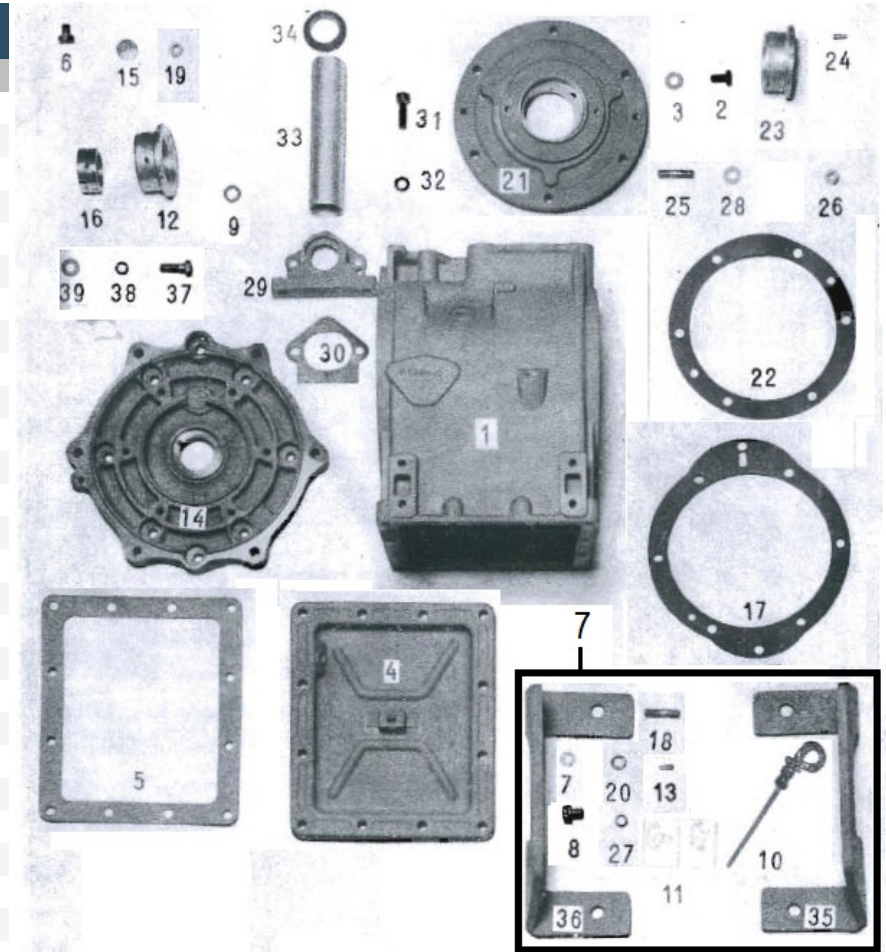

[NP] Not provided

[NS] Not shown

[VAR] Variable according to repair

D_LO01_1_2		Mounts - Remote control			
FIG.	REF.	QTY	DESCR.	FROM	UPTO
1	12110034	1	Bracket,engine		
2	12110035	1	Bracket,engine		
3	12110046	2	Flexible MOUNT,front		
4	12110047	2	Plate [NP]		
5	12110048	6	Screw		
6	52102358	2	Bolt DIN 933 M12-25 8.8		
7	12110050	2	Flexible MOUNT,rear		
8	52102306	4	Bolt DIN 933 M10-15 8.8		
9	53033010	4	Washer GROWER DIN 127-10		
10	12110154	1	Bracket,flex mount		
11	12110155	1	Bracket,flox mount		
15	12119111	1	BRACKET Assy,engine speed contr		
16	52102156	1	Bolt DIN 933 M6-16 8.8		
18	14719013	1	Clamp,cable		
19	55307104	2	Bolt DIN 86 W3/16-10		
20	14719026	1	SPLIT,piece reverser morse		
24	12119000	1	Assy Bracket,morse control		
24A	12119020	1	Bracket,Gear box control		
24B	12119021	1	SUPPORT Clamp		
25	(*)	1	Not available [NP]		
26	52102157	4	Bolt DIN 933 M6-20 8.8		
27	52120006	4	Nut DIN 934 M6 8.8		
28	51030006	4	Washer DIN 125-6		
29	53033006	4	Washer GROWER DIN 127-6		
30	14719025	1	Bracket,split piece		
31	14719028	1	SPLIT,piece		
32	14719027	1	Pin		
33	51051107	1	Pin DIN-94 1,6-16		
34	52114304	1	Bolt DIN 916 M10-10 UMBR		
35	51030005	2	Washer DIN 125-5		