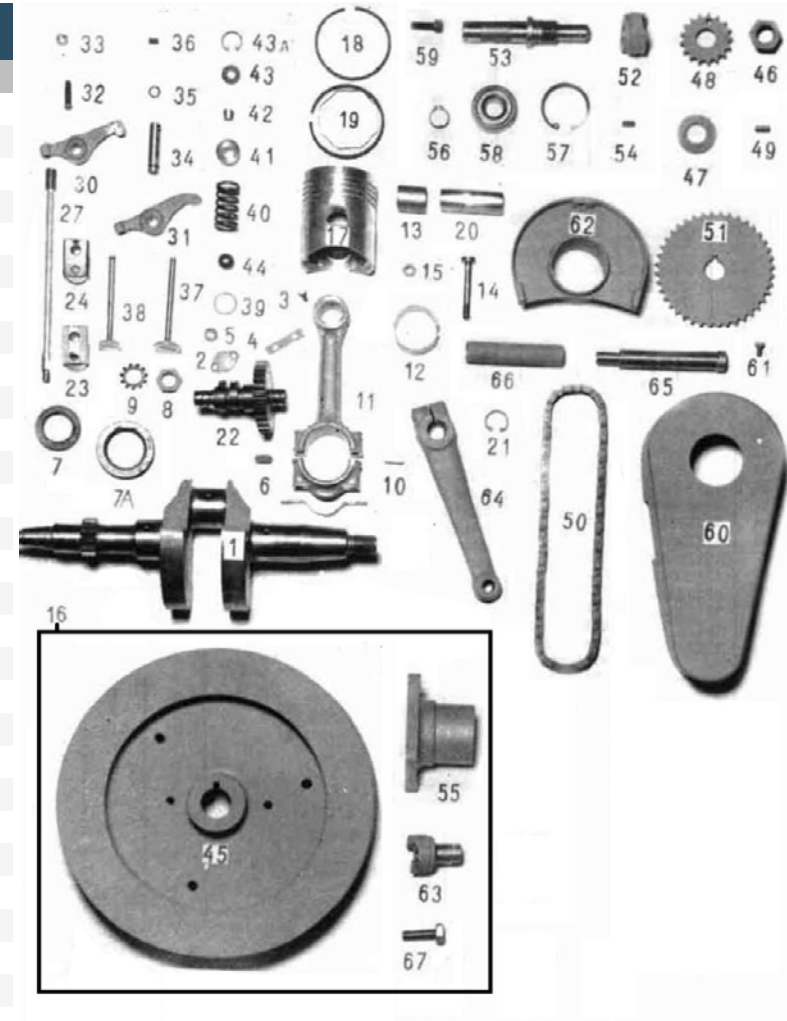

D_LO02_1_4		Crankshaft - Connecting Rod - Timing and			
FIG.	REF.	QTY	DESCR.	FROM	UPTO
1	12122000	1	CrankShaft Assy MINI-2		
2	12122002	2	Cover,crankShaft lubr.channel		
3	52102106	1	Bolt DIN 933 M5-15 8.8		
4	12122004	1	SAFETY STRap		
5	12122005	1	Disk,channel seal		
6	12122006	1	KEY,woodruff		
7	12122007	1	Seal,oil		
7A	12122008	1	Seal,oil		
8	12122009	1	Nut		
9	12122010	1	Washer DIN 6798-A 16 [NP]		
KIT	12122136	1	ARM Assy,rocker		
10	12122011	1	KEY,woodruff		
11	12122012	1	ROD Assy, connection		
12	12122079	2	Case,con rod. 0,25 mm		
12	12122080	2	Case,con rod 0,5 mm		
12	12122013	2	Bearing,con rod head		
13	12122014	1	Bearing,con rod		
14	12122015	2	Bolt,con rod		
15	12122016	2	Nut		
16	(*)	1	Not available [NP]		
17	12222018	1	Piston Assy 85 MM MAHLE		
17	12222182	1	Piston Assy 1 OS		
17	12222081	1	Piston Assy + 0,50 [NP]		
18-19	12222023	1	Ring Set STD		
18-19	12222084	1	Ring Set 1 OS		
18-19	12222083	1	Ring Set 0,5 OS		
20	12122021	1	Pin,piston		
21	53041023	2	CIRClip DIN 472 I-23		
22	12122024	1	CamShaft		
23	12122025	1	Tappet,inlet		
24	12122026	1	Tappet,exhaust		
30	12122036	1	ARM,rocker exhaust		
30-36	12122135	1	Rocker ARM Assy		
31	12122037	1	ARM,rocker inlet		
31-33	12122137	1	ARM Assy,rocker inlet		