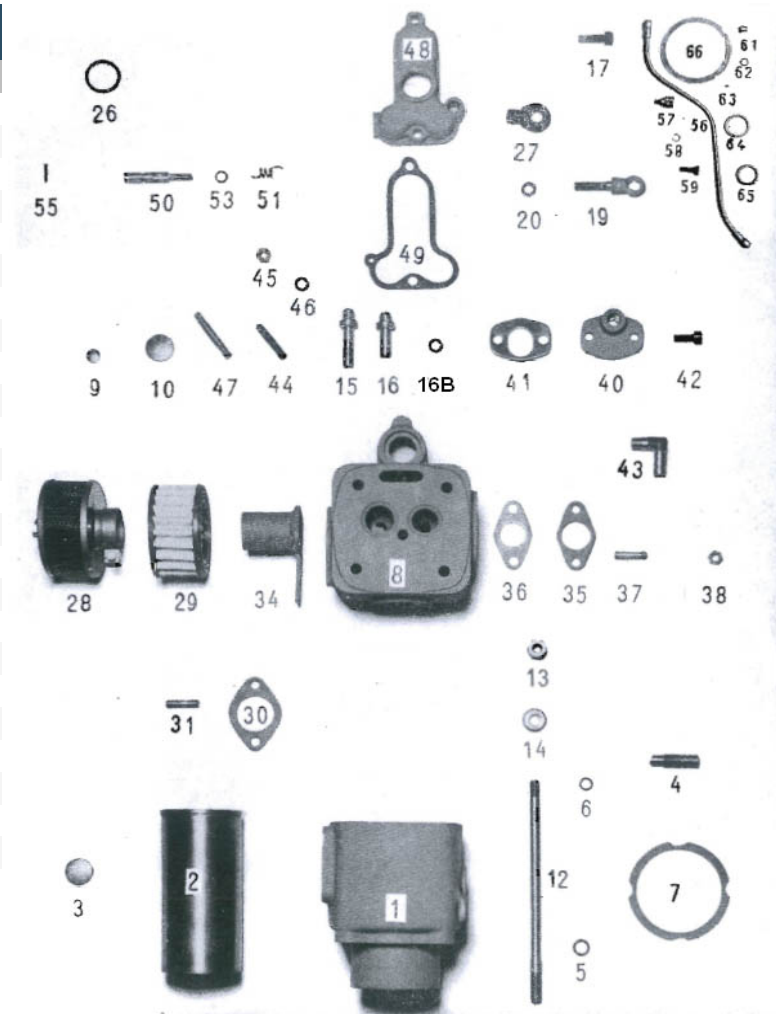

D_LO01_1_4 Crankshaft - Connecting Rod - Timing and					
FIG.	REF.	QTY	DESCR.	FROM	UPTO
1	12122000	1	CrankShaft Assy MINI-2		
2	12122002	1	Cover,crankShaft lubr.channel		
3	52102106	2	Bolt DIN 933 M5-15 8.8		
4	12122004	1	SAFETY STRap		
5	12122005	1	Disk,channel seal		
6	12122006	1	KEY,woodruff		
7	12122007	1	Seal,oil		
7A	12122008	1	Seal,oil		
8	12122009	1	Nut		
9	53038016	1	Washer DIN 6798-A 16		
KIT	12122136	1	ARM Assy,rocker		
10	12122011	1	KEY,woodruff		
11	12122012	1	ROD Assy, connection		
12	12122079	2	Case,con rod. 0,25 mm		
12	12122080	2	Case,con rod 0,5 mm		
12	12122013	2	Bearing,con rod head		
13	12122014	1	Bearing,con rod		
14	12122015	2	Bolt,con rod		
15	12122016	2	Nut		
17	12122018	1	Piston Assy 80 MM [NP]		
17	12122181	1	Piston Assy (0,5 mm OverSIZE)		
18-19	12122023	1	Ring Set.STD		
18-19	12122083	1	Ring Set (0,5 mm OverSIZE)		
18-19	12122084	1	Ring Set (1 mm OverSIZE)		
20	12122021	1	Pin,piston		
21	53041023	2	CIRClip DIN 472 I-23		
22	12122024	1	CamShaft		
23	12122025	1	Tappet,inlet		
24	12122026	1	Tappet,exhaust		
30	12122036	1	ARM,rocker exhaust		
30-36	12122135	1	Rocker ARM Assy		
31	12122037	1	ARM,rocker inlet		
31-33	12122137	1	ARM Assy,rocker inlet		
32	12122038	2	Screw,adjusting		
33	12122039	2	Nut,adjusting		