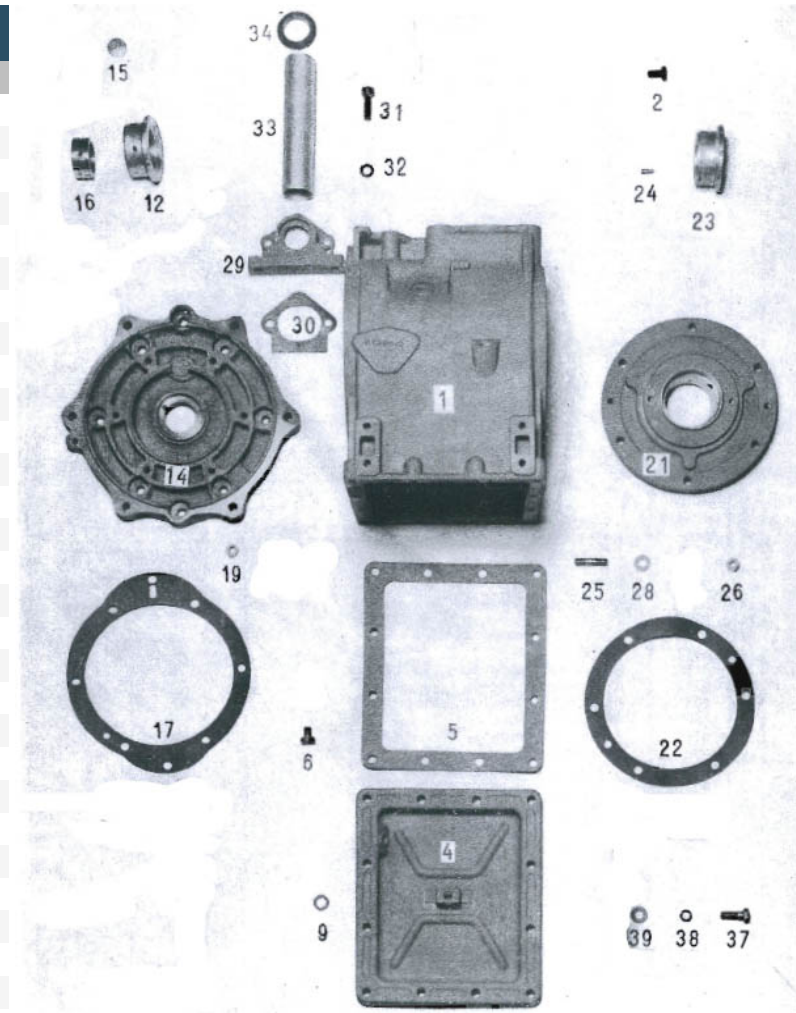

[NP] Not provided

[NS] Not shown

[VAR] Variable according to repair

D_LO01_1_2		Mounts - Remote control			
FIG.	REF.	QTY	DESCR.	FROM	UPTO
1	12110034	1	Bracket,engine		
2	12110035	1	Bracket,engine		
3	12110046	2	Flexible MOUNT,front		
4	12110047	2	Plate [NP]		
5	12110048	6	Screw		
6	52102358	2	Bolt DIN 933 M12-25 8.8		
7	12110050	2	Flexible MOUNT,rear		
8	52102306	4	Bolt DIN 933 M10-15 8.8		
9	53033010	4	Washer GROWER DIN 127-10		
10	12110154	1	Bracket,flex mount		
11	12110155	1	Bracket,flox mount		
15	12119111	1	BRACKET Assy,engine speed contr		
16	52102156	1	Bolt DIN 933 M6-16 8.8		
18	14719013	1	Clamp,cable		
19	55307104	2	Bolt DIN 86 W3/16-10		
20	14719026	1	SPLIT,piece reverser morse		
24	12119000	1	Assy Bracket,morse control		
24A	12119020	1	Bracket,Gear box control		
24B	12119021	1	SUPPORT Clamp		
25	(*)	1	Not available [NP]		
26	52102157	4	Bolt DIN 933 M6-20 8.8		
27	52120006	4	Nut DIN 934 M6 8.8		
28	51030006	4	Washer DIN 125-6		
29	53033006	4	Washer GROWER DIN 127-6		
30	14719025	1	Bracket,split piece		
31	14719028	1	SPLIT,piece		
32	14719027	1	Pin		
33	51051107	1	Pin DIN-94 1,6-16		
34	52114304	1	Bolt DIN 916 M10-10 UMBR		
35	51030005	2	Washer DIN 125-5		