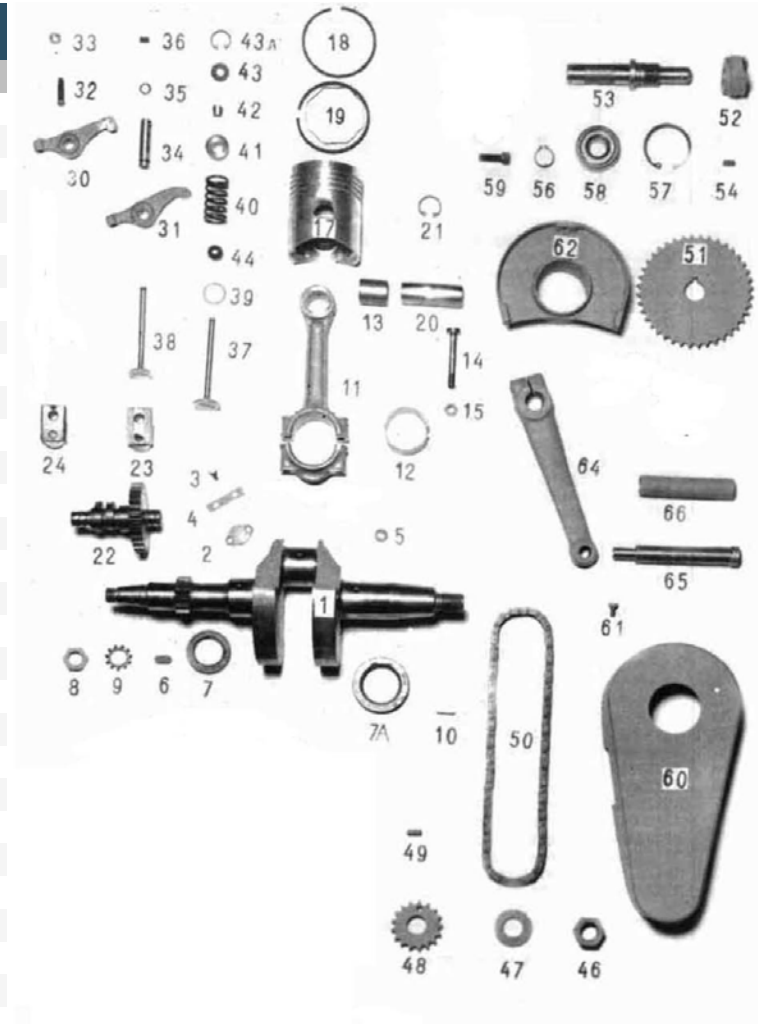

D_LO01_1_4 Crankshaft - Connecting Rod - Timing and					
FIG.	REF.	QTY	DESCR.	FROM	UPTO
1	12122000	1	CrankShaft Assy MINI-2		
2	12122002	1	Cover,crankShaft lubr.channel		
3	52102106	2	Bolt DIN 933 M5-15 8.8		
4	12122004	1	SAFETY STRap		
5	12122005	1	Disk,channel seal		
6	12122006	1	KEY,woodruff		
7	12122007	1	Seal,oil		
7A	12122008	1	Seal,oil		
8	12122009	1	Nut		
9	53038016	1	Washer DIN 6798-A 16		
KIT	12122136	1	ARM Assy,rocker		
10	12122011	1	KEY,woodruff		
11	12122012	1	ROD Assy, connection		
12	12122079	2	Case,con rod. 0,25 mm		
12	12122080	2	Case,con rod 0,5 mm		
12	12122013	2	Bearing,con rod head		
13	12122014	1	Bearing,con rod		
14	12122015	2	Bolt,con rod		
15	12122016	2	Nut		
17	12122018	1	Piston Assy 80 MM [NP]		
17	12122181	1	Piston Assy (0,5 mm OverSIZE)		
18-19	12122023	1	Ring Set.STD		
18-19	12122083	1	Ring Set (0,5 mm OverSIZE)		
18-19	12122084	1	Ring Set (1 mm OverSIZE)		
20	12122021	1	Pin,piston		
21	53041023	2	CIRClip DIN 472 I-23		
22	12122024	1	CamShaft		
23	12122025	1	Tappet,inlet		
24	12122026	1	Tappet,exhaust		
30	12122036	1	ARM,rocker exhaust		
30-36	12122135	1	Rocker ARM Assy		
31	12122037	1	ARM,rocker inlet		
31-33	12122137	1	ARM Assy,rocker inlet		
32	12122038	2	Screw,adjusting		
33	12122039	2	Nut,adjusting		