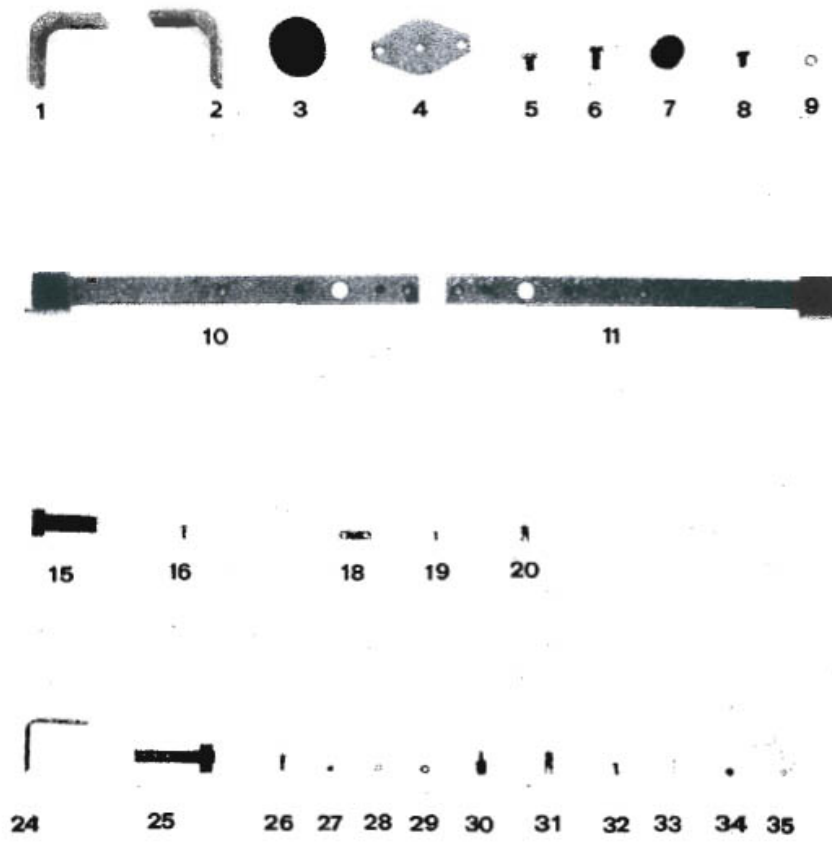

[NP] Not provided

[NS] Not shown

[VAR] Variable according to repair

D_LO01_1_2		Mounts - Remote control			
FIG.	REF.	QTY	DESCR.	FROM	UPTO
1	12110034	1	Bracket,engine		
2	12110035	1	Bracket,engine		
3	12110046	2	Flexible MOUNT,front		
4	12110047	2	Plate [NP]		
5	12110048	6	Screw		
6	52102358	2	Bolt DIN 933 M12-25 8.8		
7	12110050	2	Flexible MOUNT,rear		
8	52102306	4	Bolt DIN 933 M10-15 8.8		
9	53033010	4	Washer GROWER DIN 127-10		
10	12110154	1	Bracket,flex mount		
11	12110155	1	Bracket,flox mount		
15	12119111	1	BRACKET Assy,engine speed contr		
16	52102156	1	Bolt DIN 933 M6-16 8.8		
18	14719013	1	Clamp,cable		
19	55307104	2	Bolt DIN 86 W3/16-10		
20	14719026	1	SPLIT,piece reverser morse		
24	12119000	1	Assy Bracket,morse control		
24A	12119020	1	Bracket,Gear box control		
24B	12119021	1	SUPPORT Clamp		
25	(*)	1	Not available [NP]		
26	52102157	4	Bolt DIN 933 M6-20 8.8		
27	52120006	4	Nut DIN 934 M6 8.8		
28	51030006	4	Washer DIN 125-6		
29	53033006	4	Washer GROWER DIN 127-6		
30	14719025	1	Bracket,split piece		
31	14719028	1	SPLIT,piece		
32	14719027	1	Pin		
33	51051107	1	Pin DIN-94 1,6-16		
34	52114304	1	Bolt DIN 916 M10-10 UMBR		
35	51030005	2	Washer DIN 125-5		