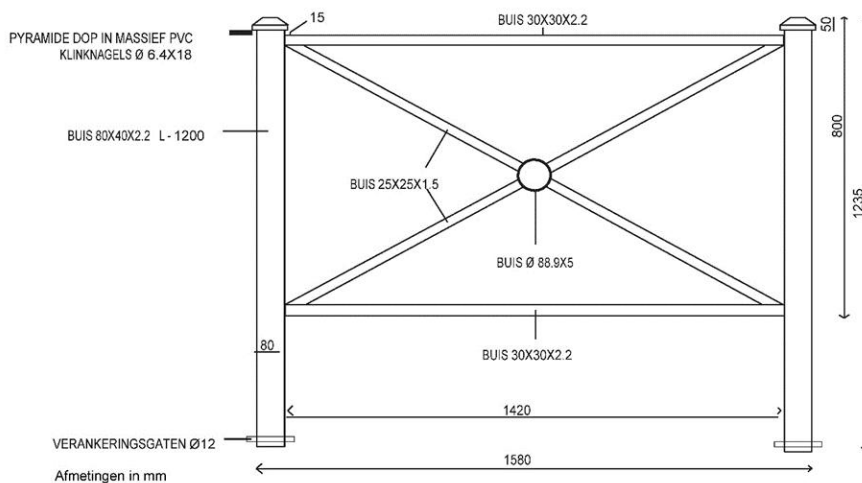

SPÉCIFICATIONS

Composition: Tube en acier 80x40x2.2mm - 30x30x2.2mm - 25x25x1.5mm
Chapeau pyramidal en PVC noir massif coloré dans la masse
Rivets en acier inoxydable

Finition: Sablé SAE 2.5
Entièrement galvanisée à chaud selon NEN 1461 - min 50
Thermolaquage d'une épaisseur de 70 (min) 90 (max)

Dimensions: 1580 x 1235 mm
Hauteur hors sol 935 mm (max.)
Également disponible en 1080 x 1235 mm

Poids: + / - 18,5 KG

Extra:

·Collectivités Direct est un nom commercial de Plasticor NV. Plasticor NV se réserve à tout moment le droit de modifier les spécifications techniques sans informer explicitement ses clients, pour autant que ces modifications n'influencent pas l'aspect visuel ou l'usage du produit.