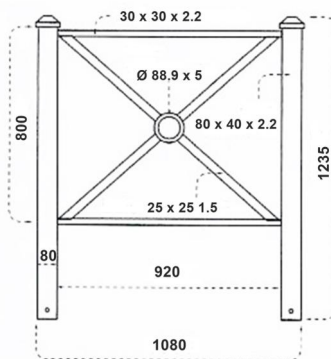

SPÉCIFICATIONS

Composition: Tube en acier 80x40x2.2mm - 30x30x2.2mm - 25x25x1.5mm
Chapeau pyramidal en PVC noir massif coloré dans la masse
Rivets en acier inoxydable

Finition: Sablé SAE 2.5
Entièrement galvanisée à chaud selon NEN 1461 - min 50
Thermolaquage d'une épaisseur de 70 (min) 90 (max)

Dimensions: 1580 x 1235 mm
Hauteur hors sol 935 mm (max.)
Également disponible en 1080 x 1235 mm

Poids: + / - 18,5 KG

Extra:

·Collectivités Direct est un nom commercial de Plasticor NV. Plasticor NV se réserve à tout moment le droit de modifier les spécifications techniques sans informer explicitement ses clients, pour autant que ces modifications n'influencent pas l'aspect visuel ou l'usage du produit.