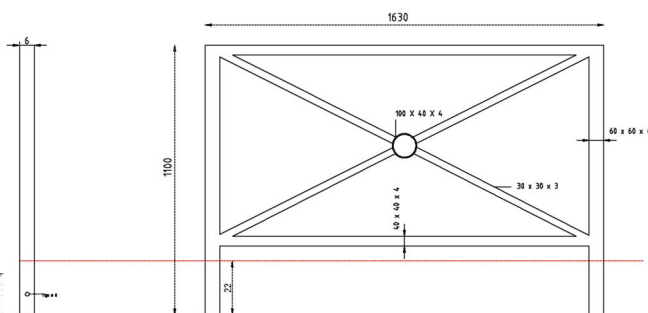

Extra:

·Collectivités Direct est un nom commercial de Plasticor NV. Plasticor NV se réserve à tout moment le droit de modifier les spécifications techniques sans informer explicitement ses clients, pour autant que ces modifications n'influencent pas l'aspect visuel ou l'usage du produit.

·Nos Conditions Générales de Vente sont toujours applicables, disponible sur demande.