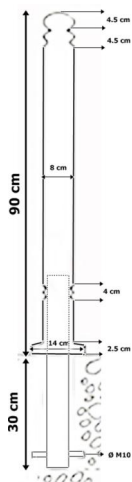

Fiche Technique

POTELET ANTIQUE

FONCTIONNALITÉS

- * Fonte aluminium sur noyau en acier
- * Ne rouille jamais
- * Couleur standard RAL 6009
- * Autres coloris sur demande
- * Également disponible en version amovible

SPÉCIFICATIONS

- Composition: Noyau en acier 76 x 2,5 mm
Fonte d'aluminium
- Finition: Thermo laqué 70 μ (min) 90 μ (max)
- Dimensions: 1200 x 80 mm
Hauteur hors sol 900 mm
- Poids: Modèle fixe +/- 12 kg
Modèle amovible +/- 14 kg

Remarques:

- * Verrouillage du modèle amovible à l'aide d'une clé triangulaire de 9 mm (fourni)
- * Noyau en acier +/- 50 cm de longueur, dont +/- 20 cm hors sol
- * Equipé de deux trous pour un ancrage au sol M10
- * Ancrage au sol exclus