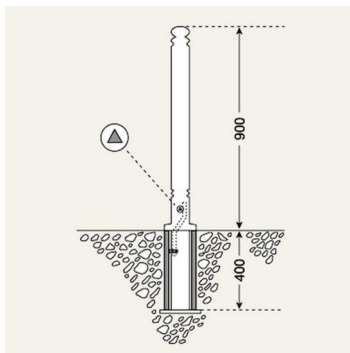

Fiche Technique

POTELET ANTIQUE

FONCTIONNALITÉS

- * Fonte aluminium sur noyau en acier
- * Ne rouille jamais
- * Couleur standard RAL 6009
- * Autres coloris sur demande
- * Également disponible en version amovible

SPÉCIFICATIONS

- Composition: Noyau en acier 76 x 2,5 mm
Fonte d'aluminium
- Finition: Thermo laqué 70 μ (min) 90 μ (max)
- Dimensions: 1200 x 80 mm
Hauteur hors sol 900 mm
- Poids: Modèle fixe +/- 12 kg
Modèle amovible +/- 14 kg

Remarques:

- * Verrouillage du modèle amovible à l'aide d'une clé triangulaire de 9 mm (fourni)
- * Noyau en acier +/- 50 cm de longueur, dont +/- 20 cm hors sol
- * Equipé de deux trous pour un ancrage au sol M10
- * Ancrage au sol exclus