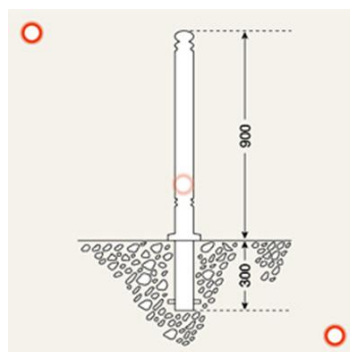

Fiche Technique

POTELET ANTIQUE

FONCTIONNALITÉS

- * Fonte aluminium sur noyau en acier
- * Ne rouille jamais
- * Couleur standard RAL 6009
- * Autres coloris sur demande
- * Également disponible en version amovible

SPÉCIFICATIONS

- Composition: Noyau en acier 76 x 2,5 mm
Fonte d'aluminium
- Finition: Thermo laqué 70 μ (min) 90 μ (max)
- Dimensions: 1200 x 80 mm
Hauteur hors sol 900 mm
- Poids: Modèle fixe +/- 12 kg
Modèle amovible +/- 14 kg

Remarques:

- * Verrouillage du modèle amovible à l'aide d'une clé triangulaire de 9 mm (fourni)
- * Noyau en acier +/- 50 cm de longueur, dont +/- 20 cm hors sol
- * Equipé de deux trous pour un ancrage au sol M10
- * Ancrage au sol exclus