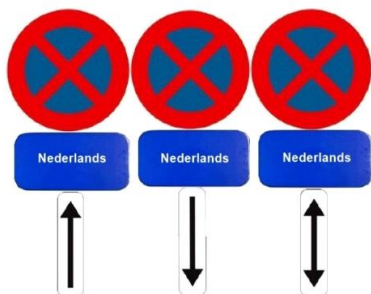

ORDERREFERENTIES PARKEERBAKENS

NEDERLANDS

11-1000-006NO 11-1000-006NN 11-1000-006ND

FRANCAIS

11-1000-006FO 11-1000-006FN 11-1000-006FD

TWEETALIG/BILINGUE

11-1000-006TO 11-1000-006TN 11-1000-006TD

BLANCO

11-1000-006BO 11-1000-006BN 11-1000-006BD

NEDERLANDS

11-1000-007NO 11-1000-007NN 11-1000-007ND

FRANCAIS

11-1000-007FO 11-1000-007FN 11-1000-007FD

TWEETALIG/BILINGUE

11-1000-007TO 11-1000-007TN 11-1000-007TD