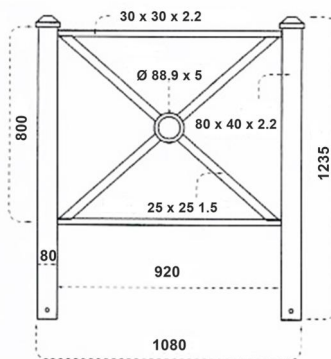

SPECIFICATIES

Samenstelling: Stalen buis 80x40x2.2mm – 30x30x2.2mm – 25x25x1.5mm
Sierdop in massief pvc zwart gekleurd in de massa
Klinknagels in RVS

Afwerking: Gezandstraald volgens SAE 2.5
Volledig thermisch verzinkt volgens NEN 1461 – min. 50µ
Poederlak met laagdikte van 70µ (min) 90µ (max)

Afmetingen: 1580 x 1235 mm
Hoogte bovengronds 935 mm (max.)
Ook verkrijgbaar in 1080 x 1235 mm

Gewicht: +/- 18.5 KG

Extra:

- Overheid Direct is een handelsnaam van Plasticor NV. Plasticor NV behoudt op elk moment het recht om technische specificaties te wijzigen zonder daarvan expliciet melding te maken aan klanten, dit voor zover de wijzigingen het visuele aspect en de bruikbaarheid van het product niet beïnvloeden.
- Onze Algemene Verkoopwaarden zijn altijd van toepassing, beschikbaar op verzoek.