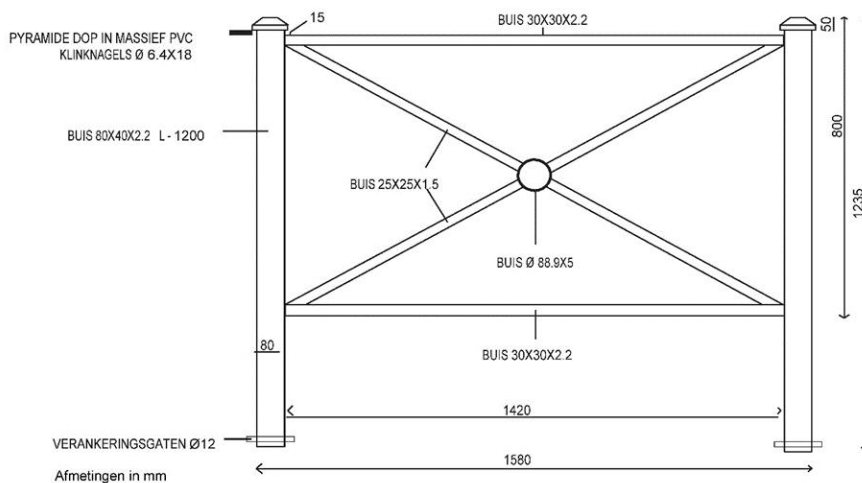

Technische Fiche

HEK PAGODE

KENMERKEN

- * Robuust hek uit stalen buis
- * Thermisch verzinkt en gepoederlakt
- * Pyramidale sierdoppen in massief PVC in de massa gekleurd
- * Standaard kleuren RAL 6009 en RAL 6020
- * Andere kleuren op aanvraag mogelijk
- * Ook beschikbaar in uitneembare versie

SPECIFICATIES

Samenstelling: Stalen buis 80x40x2.2mm – 30x30x2.2mm – 25x25x1.5mm
Sierdop in massief pvc zwart gekleurd in de massa
Klinknagels in RVS

Afwerking: Gezandstraald volgens SAE 2.5
Volledig thermisch verzinkt volgens NEN 1461 – min. 50µ
Poederlak met laagdikte van 70µ (min) 90µ (max)

Afmetingen: 1580 x 1235 mm
Hoogte bovengronds 935 mm (max.)
Ook verkrijgbaar in 1080 x 1235 mm

Gewicht: +/- 18.5 KG

Extra:

- Overheid Direct is een handelsnaam van Plasticor NV. Plasticor NV behoudt op elk moment het recht om technische specificaties te wijzigen zonder daarvan expliciet melding te maken aan klanten, dit voor zover de wijzigingen het visuele aspect en de bruikbaarheid van het product niet beïnvloeden.
- Onze Algemene Verkoopwaarden zijn altijd van toepassing, beschikbaar op verzoek.