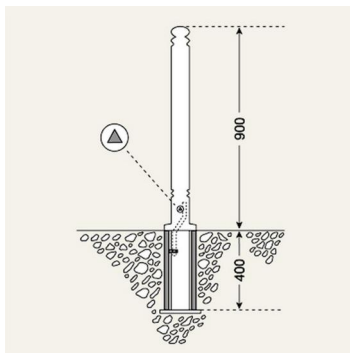

Technische Fiche

TROTTOIRPAAL ANTIQUE

KENMERKEN

- * Gegoten aluminium op een stalen kern
- * Roest nooit
- * Standaard kleur RAL 6009
- * Andere kleuren op aanvraag mogelijk
- Beschikbaar in een uitneembare versie

SPECIFICATIES

Samenstelling: Stalen kern 76 X 2.5 mm
Gegoten aluminium

Afwerking: Poederlak met laagdikte van 70µ (min) 90µ (max)

Afmetingen: 1200 x 80 mm
Hoogte bovengronds 900 mm

Gewicht: Vast model +/- 12 kg
Uitneembaar model +/- 14 kg

Opmerkingen:

- * Vergrendeling uitneembaar model met behulp van een driekantsleutel 9 mm (bijgeleverd)
- * Stalen kern +/- 50 cm lengte, waarvan +/- 20 cm bovengronds
- * Twee gaten voorzien voor een grondanker M10
- * Grondanker niet inclusief