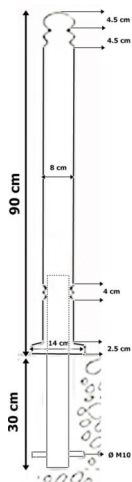

Technische Fiche

TROTTOIRPAAL ANTIQUE

KENMERKEN

- * Gegoten aluminium op een stalen kern
- * Roest nooit
- * Standaard kleur RAL 6009
- * Andere kleuren op aanvraag mogelijk
- Beschikbaar in een uitneembare versie

SPECIFICATIES

Samenstelling: Stalen kern 76 X 2.5 mm
Gegoten aluminium

Afwerking: Poederlak met laagdikte van 70µ (min) 90µ (max)

Afmetingen: 1200 x 80 mm
Hoogte bovengronds 900 mm

Gewicht: Vast model +/- 12 kg
Uitneembaar model +/- 14 kg

Opmerkingen:

- * Vergrendeling uitneembaar model met behulp van een driekantsleutel 9 mm (bijgeleverd)
- * Stalen kern +/- 50 cm lengte, waarvan +/- 20 cm bovengronds
- * Twee gaten voorzien voor een grondanker M10
- * Grondanker niet inclusief