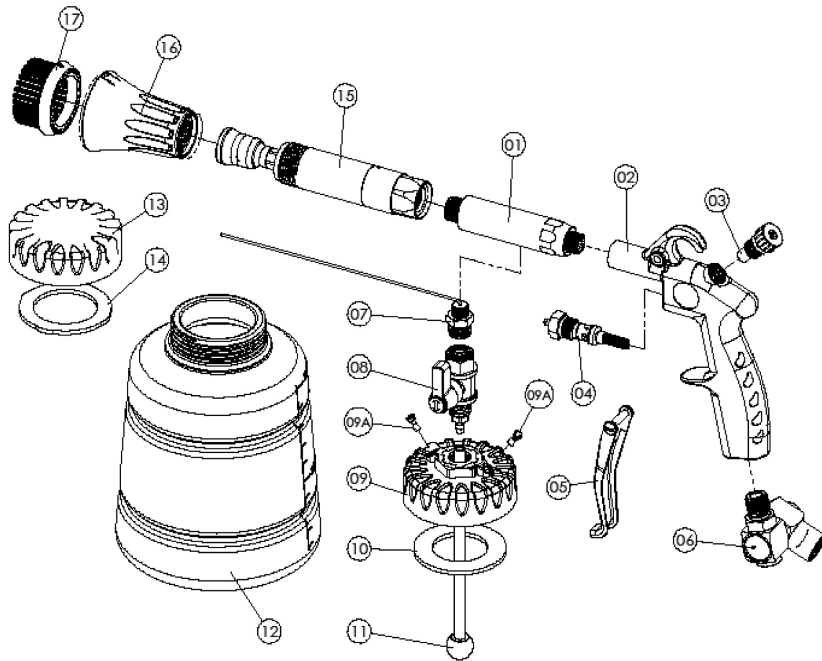

Ball Booster ref. 888.000.240

No	Part No.	Description	Beschrijving	Beschreibung	Description
01	888.500.001	Raccord	Verbindingsstuk	Alu-Verbindungsstück	Aluminium Hose Set
02	888.500.002	Corps pistolet	Pistool	Pistole	Gun Body
03	888.510.003	Régulateur d'air	Drukregelventiel	Luftdruckregler	Air Regulator Set
04	888.500.004	Clapet pistolet	Pistoolklep	Ventil Pistole	Valve Set
05	888.500.005	Poignée	Trigger	Trigger	Trigger
06	288.300.200	Embout directionnel pivotant 360°	Persluchtinlaat (swivel) 360°	Druckluftanschluss-verbinding 360°	360° Swivel connector
07	888.500.007	Tuyau interne	Slangetje intern	Innenliggender Teflonschlauch	Internal tube assembly
08	888.510.008	Valve air	Kraantje lucht	Umschalt-Einheit	Air Reverse Valve Set
09	888.510.009	Couvercle ouvert + écrou	Deksel open + moer	Deckel mit Loch + Schraube	Closing cap + screw
09A	888.500.011	Bouchon-valve caoutchouc pour couvercle	Rubberen overdrukop deksel	Gummi-Ventil für Deckel	Rubber Check Valve
10	888.500.010	Joint couvercle ouvert	Dichting open deksel	Dichtung Deckel mit Loch	Seal closing cap
11	244.500.314	Tube d'aspiration + filtre	Aanzuigslang + filterbol	Ansaugschlauch + Filter	Suction tube + filter
12	244.500.114	Réservoir ergo	Reservoir ergo	Ersatzbehälter ergo	Bottle
13	888.510.006	Couvercle fermé	Deksel gesloten	Deckel ohne Loch	Closing cap closed
14	244.500.126	Joint couvercle fermé	Dichting van deksel zonder opening	Dichtung Deckel ohne Loch	Gasket For Cap
15	888.510.021	Ensemble roulements + plate rotative	Set gemonteerde lagers + rotating ball	Kugellager + Rotationskopf	Bearing assembly + rotating ball
16	888.510.022	Entonnoir	Trechter	Trichter	Nozzle
17	888.510.023	Brosse de l'entonnoir	Borsteltje trechter	Bürste des Trichters	Brush Set