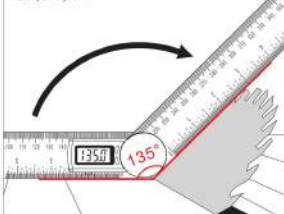

Rotate the ruler to measure the angle. Поверните плечо угольника, чтобы измерить угол.