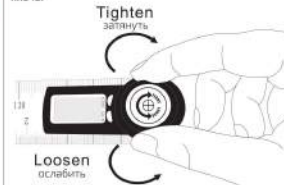

Operating Instruction / Использование