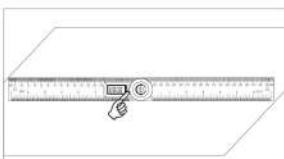

Rotate the ruler to measure the angle. Поверните плечо угольника, чтобы измерить угол.