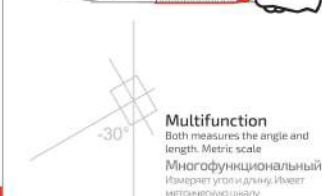

AngleRuler 30

Ruler + Angle Finder