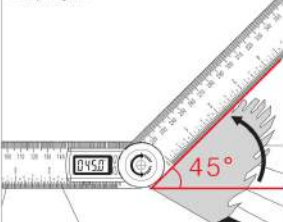

Rotate the ruler to measure the angle. Поверните плечо угольника, чтобы измерить угол.