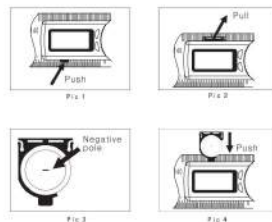

Battery / Батарея

1. Чтобы заменить батарею, нажмите на выступ в нижней части дисплея (рис.1).
2. Pull the battery container out (pic.2). Вытащите батарейный отсек (рис.2).
3. The negative pole of battery is upside, positive pole is downside (pic.3). Соблюдайте полярность - отрицательный полюс сверху, положительный полюс снизу (рис.3).
4. Push the battery container back (pic.4). Вставьте батарейный отсек (рис.4).