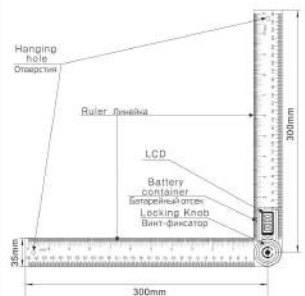

AngleRuler 30

Operating Manual / Инструкция по эксплуатации
Digital angle ruler / Электронный угольник

Technical Data / Технические характеристики

Measuring range Диапазон измерения	0.0°-360.0°
Working temperature Рабочая температура	0°C--50°C
Working humidity Рабочая влажность	≠85%RH
Resolution Разрешение	0.1°
Accuracy Точность	0.3°
Battery Батарея	CR2032, 3V

ON/OFF Short press ON/OFF to turn on the device. Short press ON/OFF to shut off the LCD. Long press ON/OFF for more than 3 seconds to shut off the whole system. Automatically shut off function in 6 min. Move the scale to turn on the device when at off LCD status.

ZERO Press ZERO to set zero at any point when turn on the device. Включите прибор и нажмите кнопку ZERO, чтобы установить тонку нуля.