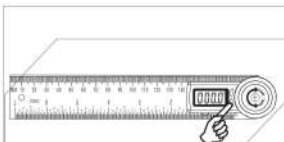

Operating Instruction / Использование