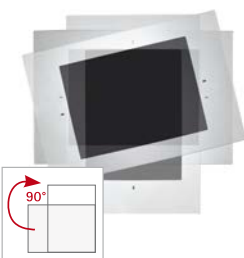

rotazione di 90°: semplice e veloce grazie alla vite integrata nel sostegno per ipad.

schnell um 90° grad gedreht: ganz einfach dank integrierter schraube in der halterung

90° switch easy and quick thanks to the integrated screw in the support