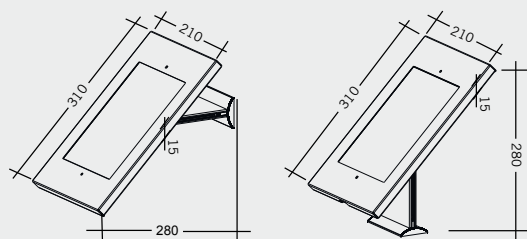

information

- supporto in alluminio anodizzato satinato color argento
  distanza da parete regolabile a seconda dell'utilizzo verticale o orizzontale della struttura: 60-90mm

material: aus silber eloxiertem aluminium
wandabstand je nach horizontaler oder vertikaler position 60-90mm

made of high quality silver matt anodized aluminum
wall distance can vary depending on vertical or horizontal use: 60-90mm

- struttura portante in metallo pressofuso cromato color argento satinato
  halter aus silbermatt verchromtem metalldruckguss
  base support in silver matt chromed die-casted metal