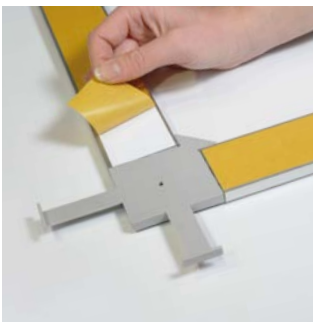

DE backframe sorgt als ein befestigung v.a. für flexible, dünne paneele z.b. aus hartschaum, forex oder aluminium für die nötige versteifung. zugleich befestigt der backframe ihr paneel sicher und einfach. besonders praktisch dabei die nivellierung fürs aufgehängte paneel, die vertikal bis zu 10mm unterschied reguliert, so dass ihr paneel immer gerade hängt ohne neu gebohrt werden muss. wir bieten ihnen backframe als komplettes set für gängige formate an. ausserdem erhalten sie auch alle seitenlängen extra für weitere formate.

EN backframe is a mounting system especially for thin and flexible panels made of hard-foam, forex or aluminium. it helps to stiffen the panel, while mounting is easy and safe. the leveling system is particularly convenient for the mounted panel, that can even be up to 10mm, so that your panel will always be straight without drilling new holes. we provide you with complete sets for common formats. also available are all lengths extra to create new sizes.

information

included

4 profili in alluminio anodizzato color argento, 4 angolari in materiale plastico, quantità necessaria per livellatura a parete e una cacciavite

4 silber eloxierte aluminiumprofile, 4 kunststoff eckverbinder, entsprechende nivellierungs-wandhaken, und ein inbus-schlüssel

4 silver anodized aluminium profiles, 4 plastic edge connectors, needed quantity of leveling wall hooks, and one required key

backframe complete

1	FBAFA3	complete set for A3, 1pc
2	FBAF700500	complete set for 700x500mm, 1pc
3	FBAFA1	complete set for A1, 1pc
4	FBAF1000700	complete set for 1000x700mm, 1pc
5	FBAF14001000	complete set for 1400x1000mm, 1pc