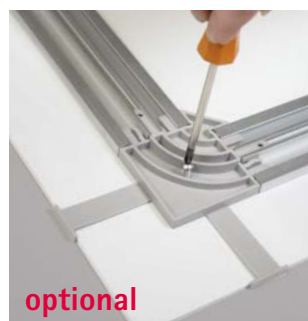

optional

l'angolo della struttura può anche essere avvitato al pannello.

optional kann der eckverbinder auch direkt mit paneel verschraubt werden

you have the option of also screw the edge connector directly to the panel