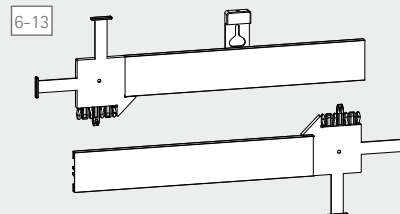

wandbefestigung mit nivellierung: gleicht bis zu 10mm nach montage aus

wall hook with levelling: evens up to 10mm after wall mount

- ✓ per il fissaggio di pannelli sottili e flessibili
- ✓ *befestigung und versteifung dünner, flexibler paneele*
- ✓ mounting and strengthening of thin, flexible panels
- ✓ pratico sistema di montaggio
- ✓ *praktische montage-hilfe*
- ✓ convenient positioning straps
- ✓ sistema di livellatura regolabile
- ✓ *regulierbare horizontale nivellierung*
- ✓ adjustable horizontal leveling

agganci a parete a prova di furto non livellabili in altezza, materiale plastico

wandhaken mit diebstahlsicherung, nicht höhen-nivellierbar, kunststoff

wall hook with theft protection, without leveling, synthetic

14 cacciavite da ordinare a parte *inbus-schlüssel bitte extra bestellen*
order the required key separately

backframe modular

6	FBAFSA3	set for 297mm, 1set
7	FBAFLA3	set for 420mm, 1set
8	FBAF500	set for 500mm, 1set
9	FBAFSA1	set for 594mm, 1set
10	FBAF700	set for 700mm, 1set
11	FBAFLA1	set for 841mm, 1set
12	FBAF1000	set for 1000mm, 1set
13	FBAF1400	set for 1400mm, 1set
14	ACHI20	allen key, 1pc
15	FBAFSH	wall lock, 2pcs

information

included

2x

2x

6-13

2 profili in alluminio anodizzato color argento, 2 angolari in materiale plastico, quantità necessaria per livellatura a parete

2 silber eloxierte aluminiumprofile, 2 kunststoff eckverbinder, entsprechende nivellierungs-wandhaken