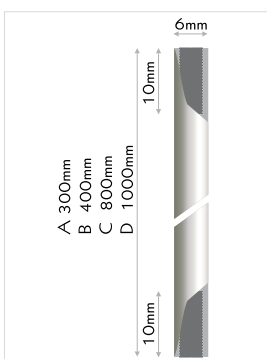

**DE** 180° schwenkbarer halter für stange. wand- bzw. deckenhalter montieren, stange in die hülse schieben, schraube auf stangenende befestigen, stange mit hülse auf den halter schrauben. stabstärke: Ø6mm.

## asta

MADE IN EU design by KD

**IT** astine modulari. robuste astine disponibili in 4 diverse lunghezze, con filetto M4 e brugola per l'avvitamento. fissaggio: sistema a brugola. materiale: ottone cromato. lunghezze: 300mm, 400mm, 800mm, 1000mm. spessore dell'astina: Ø6mm.

**DE** modulare stange. massive stangen in vier verschiedenen längen, mit M4 gewinde und gewindestift zum verschrauben. befestigung: schraubsystem. material: messing verchromt. längen: 300mm, 400mm, 800mm, 1000mm. stabstärke: Ø6mm.

**EN** modular bars. solid bars in four different length, with M4 thread and allen screw for connecting. mounting: screw system. material: chrome-plated brass. length: 300mm, 400mm, 800mm, 1000mm. bar thickness: Ø6mm.