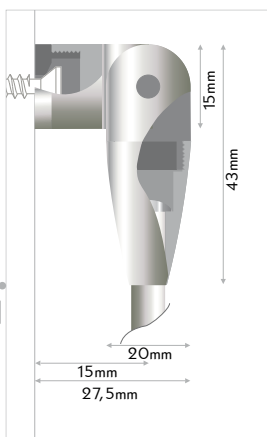

## arte

MADE IN EU design by KD

**IT** tirante snodabile di 180° per astine. fissare il tirante a soffitto oppure a parete, inserire la barra nel cono e la brugola all'estremità dell'astina, avvitare barra e cono al tirante. spessore dell'astina: Ø6mm.

**DE** 180° schwenkbarer halter für stange. wand- bzw. deckenhalter montieren, stange in die hülse schieben, schraube auf stangenende befestigen, stange mit hülse auf den halter schrauben. stabstärke: Ø6mm.

**DE** modulare stange. massive stangen in vier verschiedenen längen, mit M4 gewinde und gewindestift zum verschrauben. befestigung: schraubsystem. material: messing verchromt. längen: 300mm, 400mm, 800mm, 1000mm. stabstärke: Ø6mm.

**EN** modular bars. solid bars in four different length, with M4 thread and allen screw for connecting. mounting: screw system. material: chrome-plated brass. length: 300mm, 400mm, 800mm, 1000mm. bar thickness: Ø6mm.