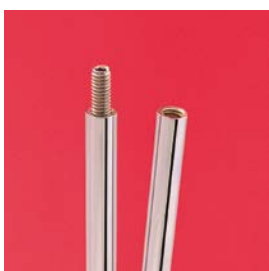

## arte

MADE IN EU design by KD

**IT** tirante snodabile di 180° per astine. fissare il tirante a soffitto oppure a parete, inserire la barra nel cono e la brugola all'estremità dell'astina, avvitare barra e cono al tirante. spessore dell'astina: Ø6mm.

**DE** 180° schwenkbarer halter für stange. wand- bzw. deckenhalter montieren, stange in die hülse schieben, schraube auf stangenende befestigen, stange mit hülse auf den halter schrauben. stabstärke: Ø6mm.

## asta

MADE IN EU design by KD

**IT** astine modulari. robuste astine disponibili in 4 diverse lunghezze, con filetto M4 e brugola per l'avvitamento. fissaggio: sistema a brugola. materiale: ottone cromato. lunghezze: 300mm, 400mm, 800mm, 1000mm. spessore dell'astina: Ø6mm.

**DE** modulare stange. massive stangen in vier verschiedenen längen, mit M4 gewinde und gewindestift zum verschrauben. befestigung: schraubsystem. material: messing verchromt. längen: 300mm, 400mm, 800mm, 1000mm. stabstärke: Ø6mm.