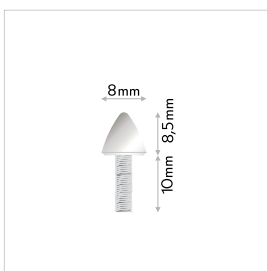

## arte

MADE IN EU design by KD

**IT** tirante snodabile di 180° per astine. fissare il tirante a soffitto oppure a parete, inserire la barra nel cono e la brugola all'estremità dell'astina, avvitare barra e cono al tirante. spessore dell'astina: Ø6mm.

**EN** modular bars. solid bars in four different length, with M4 thread and allen screw for connecting. mounting: screw system. material: chrome-plated brass. length: 300mm, 400mm, 800mm, 1000mm. bar thickness: Ø6mm.

YWS8006CM

800mm, 2pcs

YWS10006CM

1000mm, 2pcs

## cima

MADE IN EU design by KD

**IT** tappino finale. tappino di chiusura da avvitare all'estremità dell'astina. fissaggio: sistema a brugola. materiale: ottone cromato. spessore dell'astina: Ø6mm.

**DE** endkappe. kappe zum aufschrauben auf die stangenenden. befestigung: schraubsystem. material: messing verchromt. stabstärke: Ø6mm.