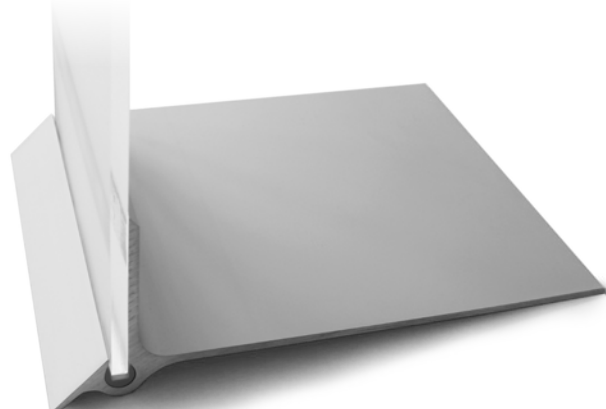

presstissimo wing

MADE IN EU design by KD

IT presstissimo wing nasce dalla combinazione geniale tra l'acrilico bisatinato color ghiaccio e la nostra base ultrasottile presstissimo. questo sistema di presentazione elegante e stabile è disponibile in versione pura senza accessori, nella variante con tasca portainformazioni pixquick e, come terza opzione, nella versione con portaprospetti.

DE presstissimo wing ist die clevere kombination aus hochwertigem, satiniertem acrylglas in frostopptik und unserer eleganten und extraflachen basis presstissimo. das elegante und stabile präsentationssystem gibt es in verschiedenen varianten: entweder pur, für ihre individuelle gestaltung, oder bereits bestückt mit der rahmenlosen infotasche pixquick oder als prospekt- und flyerdisplay.

EN presstissimo wing combines a white frosted acrylic with our elegant and extra flat base presstissimo. the elegant and stable information display is available in different versions: pure without any accessories for your own customization, equipped with our frameless poster pocket pixquick or designed as information and brochure display.