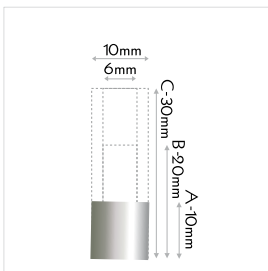

tube

MADE IN EU design by KD