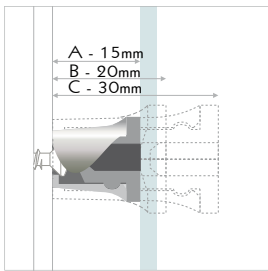

klipser

MADE IN EU design by KD