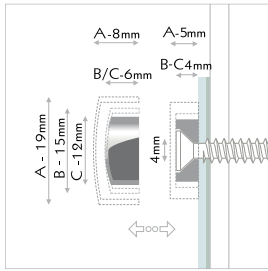

micro plast

MADE IN EU design by KD

IT conveniente coprivite a pressione. montaggio diretta a parete. fissare il coprivite a pressione direttamente sull'anellino. fissaggio: sistema a vite a pressione, montaggio frontale, per luoghi poco accessibili. materiale: materiale plastico colorato.

DE preisgünstiges Klicksystem. direkte wandmontage, micro dekokappe einfach aufklicken. befestigung: frontales schraub-klicksystem. material: kunststoff farbig.

EN budget-priced fastener with click system. direct wallmounting, simply click the micro head on the fastener. mounting: frontal screw-clicksystem, material: coloured synthetics.