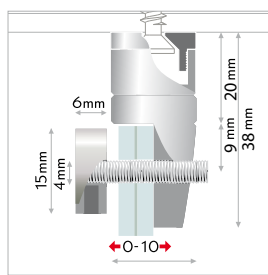

uniplus style

MADE IN EU design by KD

IT morsetto variabile a bandiera per parete o soffitto. per montaggi di pannelli a bandiera o direttamente a soffitto. morsetto flessibile per pannelli con diversi spessori. il fissaggio del pannello avviene tramite le brugole. fissaggio: morsetto variabile a bandiera con sistema a brugola. materiale: ottone cromato.

DE variabler paneelhalter für wand/decke. für direkte wand- oder deckenmontage von auslegern und fahnschildern. flexibel für diverse plattenstärken. befestigung des paneels mit madenschraube. befestigung: paneelhalter für wand/decke, variabel, schraubsystem. material: veredeltes messing.

EN variable panel support for wall/ceiling. for wall- or ceilingmounted flagsigns. adjustable to panel thickness. fixing of the panel with allen screws. mounting: panel support for wall/ceiling, variable, screw system. material: plated brass.

combinations

cromo | chrom | chrome

1 box

pz/st/pc

FSUP1535CM

20pcs

argento | silber | silver

FSUP1535AR

20pcs