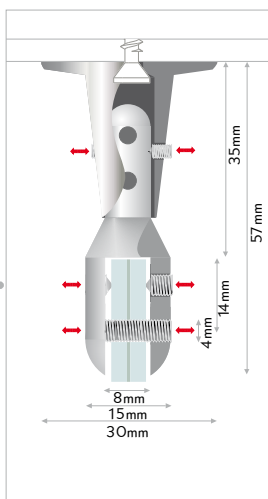

uniplus

MADE IN EU design by KD

IT morsetto a bandiera per parete o soffitto. per montaggi di pannelli a bandiera o direttamente a soffitto. il fissaggio del pannello avviene tramite le brugole. fissaggio: morsetto a bandiera con sistema a brugola. materiale: ottone con cromatura.

DE paneelhalter für wand/decke. für direkte wand- oder deckenmontage von auslegern und fahnschildern. befestigung des paneels mit madenschrauben. befestigung: paneelhalter für wand/decke, schraubsystem. material: veredeltes messing.