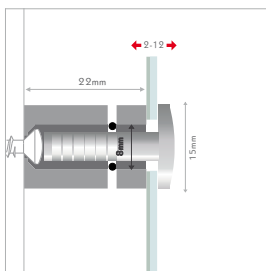

combinations

	250		303		234		297
--	-----	--	-----	--	-----	--	-----

n° articolo | artikelnr. | product nr.

acciaio | stahl | steel 1box pz/st/pc
FBO1621SZ 40pcs

fixxo steel

IT sistema variabile zigrinato con testina inox. tutti i vantaggi del sistema fixxo. testina in acciaio inox, distanziale in nylon. economico e veloce. fissaggio: sistema zigrinato, per lastre di differenti spessori, materiale: nylon color nero satinato, acciaio inox.

DE variables raster-klemmsystem mit edelstahl-kopf. alle vorteile des fixxo-systems. kopf aus edelstahl, hülse aus kunststoff. befestigung: raster-klemmsystem, für unterschiedliche plattenstärken, material: mattschwarzes nylon, edelstahl.