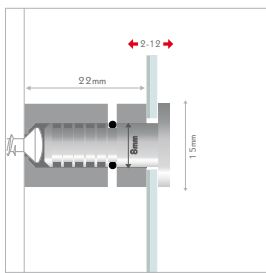

steel safe

IT sistema variabile zigrinato, chiusura di sicurezza, veloce da montare. inserire le testine nel pannello e le rondelle in pvc, montare i distanziali alla parete. premere il pannello con le testine nei fori dei distanziali. inserire la moletta. fissaggio: sistema zigrinato, con chiusura laterale di sicurezza. materiale: acciaio inox o ottone color cromo lucido o argento satinato.

DE variables raster-klemmsystem, manipulationsgeschützt, schnell. köpfe durch paneel und pvc-scheibe stecken, hülsen wandmontieren. köpfe einfach aufklicken. metallklemme einschieben. befestigung: raster-klemmsystem, manipulationssicher. material: edelstahl bzw. messing versilbert oder verchromt.

EN variable grid-clampsystem, tamper-proof, quickly mounted. put the head through panel and washer, wallmount the spacers. plug the heads into the spacers and insert the spring. mounting: variable grid-clampsystem, tamper-proof. material: stainless steel or brass, silver- or chrome-plated.