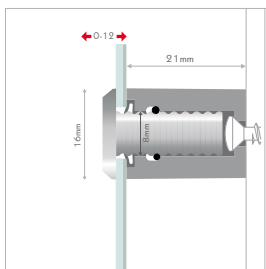

DE variables raster-klemmsystem, manipulationsgeschützt, schnell. köpfe durch paneel und pvc-scheibe stecken, hülsen wandmontieren. köpfe einfach aufklicken. metallklemme einschieben. befestigung: raster-klemmsystem, manipulationssicher. material: edelstahl bzw. messing versilbert oder verchromt.

EN variable grid-clampsystem, tamper-proof, quickly mounted. put the head through panel and washer, wallmount the spacers. plug the heads into the spacers and insert the spring. mounting: variable grid-clampsystem, tamper-proof. material: stainless steel or brass, silver- or chrome-plated.

combinations

	250		303		234		254-256
--	-----	--	-----	--	-----	--	---------

n° articolo | artikelnr. | product nr.

acciaio | stahl | steel 1box pz/st/pc
FSF1520IX Ø15mm40pcs

fixxo bond

IT sistema variabile zigrinato con l'effetto inox. tutti i vantaggi del sistema fixxo. l'inserito in acciaio inox spazzolato fa un effetto speciale e puo essere personalizzato con stampa, incisione o adesivo. materiale: nylon color nero satinato, acciaio inox spazzolato.