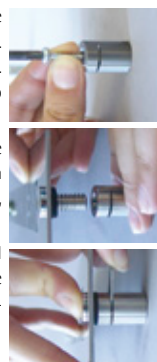

steel safe

IT sistema variabile zigrinato, chiusura di sicurezza, veloce da montare. inserire le testine nel pannello e le rondelle in pvc, montare i distanziali alla parete. premere il pannello con le testine nei fori dei distanziali. inserire la moletta. fissaggio: sistema zigrinato, con chiusura laterale di sicurezza. materiale: acciaio inox o ottone color cromo lucido o argento satinato.

DE variables raster-klemmsystem, manipulationsgeschützt, schnell. köpfe durch paneel und pvc-scheibe stecken, hülsen wandmontieren. köpfe einfach aufklicken. metallklemme einschieben. befestigung: raster-klemmsystem, manipulationssicher. material: edelstahl bzw. messing versilbert oder verchromt.

EN variable grid-clampsystem, tamper-proof, quickly mounted. put the head through panel and washer, wallmount the spacers. plug the heads into the spacers and insert the spring. mounting: variable grid-clampsystem, tamper-proof. material: stainless steel or brass, silver- or chrome-plated.

EN variable grid-clampsystem with steel head. all advantages of the fixxo-system. head made of stainless steel, spacer made of nylon. mounting: grid-clampsystem, for different thicknesses. material: black matt nylon, brushed stainless steel.