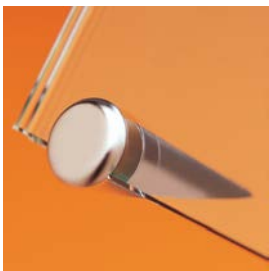

table

MADE IN EU design by KD