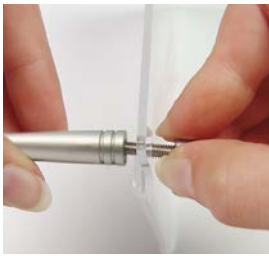

desk

MADE IN EU design by KD

IT supporto da tavolo variabile con sistema a brugola. desk, elegante e variabile, è la soluzione ideale per le vostre informazioni da tavolo e da banco. inserire il pannello nella brugola e fissarlo con la testina anteriore. grazie alla posizione del foro da praticare, si può scegliere e definire l'inclinazione del pannello: più in alto è il foro, maggiore sarà l'inclinazione del pannello. per pannelli singoli come anche per sistemi a sandwich. materiale: ottone cromato o alluminio anodizzato. foro del pannello: Ø4mm.

DE thekeninfo, variables steck-schraubensystem. desk extravagant und variabel, ihre lösung für counterpräsentation. gewindesttift durch das paneel stecken, mit body und kopf verschrauben. durch positionierung der lochbohrung bestimmen sie die neigung des aufstellers: je höher die bohrung, desto mehr neigung erhält das paneel. für einzelpaneel wie sandwich-systeme gleichermaßen geeignet. material: messing veredelt oder eloxiertes aluminium. lochbohrung: Ø4mm.

EN sign support for counter, variable plug-screwsystem. desk is your choice when you look for a fancy counter sign support. put the allen screw through the panel, screw on body and head. with the position of the hole you adjust the inclination of the sign: the higher the hole the more the panel leans back. adapted for single signs as well as for sandwich-systems. material: plated brass or anodized aluminium. hole: Ø4mm

combinations

	cromo | chrom | chrome	1 box	pz/st/pc
	FDK0975CM*	10pcs	
	argento | silber | silver		
	FDK0975AL	10pcs