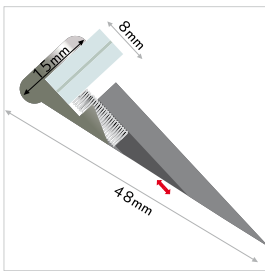

table

MADE IN EU design by KD