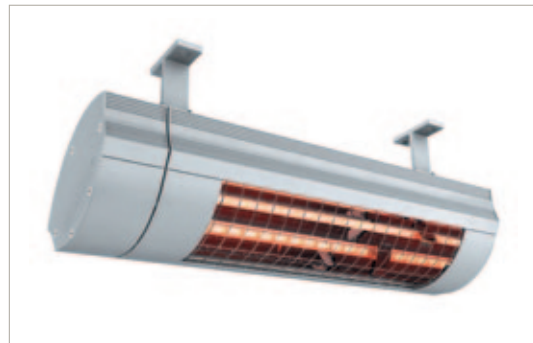

Elektrische bediening

Zon- en windautomaat

Heater