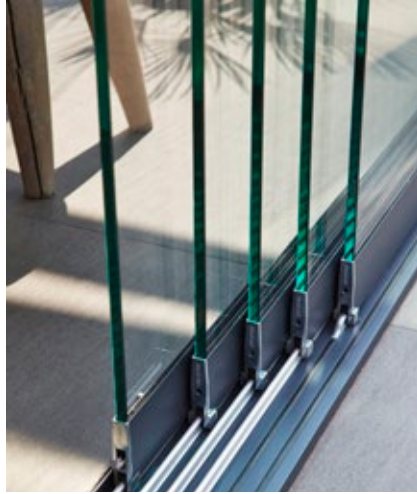

Voor heerlijk tuincomfort

Uw eigen stijl doorgevoerd in uw terraskamer

Wilt u uw terrasoverkapping verder verfijnen naar uw smaak? Dat is mogelijk! Verleng uw (zomer)avonden met sfeervolle, energiezuinige, dimbare LED verlichting al dan niet in combinatie met een heater. Maak van de Casa een terraskamer door te kiezen voor een spie met complete zijwand óf een prachtig windvast Luxaflex® Beaufort® Screen. Alle zijden zijn af te sluiten met glazen paneeldeuren. Met de Casa kunt u in alle seizoenen volop genieten van het buitenleven.