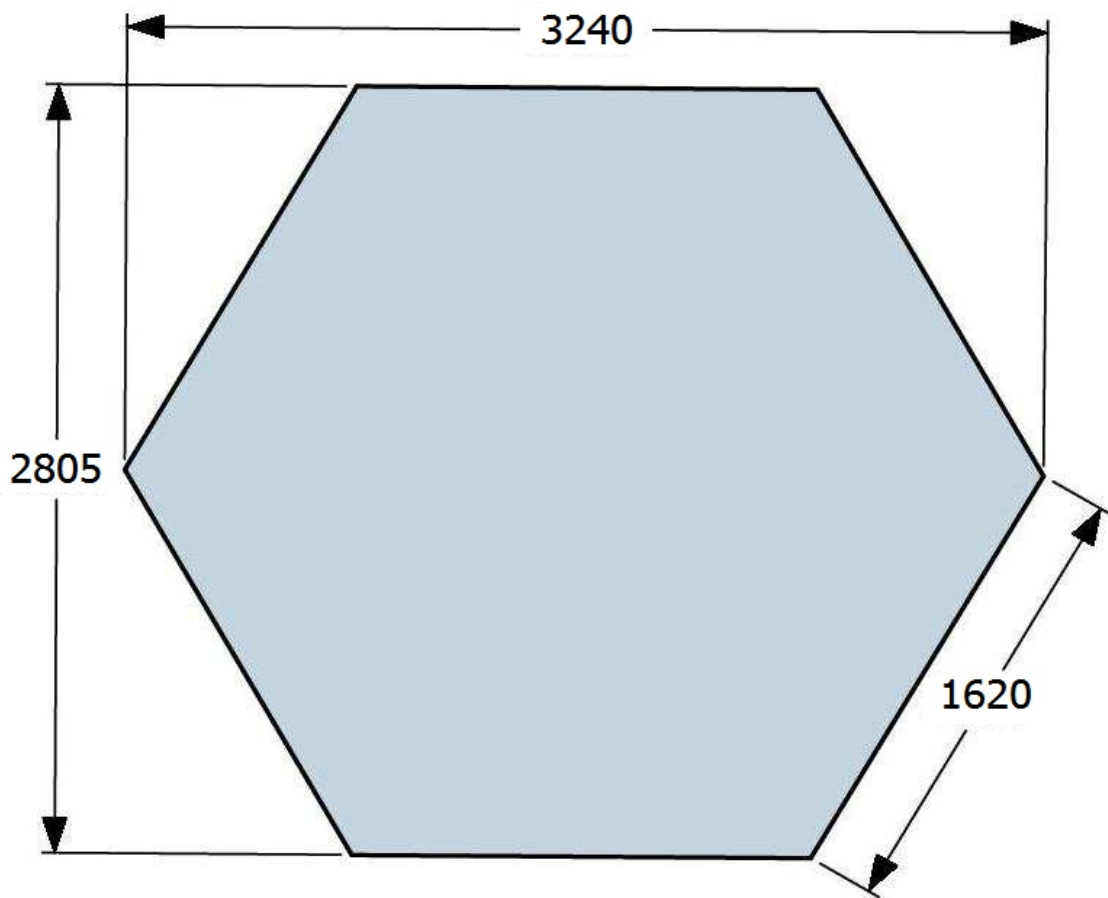

Grillkota 7,0

Montageanleitung * Assembly instruction

1/22