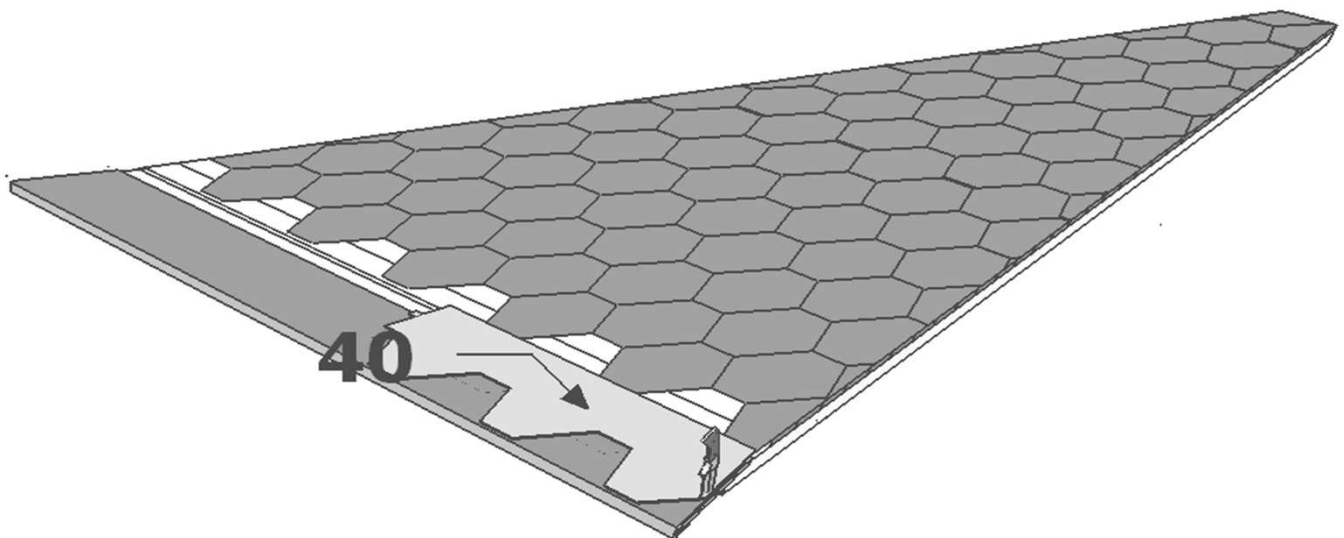

Grillkota 7,0

Montageanleitung * Assembly instruction

7/22

11a **11b** + **10a**

4 x 50	6