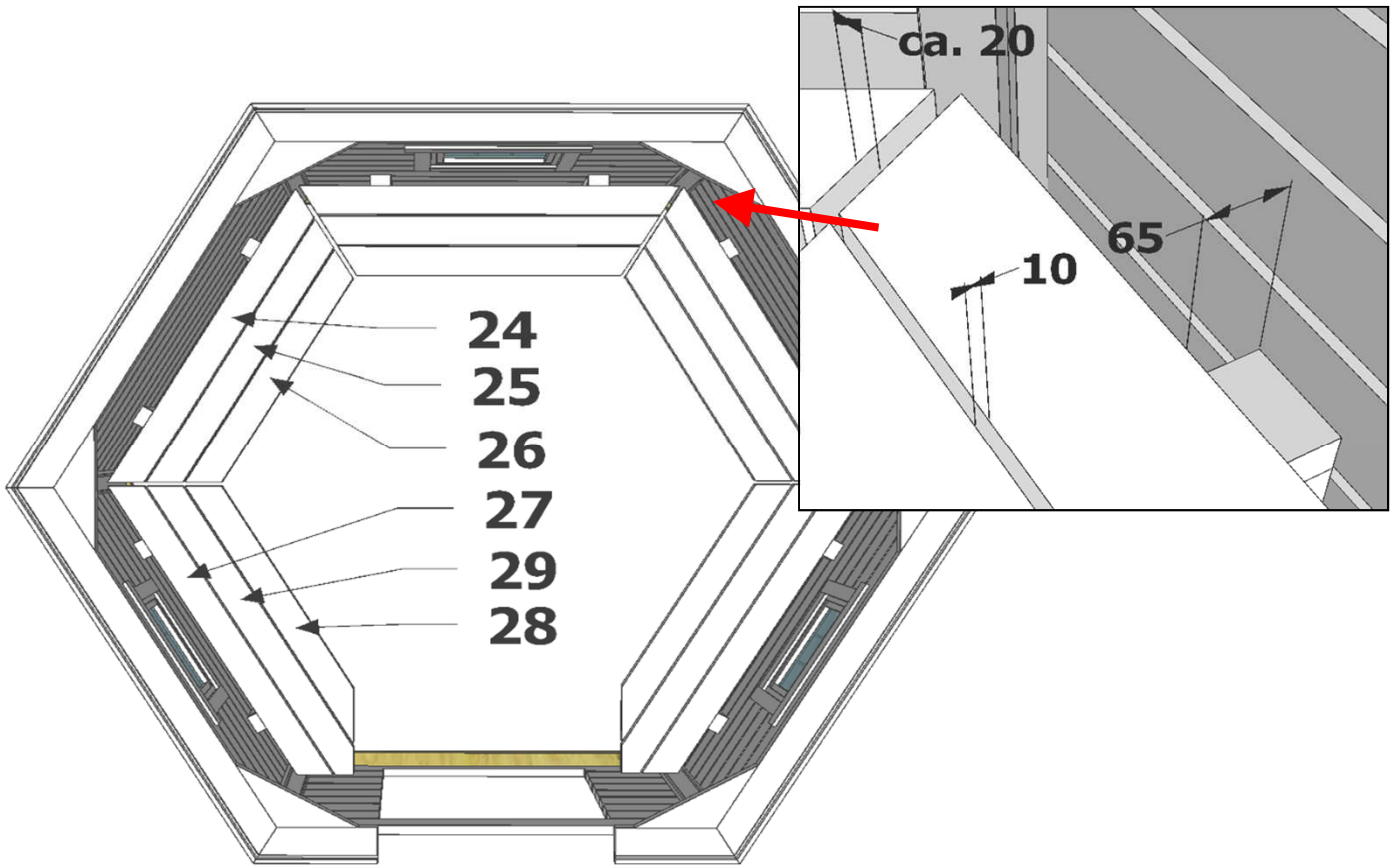

+

23

4 x 70

30

Grillkota 7,0

Montageanleitung * Assembly instruction

18/22

+	24	25	26	27	28	29	4 x 70	60
---	----	----	----	----	----	----	--------	----