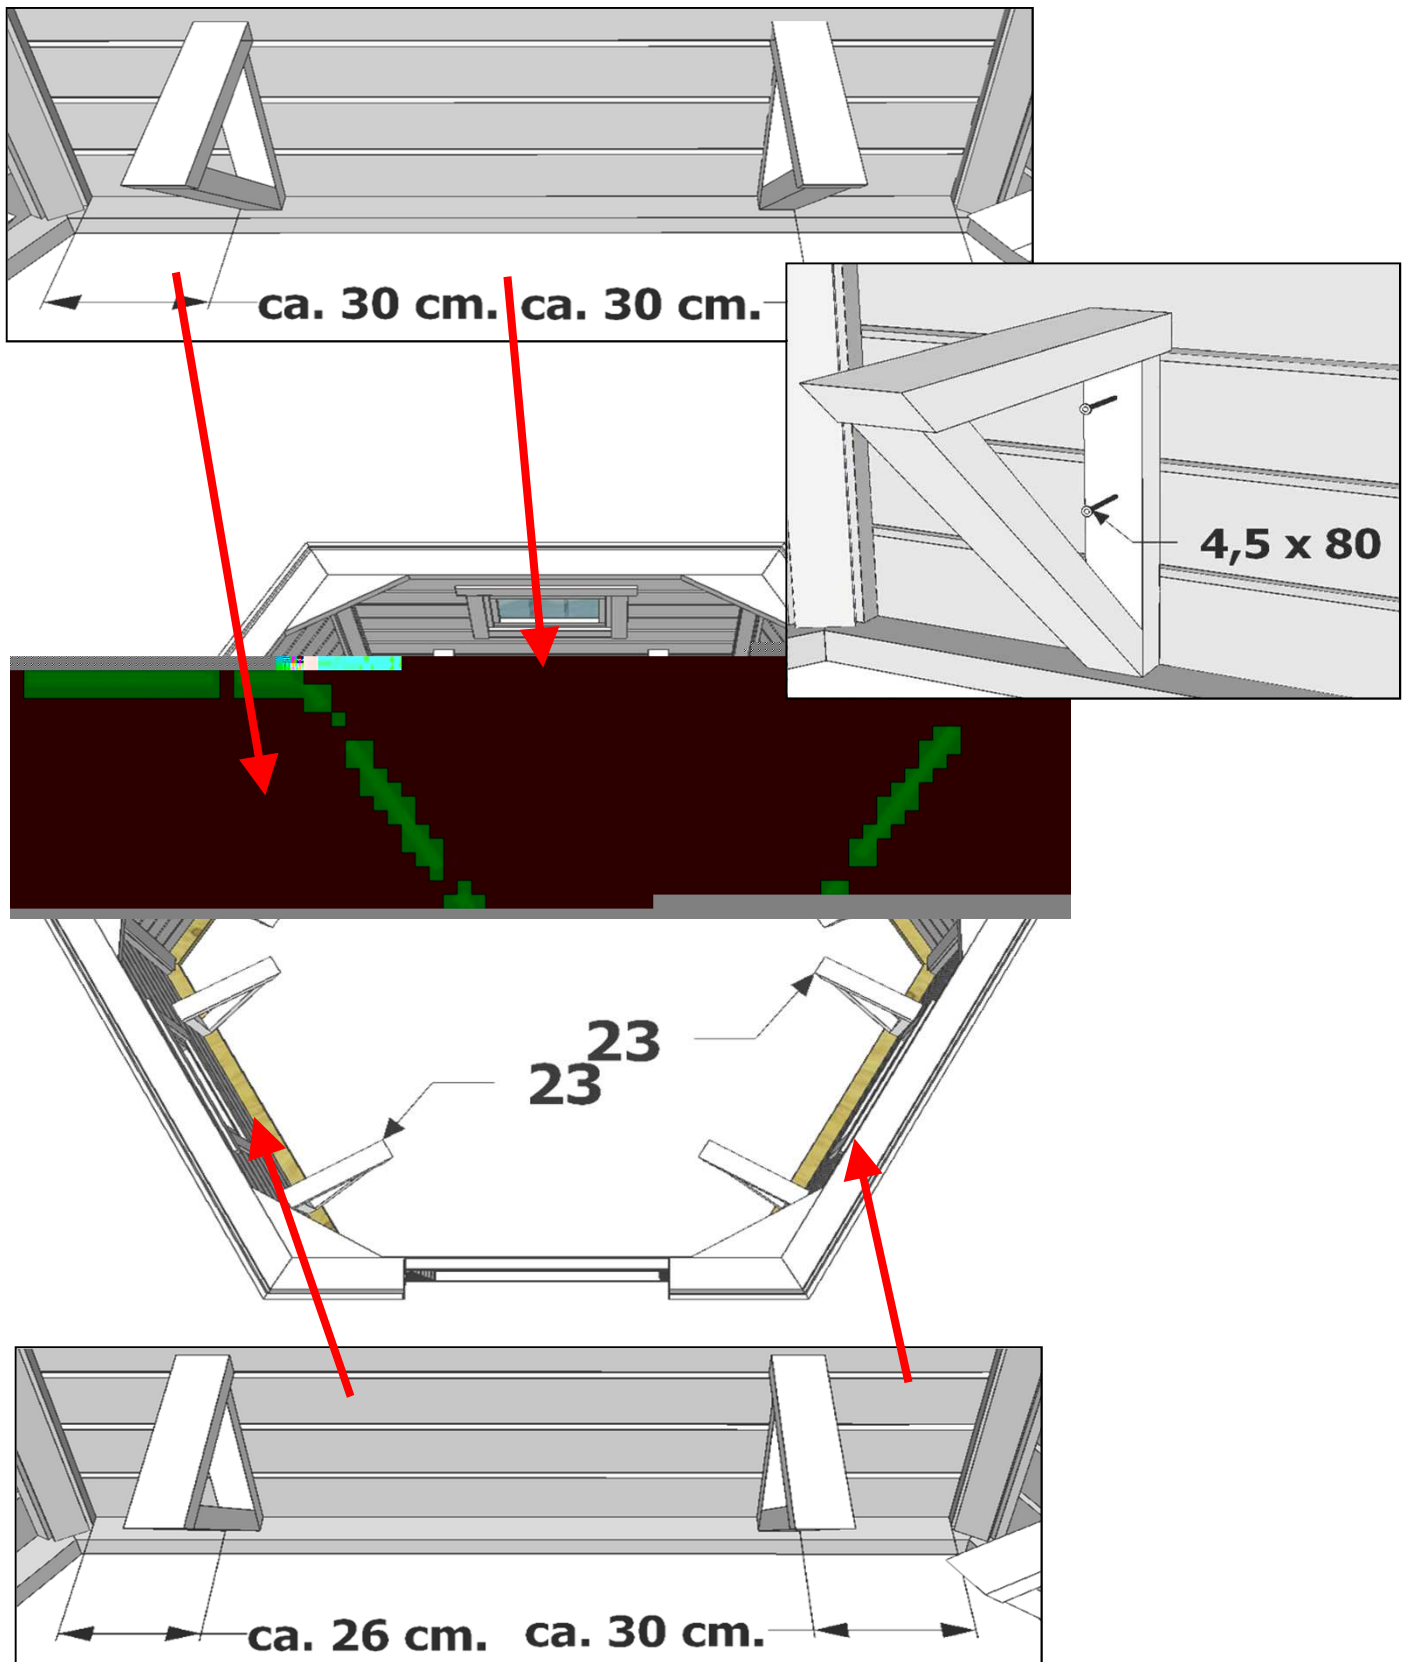

16/22

30 + **30**

4 x 70	12
---------------	-----------

+ **30**

4,5 x 80	12
-----------------	-----------

Grillkota 7,0

Montageanleitung * Assembly instruction

17/22