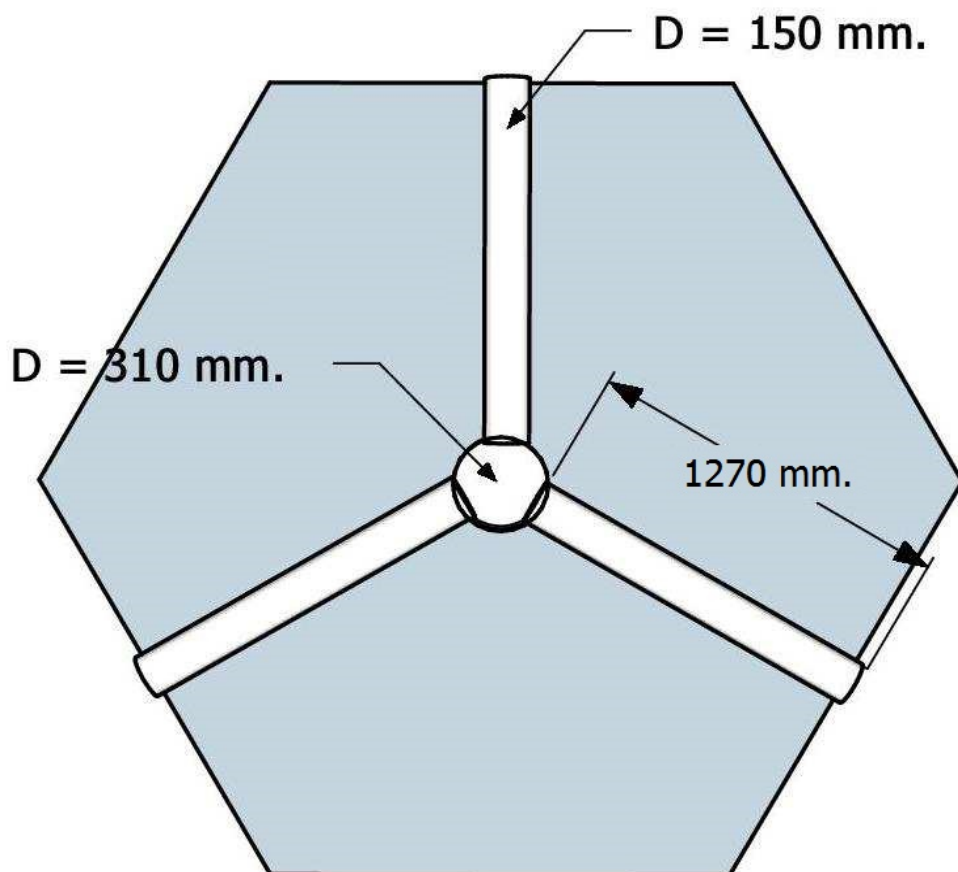

Grillkota 7,0

Montageanleitung * Assembly instruction

1/22