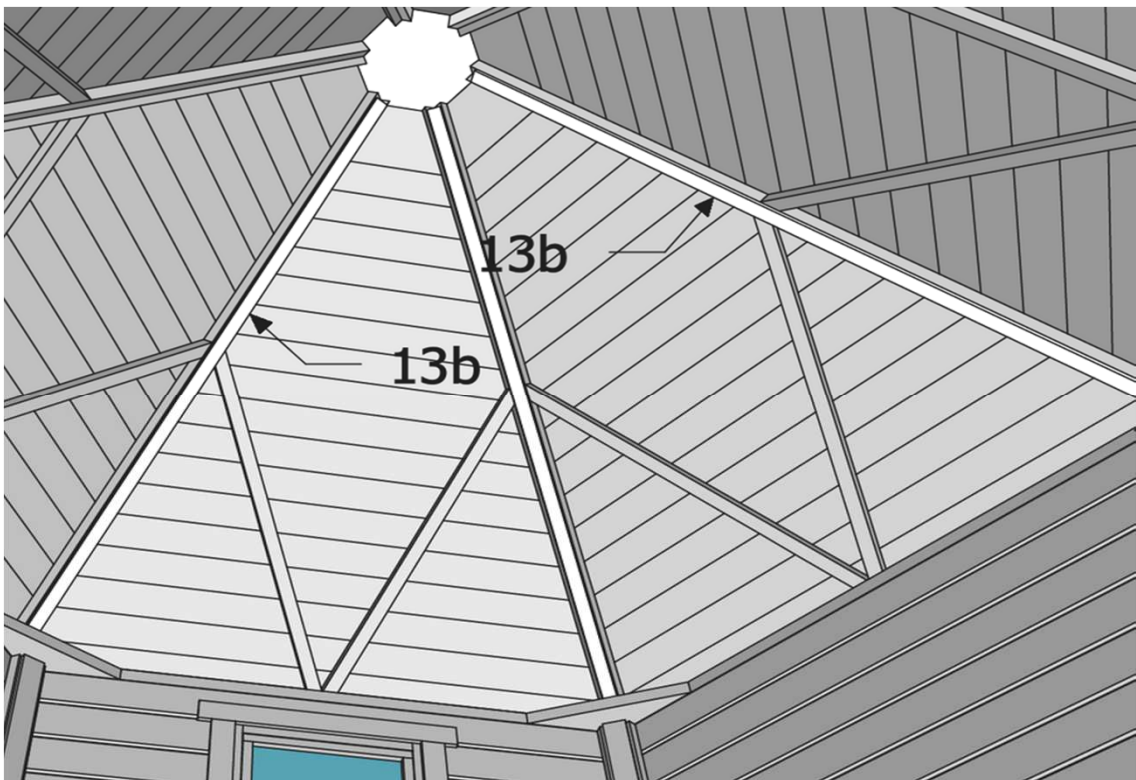

+

23

4 x 70

30

Grillkota 7,0

Montageanleitung * Assembly instruction

18/22

+	24	25	26	27	28	29	4 x 70	60
---	----	----	----	----	----	----	--------	----