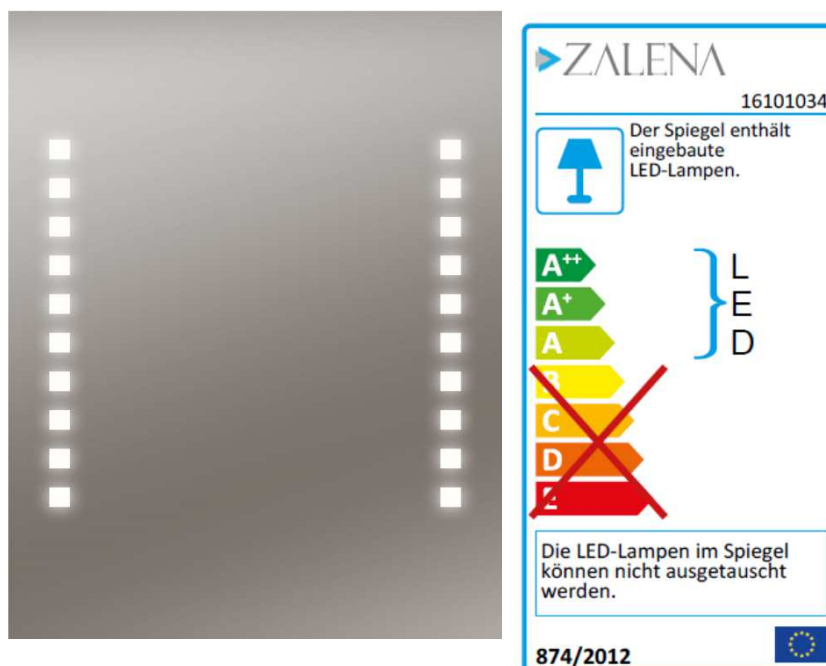

LED-Lichtspiegel TONUS

Abbildung

Artikeldaten

Artikelnummer	16101035	Maße	80 x 60 x 5,3 cm
EAN	4251415407298	Aufhängung	hochkant und quer
Stat. Warennummer	70099100	Spiegelstärke	4 mm
Verpackungseinheit	1	Gewicht	5,44 kg

Technische Daten

Leuchtmittel	150 LEDs	Volt	220 - 240 V
Lebensdauer	40.000 h	Hertz	50 / 60 Hz
Lichtfarbe	Neutralweiß	Schutzklasse	II
Kelvin	4.000 - 4.350 K	Schutzart	IP20
Lumen	1.050 lm	Schalter	Wippschalter
Wattangabe	12 W	Kennzeichnung	CE
Sonstiges	Mit Bluetooth-Modul	Vormontiert	Ja

Artikelbeschreibung

Sie suchen einen Spiegel, der Ihnen bereits morgens den Blick in den Spiegel versüßt? Dann ist der LED-Lichtspiegel TONUS genau der Richtige für Sie. Dabei rückt Sie eine klassische hinterleuchtete Sandstrahlung ins beste Licht. Für gute Laune sorgt das integrierte Bluetooth-Modul, welches Ihnen das Abspielen Ihrer Lieblings-Songs ermöglicht. Durch die mitgelieferte Aufhängung ist der Spiegel problemlos und schnell angebracht.

LED-Lichtspiegel TONUS

Abbildung

Artikeldaten

Artikelnummer	16101034	Maße	60 x 80 x 5,3 cm
EAN	4251415407540	Aufhängung	hochkant und quer
Stat. Warennummer	70099100	Spiegelstärke	4 mm
Verpackungseinheit	1	Gewicht	5,44 kg