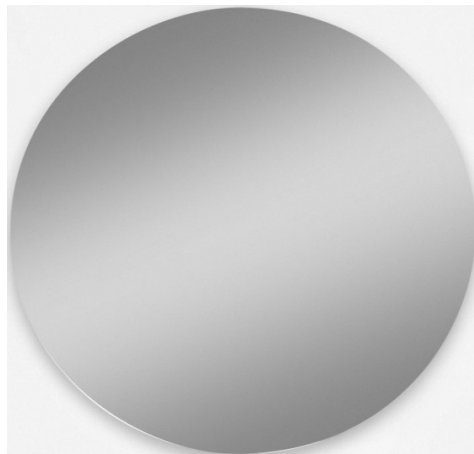

Rundschliffspiegel MONDO

Abbildung
Artikeldaten

| | | |
|---------------------------|------------------|------------------|
| Artikelnummer | 10001010 | 10001009 |
| EAN | 4251415406345 | 4251415406338 |
| Stat. Warennummer | 70099100 | 70099100 |
| Maße | 60 x 60 x 0,3 cm | 50 x 50 x 0,3 cm |
| Aufhängung | hochkant | hochkant |
| Spiegelstärke | 3 mm | 3 mm |
| Material | Kristallglas | Kristallglas |
| Farbe | Silber | Silber |
| Kantenform | C-Kante | C-Kante |
| Gewicht | 1,425 kg | 1,18 kg |
| Verpackungseinheit | 1 | 1 |

Artikelbeschreibung

Der runde Spiegel MONDO passt durch sein schlichtes Design nicht nur zu jedem Wohnstil, sondern gleichzeitig auch in alle möglichen Farbwelten. Ob im Bad, im Flur, im Wohn- oder Schlafzimmer, dieses charmante Dekorations-Objekt mit praktischem Nutzen macht überall eine sehr gute Figur.

Rundschliffspiegel MONDO

Abbildung

Artikeldaten

| | |
|---------------------------|------------------|
| Artikelnummer | 10001008 |
| EAN | 4251415406321 |
| Stat. Warennummer | 70099100 |
| Maße | 40 x 40 x 0,3 cm |
| Aufhängung | hochkant |
| Spiegelstärke | 3 mm |
| Material | Kristallglas |
| Farbe | Silber |
| Kantenform | C-Kante |
| Gewicht | 0,945 kg |
| Verpackungseinheit | 1 |