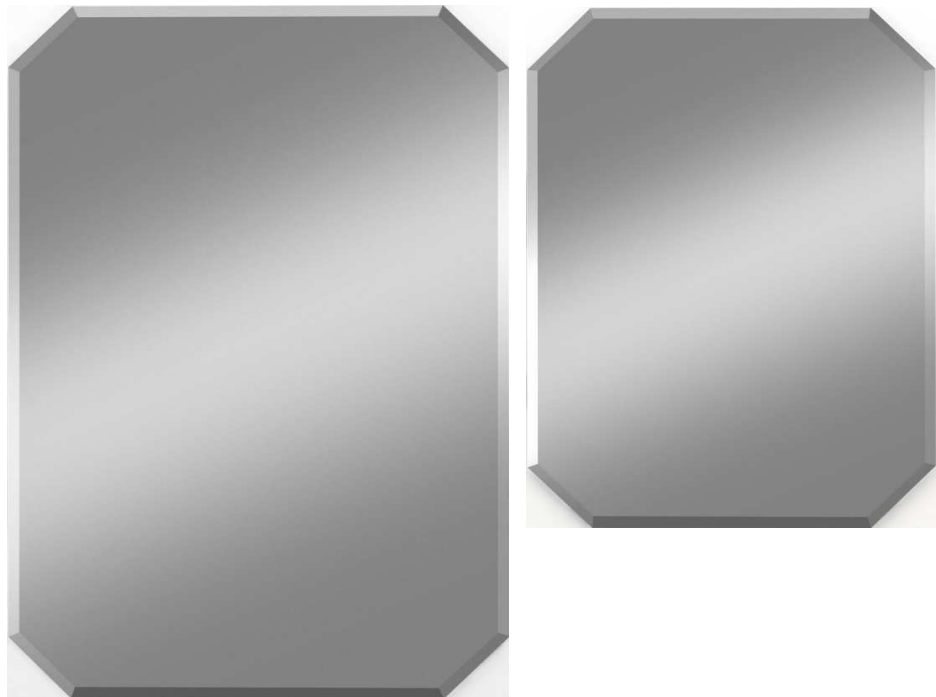

Kristallspiegel OCTAVIA
Abbildung

Artikeldaten

Artikelnummer	10003032	10003031
EAN	4251415406543	4251415406536
Stat. Warennummer	70099100	70099100
Maße	55 x 80 x 0,4 cm	45 x 60 x 0,4 cm
Ausrichtung	hochkant und quer	hochkant und quer
Spiegelstärke	4 mm	4 mm
Material	Kristallglas	Kristallglas
Farbe	Silber	Silber
Kantenform	12 mm Facettenschliff	12 mm Facettenschliff
Gewicht	4,4 kg	2,7 kg
Verpackungseinheit	1	1

Artikelbeschreibung

Der Spiegel OCTAVIA überzeugt durch sein schlichtes und doch besonderes Design, welches durch die rahmenlose, symmetrische Form des Oktaeders elegant unterstrichen wird. Mit einer Facette umrahmt, wirkt der Spiegel außerordentlich elegant. Verfügbar ist der Spiegel in zwei Größen. So kann er sowohl an Orten mit wenig Platz als auch an größeren freien Flächen angebracht werden. Besonders schön wirkt der Facettenspiegel in Kombination mit Ihrer Garderobe, einem Schminktisch oder oberhalb des Waschbeckens. Entdecken Sie selbst wo Sie noch ein kleines Highlight in Ihren Räumen setzen können.

Kristallspiegel OCTAVIA

Abbildung

Artikeldaten

Artikelnummer	10003030
EAN	4251415406529
Stat. Warennummer	70099100
Maße	50 x 50 x 0,4 cm
Ausrichtung	hochkant und quer
Spiegelstärke	4 mm
Material	Kristallglas
Farbe	Silber
Kantenform	12 mm Facettenschliff
Gewicht	2,2 kg
Verpackungseinheit	1