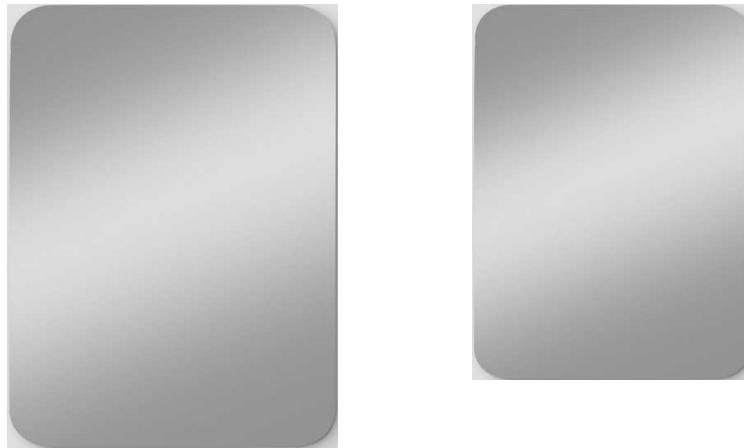

Kristallspiegel MONO

Abbildung

Artikeldaten

Artikelnummer	10001028	10001027
EAN	4251415406512	4251415406505
Stat. Warennummer	70099100	70099100
Maße	40 x 140 x 0,3 cm	60 x 80 x 0,3 cm
Aufhängung	hochkant und quer	hochkant und quer
Spiegelstärke	3 mm	3 mm
Material	Kristallglas	Kristallglas
Farbe	Silber	Silber
Kantenform	C-Kante	C-Kante
Gewicht	4,2 kg	3,6 kg
Verpackungseinheit	1	1

Artikelbeschreibung

Attribute wie zeitlos, elegant und modern treffen auf den Kristallspiegel MONO zu, welcher mit seinen abgerundeten Ecken ein geschmackvolles Wohn-Accessoire bildet. Durch das rahmenlose Design ist der Spiegel MONO zudem besonders pflegeleicht und zeigt so zu jeder Zeit ein vollendetes Spiegelbild.

Besonders schön und harmonisch wirkt das Design im Übrigen nebeneinander im Doppelpack.

Kristallspiegel MONO

Abbildung

Artikeldaten

Artikelnummer	10001026	10001025
EAN	4251415406499	4251415406482
Stat. Warennummer	70099100	70099100
Maße	50 x 70 x 0,3 cm	40 x 60 x 0,3 cm
Aufhängung	hochkant und quer	hochkant und quer
Spiegelstärke	3 mm	3 mm
Material	Kristallglas	Kristallglas
Farbe	Silber	Silber
Kantenform	C-Kante	C-Kante
Gewicht	2,63 kg	1,2 kg
Verpackungseinheit	1	1

Artikelbeschreibung

Attribute wie zeitlos, elegant und modern treffen auf den Kristallspiegel MONO zu, welcher mit seinen abgerundeten Ecken ein geschmackvolles Wohn-Accessoire bildet. Durch das rahmenlose Design ist der Spiegel MONO zudem besonders pflegeleicht und zeigt so zu jeder Zeit ein vollendetes Spiegelbild. Besonders schön und harmonisch wirkt das Design im Übrigen nebeneinander im Doppelpack.