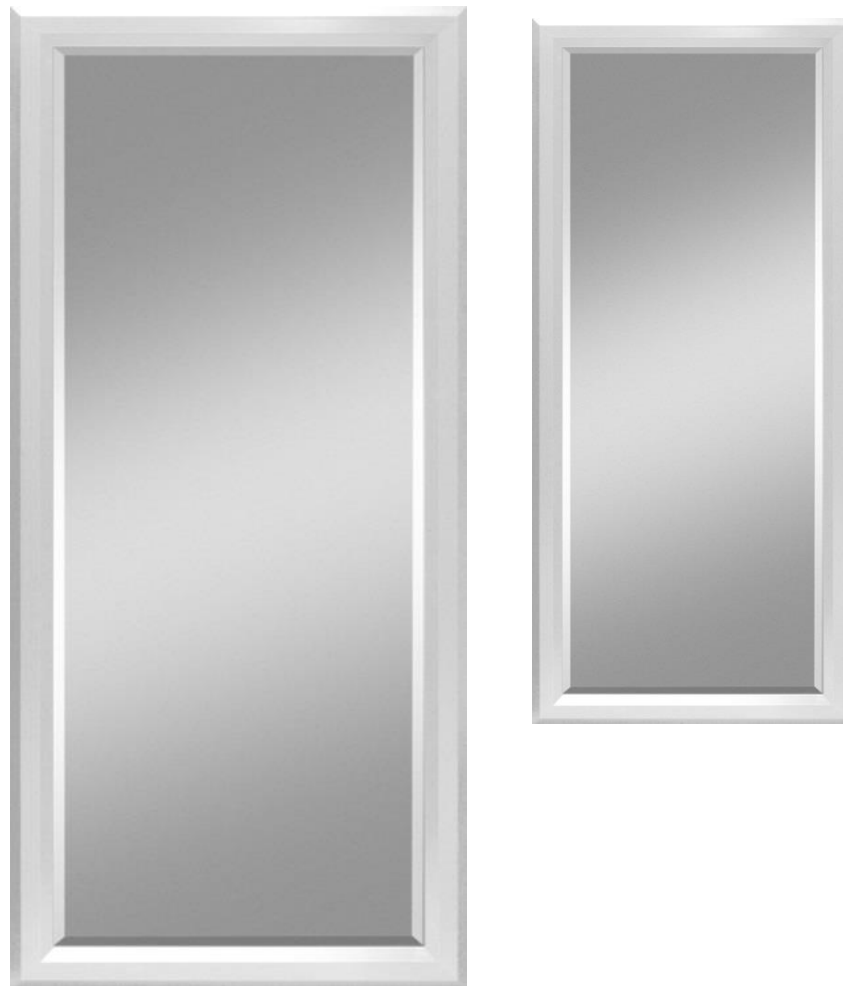

## Rahmenspiegel RIVIERA

Abbildung

### Artikelbeschreibung

Durch die Kombination von Alltagstauglichkeit und modernem Design setzt der Trend-Rahmen Spiegel RIVIERA ein optisches Highlight in jedem Zuhause. Er besticht dabei nicht nur mit seinen optischen Eigenschaften, sondern ebenso durch seine erstklassige Qualität. Besondere Wertigkeit erlangt der Spiegel zudem durch den breiten Facettenschliff, der dem Spiegel eine schöne Tiefenwirkung verleiht.

Erhältlich ist der Spiegel in dezenteren Farbnuancen wie weiß und grautönen, wodurch er ideal mit zeitgenössischem Interieur zu kombinieren ist.