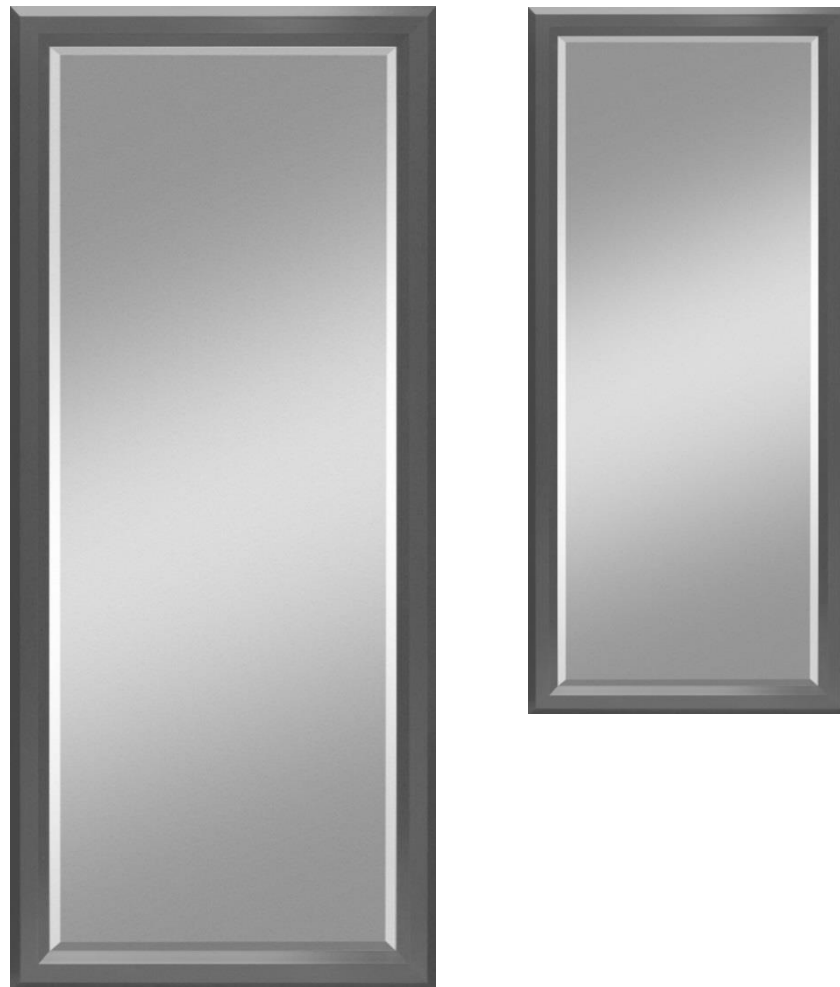

Rahmenspiegel RIVIERA

Abbildung

Artikeldaten

Artikelnummer	12024325	12024324
EAN	4251415405034	4251415405027
Stat. Warennummer	70099200	70099200
Maße	80 x 180 x 4 cm	60 x 130 x 4 cm
Aufhängung	hochkant und quer	hochkant und quer
Spiegelstärke	4 mm	4 mm
Material	Holzwerkstoff	Holzwerkstoff
Farbe	Anthrazit	Anthrazit
Kantenform	Facettenschliff	Facettenschliff
Gewicht	20,97 kg	12,66 kg
Verpackungseinheit	1	1

Artikelbeschreibung

Durch die Kombination von Alltagstauglichkeit und modernem Design setzt der Trend-Rahmen Spiegel RIVIERA ein optisches Highlight in jedem Zuhause. Er besticht dabei nicht nur mit seinen optischen Eigenschaften, sondern ebenso durch seine erstklassige Qualität. Besondere Wertigkeit erlangt der Spiegel zudem durch den breiten Facettenschliff, der dem Spiegel eine schöne Tiefenwirkung verleiht.

Erhältlich ist der Spiegel in dezenteren Farbnuancen wie weiß und grautönen, wodurch er ideal mit zeitgenössischem Interieur zu kombinieren ist.