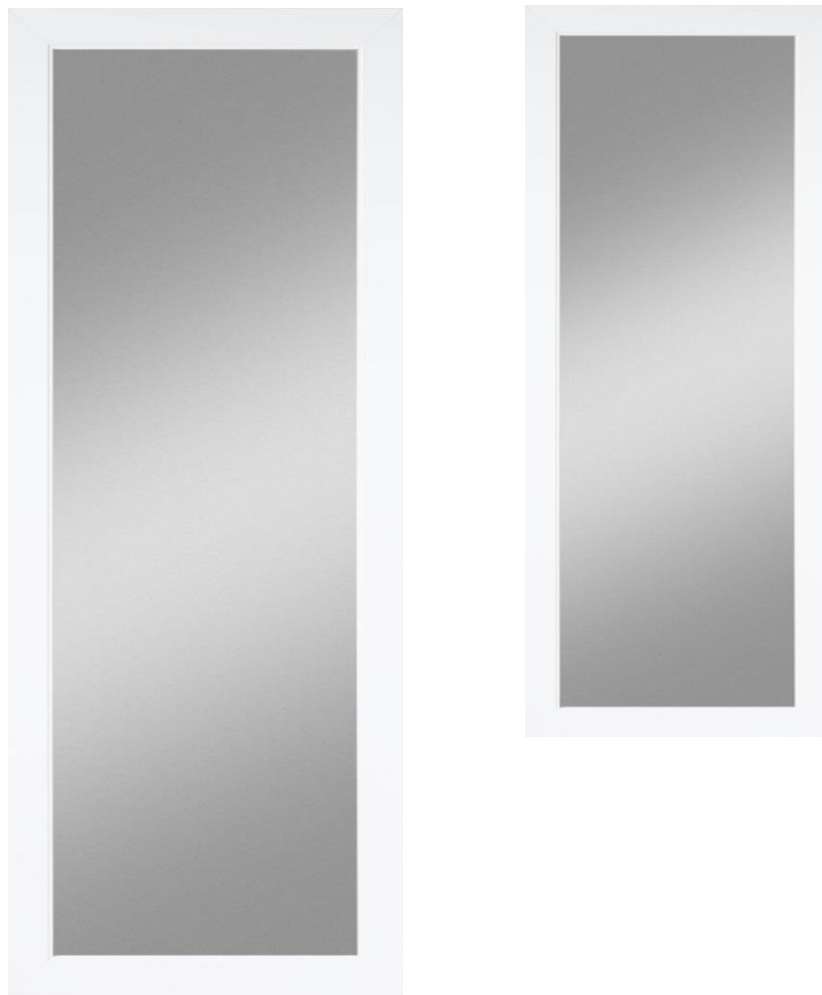

Rahmenspiegel JULIAN

Abbildung

Artikeldaten

Artikelnummer	12020126	12020125
EAN	4251415404914	4251415404907
Stat. Warennummer	70099200	70099200
Maße	80 x 180 x 2 cm	60 x 130 x 2 cm
Aufhängung	hochkant und quer	hochkant und quer
Spiegelstärke	3 mm	3 mm
Material	Holzwerkstoff	Holzwerkstoff
Farbe	Weiß	Weiß
Kantenform	Basis-Kante	Basis-Kante
Gewicht	13,09 kg	7,56 kg
Verpackungseinheit	1	1

Artikelbeschreibung

Der Rahmenspiegel JULIAN ist genau der richtige Spiegel für Sie, wenn Sie in Ihrem Zuhause natürliche Farbakzente und ein stimmiges und harmonisches Dekor schätzen. Die leicht strukturierte Oberfläche des Rahmens in Holz-Optik verleiht dem Rahmenspiegel JULIAN einen zeitlosen Charakter und fungiert als dezentes Dekorationselement. Mit dem Spiegel JULIAN setzen Sie auf eine besonders gelungene Kombination aus Design und Qualität, welche trotz schlichter Gestaltung einen Glanzpunkt in der Wohnung bildet. Durch die beigelegte Aufhängung kann der Spiegel sowohl vertikal als auch horizontal aufgehängt werden.

Rahmenspiegel JULIAN

Abbildung

Artikeldaten

Artikelnummer	12020124
EAN	4251415404891
Stat. Warennummer	70099200
Maße	50 x 70 x 2 cm
Aufhängung	hochkant und quer
Spiegelstärke	3 mm
Material	Holzwerkstoff
Farbe	Weiß
Kantenform	Basis-Kante
Gewicht	3,76 kg
Verpackungseinheit	1