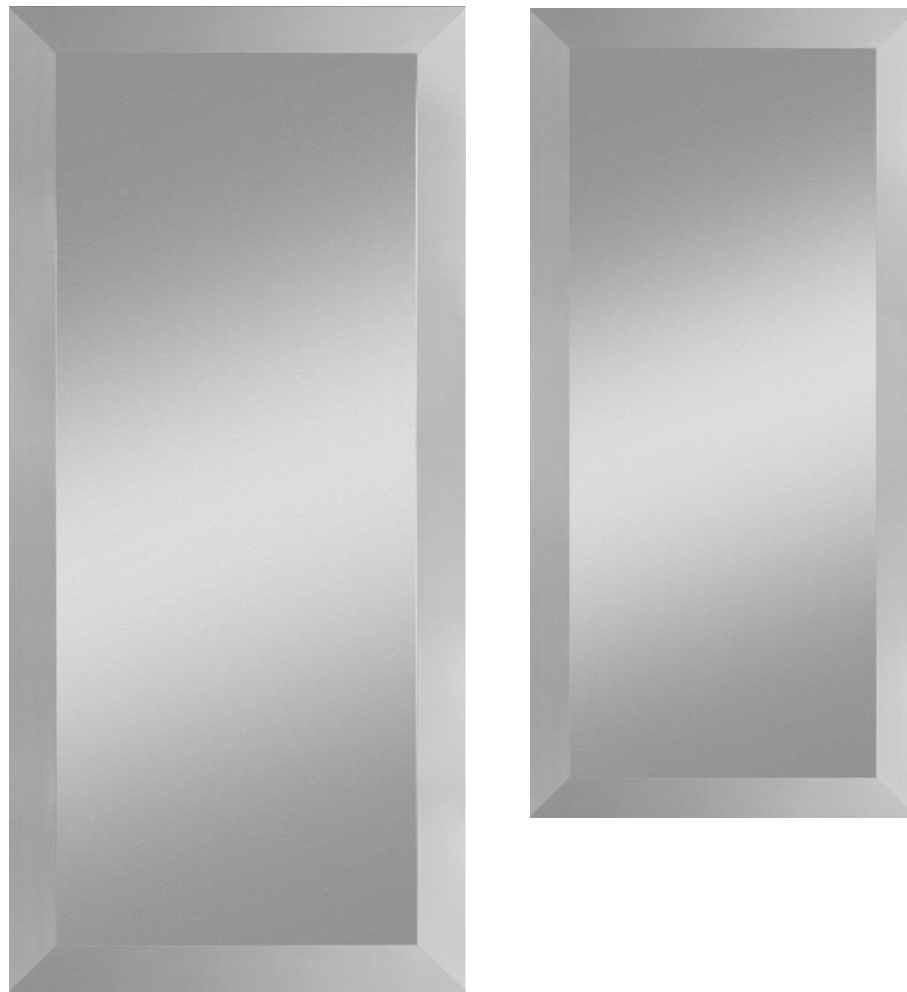

**Rahmenspiegel BORGESIA**
**Abbildung**

**Artikeldaten**

<b>Artikelnummer</b>	12020350	12020349
<b>EAN</b>	4251415404822	4251415404815
<b>Stat. Warennummer</b>	70099200	70099200
<b>Maße</b>	80 x 180 x 3,5 cm	60 x 130 x 3,5 cm
<b>Aufhängung</b>	hochkant und quer	hochkant und quer
<b>Spiegelstärke</b>	3 mm	3 mm
<b>Material</b>	Holzwerkstoff	Holzwerkstoff
<b>Farbe</b>	Edelstahl-Optik	Edelstahl-Optik
<b>Kantenform</b>	Basis-Kante	Basis-Kante
<b>Gewicht</b>	18,9 kg	11,8 kg
<b>Verpackungseinheit</b>	1	1

**Artikelbeschreibung**

Schlichtes und geradliniges Design werden bei dem Spiegel BORGESIA groß geschrieben. Der Spiegel überzeugt dabei nicht nur mit seinen optischen Eigenschaften, sondern ebenso durch seine erstklassige Qualität. Gefertigt wurde er individuell in Handarbeit, sodass Sie mit diesem Produkt ein schönes Unikat erwerben. Durch die dezente Farbgebung können Sie den Spiegel als Accessoire mit zahlreichen Wohnstilen kombinieren, da er sich unaufdringlich in Ihr Zuhause einfügt.

**Rahmenspiegel BORGESIA****Abbildung****Artikeldaten**

<b>Artikelnummer</b>	12020348
<b>EAN</b>	4251415404808
<b>Stat. Warennummer</b>	70099200
<b>Maße</b>	50 x 70 x 3,5 cm
<b>Aufhängung</b>	hochkant und quer
<b>Spiegelstärke</b>	3 mm
<b>Material</b>	Holzwerkstoff
<b>Farbe</b>	Edelstahl-Optik
<b>Kantenform</b>	Basis-Kante
<b>Gewicht</b>	6,4 kg
<b>Verpackungseinheit</b>	1