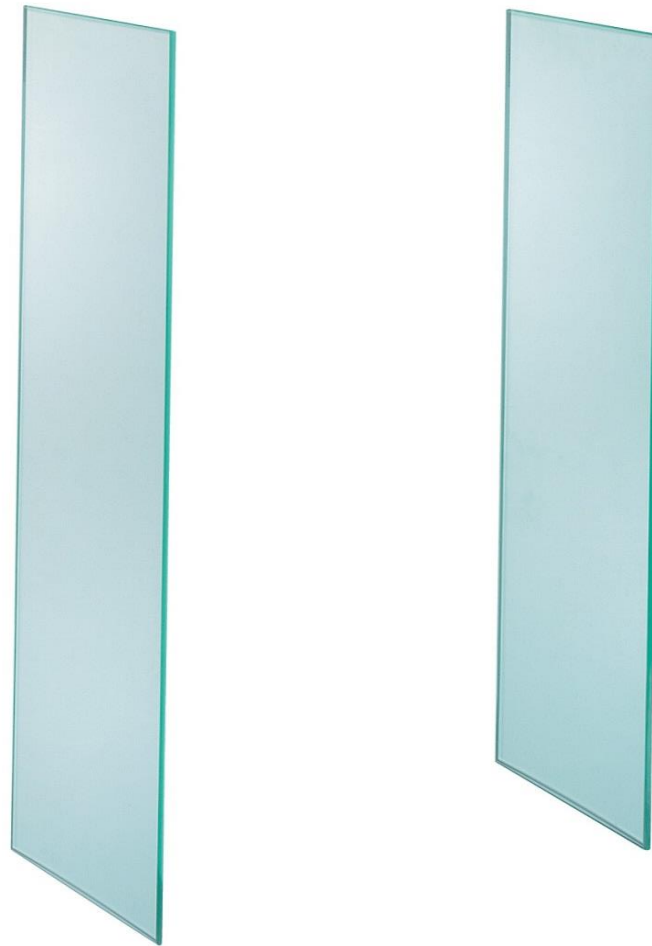

Zubehör KLARGLAS-ABLAGE

Abbildung

Artikeldaten

Artikelnummer	40002004	40002003
EAN	4251415407366	4251415407359
Stat. Warennummer	70060090	70060090
Maße	80 x 14 x 0,5 cm	70 x 14 x 0,5 cm
Aufhängung	quer	quer
Materialstärke	5 mm	5 mm
Material	Klarglas	Klarglas
Farbe	Transparent	Transparent
Kantenform	F-Kante poliert	F-Kante poliert
Gewicht	1,38 kg	1,22 kg
Verpackungseinheit	1	1

Artikelbeschreibung

Mit der Zalena KLARGLAS-ABLAGE erhalten Sie ein praktisches Accessoire für Ihren Spiegel. Nicht nur die zeitlose Optik überzeugt, sondern ebenso die praktische zusätzliche Ablagefläche für Ihr Badezimmer oder auch Ihren Flur.

Tipp: Kaufen Sie direkt unsere Glasablagen-Halter zu Ihrer Ablage dazu um eine schnelle Montage zu gewährleisten.

Zubehör KLARGLAS-ABLAGE

Abbildung

Artikeldaten

Artikelnummer	40002002	40002001
EAN	4251415407342	4251415407335
Stat. Warennummer	70060090	70060090
Maße	60 x 14 x 0,5 cm	50 x 14 x 0,5 cm
Aufhängung	quer	quer
Spiegelstärke	5 mm	5 mm
Material	Klarglas	Klarglas
Farbe	Transparent	Transparent
Kantenform	F-Kante poliert	F-Kante poliert
Gewicht	1,04 kg	0,86 kg
Verpackungseinheit	1	1