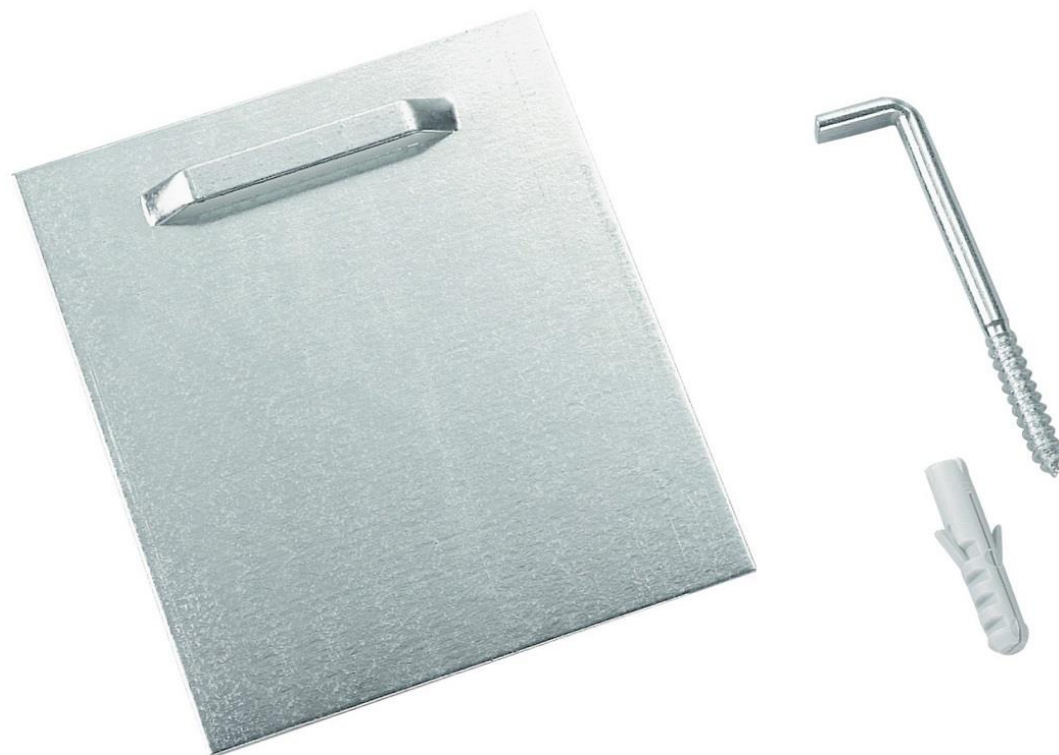

Zubehör AUFHÄNGEBLECH

Abbildung

Artikeldaten

| | |
|--------------------------|--|
| Artikelnummer | 40050301 |
| EAN | 4251415407373 |
| Stat. Warennummer | 73269098 |
| Maße | 8 x 10 x 0,87 cm |
| Aufhängung | hochkant |
| Material | Metall matt |
| Farbe | Silber |
| Gewicht | 0,07 kg |
| Lieferumfang | 1 x Klebeblech mit Klebefolie 1 x L-Schraubhaken 1 x Dübel |
| Zusatzinfo | Tragfähigkeit bis 2,4 kg Selbstklebend |

Artikelbeschreibung

Das KLEBEBLECH ermöglicht Ihnen eine kinderleichte Aufhängung Ihres Spiegeln an der Wand. Bitte beachten Sie, dass der Spiegel das Gewicht von 2,4 kg nicht überschreiten darf, da die Tragfähigkeit eingeschränkt wird.