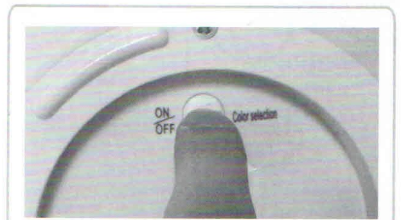

Fernbedienung:

1 = Einschalten

2 = Ausschalten

3 = Programm starten- langsames Verblässen der Farben

4 = Farben wählen (7 Farben zur Auswahl)

5 = Dimmbar in 3 Stufen

6 = Kerzen-Effekt einschalten

7 = Geschwindigkeit wählen (Intervall in 3 Stufen wählbar)

8 = Warm-weisses Licht schalten

1 x drücken = Farbe wechseln
2 Sekunden drücken = Ein-/Ausschalten