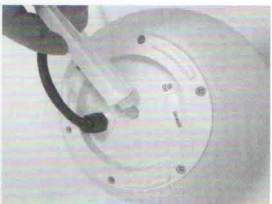

inkl. Fernbedienung

Art.-Nr. 700 800 230

Lebensdauer:

10.000 Stunden

On/Off 5.000

3 x Stellfuß

6 x Schrauben

1 x Erdspieß

Für die Montage im Außenbereich wird der Erdspieß verwendet.
Wahlweise kann auch mit den Stellfüßen gearbeitet werden.
Für den Innenbereich eignen sich die Stellfüße.

Fernbedienung:

- 1 = Einschalten
- 2 = Ausschalten
- 3 = Programm starten- langsames Verblässen der Farben
- 4 = Farben wählen (7 Farben zur Auswahl)
- 5 = Dimmbar in 3 Stufen
- 6 = Kerzen-Effekt einschalten
- 7 = Geschwindigkeit wählen (Intervall in 3 Stufen wählbar)
- 8 = Warm-weisses Licht schalten