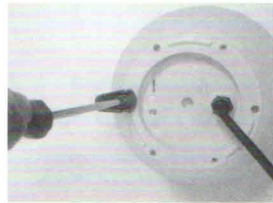

inkl. Fernbedienung

Art.-Nr. 700 800 230

Lebensdauer:

10.000 Stunden

On/Off 5.000

3 x Stellfuß

6 x Schrauben

1 x Erdspieß

Für die Montage im Außenbereich wird der Erdspieß verwendet.
Wahlweise kann auch mit den Stellfüßen gearbeitet werden.
Für den Innenbereich eignen sich die Stellfüße.

Fernbedienung:

- 1 = Einschalten
- 2 = Ausschalten
- 3 = Programm starten- langsames Verblässen der Farben
- 4 = Farben wählen (7 Farben zur Auswahl)
- 5 = Dimmbar in 3 Stufen
- 6 = Kerzen-Effekt einschalten
- 7 = Geschwindigkeit wählen (Intervall in 3 Stufen wählbar)
- 8 = Warm-weisses Licht schalten