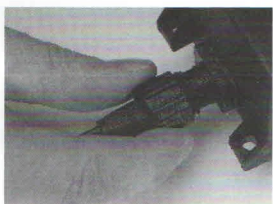

inkl. Fernbedienung

Art.-Nr. 700 800 230

Lebensdauer:

10.000 Stunden

On/Off 5.000

3 x Stellfuß

6 x Schrauben

1 x Erdspieß

Für die Montage im Außenbereich wird der Erdspieß verwendet.
Wahlweise kann auch mit den Stellfüßen gearbeitet werden.
Für den Innenbereich eignen sich die Stellfüße.

Fernbedienung:

- 1 = Einschalten
- 2 = Ausschalten
- 3 = Programm starten- langsames Verblässen der Farben
- 4 = Farben wählen (7 Farben zur Auswahl)
- 5 = Dimmbar in 3 Stufen
- 6 = Kerzen-Effekt einschalten
- 7 = Geschwindigkeit wählen (Intervall in 3 Stufen wählbar)
- 8 = Warm-weisses Licht schalten