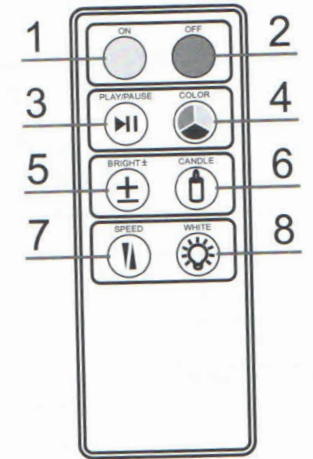

inkl. Fernbedienung

Art.-Nr. 700 800 230

Lebensdauer:

10.000 Stunden

On/Off 5.000

3 x Stellfuß

6 x Schrauben

1 x Erdspieß

Für die Montage im Außenbereich wird der Erdspieß verwendet.
Wahlweise kann auch mit den Stellfüßen gearbeitet werden.
Für den Innenbereich eignen sich die Stellfüße.

Fernbedienung:

- 1 = Einschalten
- 2 = Ausschalten
- 3 = Programm starten- langsames Verblässen der Farben
- 4 = Farben wählen (7 Farben zur Auswahl)
- 5 = Dimmbar in 3 Stufen
- 6 = Kerzen-Effekt einschalten
- 7 = Geschwindigkeit wählen (Intervall in 3 Stufen wählbar)
- 8 = Warm-weisses Licht schalten

1 x drücken = Farbe wechseln
 2 Sekunden drücken = Ein-/Ausschalten