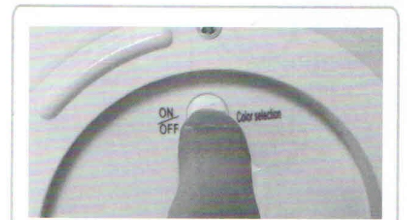

Für die Montage im Außenbereich wird der Erdspieß verwendet.
Wahlweise kann auch mit den Stellfüßen gearbeitet werden.
Für den Innenbereich eignen sich die Stellfüße.

Fernbedienung:

- 1 = Einschalten
- 2 = Ausschalten
- 3 = Programm starten- langsames Verblässen der Farben
- 4 = Farben wählen (7 Farben zur Auswahl)
- 5 = Dimmbar in 3 Stufen
- 6 = Kerzen-Effekt einschalten
- 7 = Geschwindigkeit wählen (Intervall in 3 Stufen wählbar)
- 8 = Warm-weisses Licht schalten

1 x drücken = Farbe wechseln
 2 Sekunden drücken = Ein-/Ausschalten