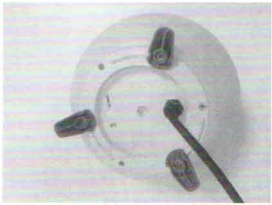

inkl. Fernbedienung

Art.-Nr. 700 800 230

Lebensdauer:

10.000 Stunden

On/Off 5.000

3 x Stellfuß

6 x Schrauben

1 x Erdspieß

Für die Montage im Außenbereich wird der Erdspieß verwendet.
Wahlweise kann auch mit den Stellfüßen gearbeitet werden.
Für den Innenbereich eignen sich die Stellfüße.

Fernbedienung:

- 1 = Einschalten
- 2 = Ausschalten
- 3 = Programm starten- langsames Verblässen der Farben
- 4 = Farben wählen (7 Farben zur Auswahl)
- 5 = Dimmbar in 3 Stufen
- 6 = Kerzen-Effekt einschalten
- 7 = Geschwindigkeit wählen (Intervall in 3 Stufen wählbar)
- 8 = Warm-weisses Licht schalten