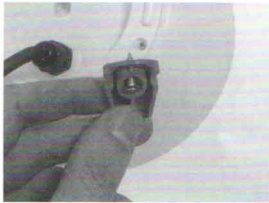

Für die Montage im Außenbereich wird der Erdspieß verwendet.
Wahlweise kann auch mit den Stellfüßen gearbeitet werden.
Für den Innenbereich eignen sich die Stellfüße.

Fernbedienung:

- 1 = Einschalten
- 2 = Ausschalten
- 3 = Programm starten- langsames Verblässen der Farben
- 4 = Farben wählen (7 Farben zur Auswahl)
- 5 = Dimmbar in 3 Stufen
- 6 = Kerzen-Effekt einschalten
- 7 = Geschwindigkeit wählen (Intervall in 3 Stufen wählbar)
- 8 = Warm-weisses Licht schalten