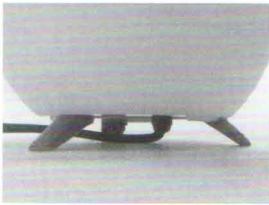

inkl. Fernbedienung

Art.-Nr. 700 800 230

Lebensdauer:

10.000 Stunden

On/Off 5.000

3 x Stellfuß

6 x Schrauben

1 x Erdspieß

Für die Montage im Außenbereich wird der Erdspieß verwendet.
Wahlweise kann auch mit den Stellfüßen gearbeitet werden.
Für den Innenbereich eignen sich die Stellfüße.

Fernbedienung:

- 1 = Einschalten
- 2 = Ausschalten
- 3 = Programm starten- langsames Verblässen der Farben
- 4 = Farben wählen (7 Farben zur Auswahl)
- 5 = Dimmbar in 3 Stufen
- 6 = Kerzen-Effekt einschalten
- 7 = Geschwindigkeit wählen (Intervall in 3 Stufen wählbar)
- 8 = Warm-weisses Licht schalten