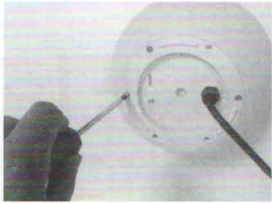

inkl. Fernbedienung

Art.-Nr. 700 800 230

Lebensdauer:

10.000 Stunden

On/Off 5.000

3 x Stellfuß

6 x Schrauben

1 x Erdspieß

Für die Montage im Außenbereich wird der Erdspieß verwendet.
Wahlweise kann auch mit den Stellfüßen gearbeitet werden.
Für den Innenbereich eignen sich die Stellfüße.

Fernbedienung:

- 1 = Einschalten
- 2 = Ausschalten
- 3 = Programm starten- langsames Verblässen der Farben
- 4 = Farben wählen (7 Farben zur Auswahl)
- 5 = Dimmbar in 3 Stufen
- 6 = Kerzen-Effekt einschalten
- 7 = Geschwindigkeit wählen (Intervall in 3 Stufen wählbar)
- 8 = Warm-weisses Licht schalten