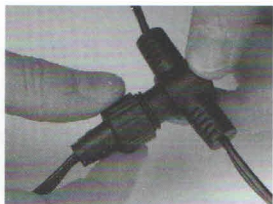

inkl. Fernbedienung

Art.-Nr. 700 800 230

Lebensdauer:

10.000 Stunden

On/Off 5.000

3 x Stellfuß

6 x Schrauben

1 x Erdspieß

Für die Montage im Außenbereich wird der Erdspieß verwendet.
Wahlweise kann auch mit den Stellfüßen gearbeitet werden.
Für den Innenbereich eignen sich die Stellfüße.

Fernbedienung:

- 1 = Einschalten
- 2 = Ausschalten
- 3 = Programm starten- langsames Verblässen der Farben
- 4 = Farben wählen (7 Farben zur Auswahl)
- 5 = Dimmbar in 3 Stufen
- 6 = Kerzen-Effekt einschalten
- 7 = Geschwindigkeit wählen (Intervall in 3 Stufen wählbar)
- 8 = Warm-weisses Licht schalten