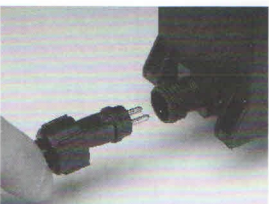

inkl. Fernbedienung

Art.-Nr. 700 800 230

Lebensdauer:

10.000 Stunden

On/Off 5.000

3 x Stellfuß

6 x Schrauben

1 x Erdspieß

Für die Montage im Außenbereich wird der Erdspieß verwendet.
Wahlweise kann auch mit den Stellfüßen gearbeitet werden.
Für den Innenbereich eignen sich die Stellfüße.

Fernbedienung:

- 1 = Einschalten
- 2 = Ausschalten
- 3 = Programm starten- langsames Verblässen der Farben
- 4 = Farben wählen (7 Farben zur Auswahl)
- 5 = Dimmbar in 3 Stufen
- 6 = Kerzen-Effekt einschalten
- 7 = Geschwindigkeit wählen (Intervall in 3 Stufen wählbar)
- 8 = Warm-weisses Licht schalten