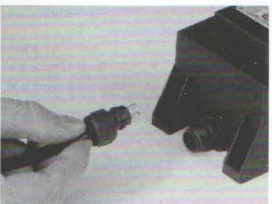

inkl. Fernbedienung

Art.-Nr. 700 800 230

Lebensdauer:

10.000 Stunden

On/Off 5.000

3 x Stellfuß

6 x Schrauben

1 x Erdspieß

Für die Montage im Außenbereich wird der Erdspieß verwendet.
Wahlweise kann auch mit den Stellfüßen gearbeitet werden.
Für den Innenbereich eignen sich die Stellfüße.

Fernbedienung:

- 1 = Einschalten
- 2 = Ausschalten
- 3 = Programm starten- langsames Verblässen der Farben
- 4 = Farben wählen (7 Farben zur Auswahl)
- 5 = Dimmbar in 3 Stufen
- 6 = Kerzen-Effekt einschalten
- 7 = Geschwindigkeit wählen (Intervall in 3 Stufen wählbar)
- 8 = Warm-weisses Licht schalten