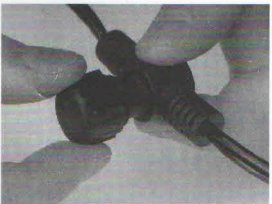

inkl. Fernbedienung

Art.-Nr. 700 800 230

Lebensdauer:

10.000 Stunden

On/Off 5.000

3 x Stellfuß

6 x Schrauben

1 x Erdspieß

Für die Montage im Außenbereich wird der Erdspieß verwendet.
Wahlweise kann auch mit den Stellfüßen gearbeitet werden.
Für den Innenbereich eignen sich die Stellfüße.

Fernbedienung:

- 1 = Einschalten
- 2 = Ausschalten
- 3 = Programm starten- langsames Verblässen der Farben
- 4 = Farben wählen (7 Farben zur Auswahl)
- 5 = Dimmbar in 3 Stufen
- 6 = Kerzen-Effekt einschalten
- 7 = Geschwindigkeit wählen (Intervall in 3 Stufen wählbar)
- 8 = Warm-weisses Licht schalten