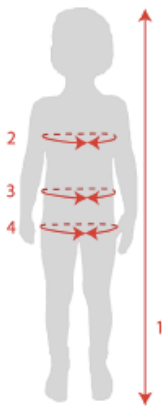

BABY / KINDER

TRIKOTS

Größe	EU	UK / US	Brust (cm)	Nacken (cm)
116	5-6 J	XXS	68-70	27.5
128	7-8 J	XS	70-73	28
140	9-10 J	S	73-80	28.5
152	11-12 J	M	80-89	29.5
164	13-14 J	L	89-95	30
176	15-16 J	XL	95-101	30.5

BEKLEIDUNG

Größe	1-2 J	2-3 J	3-4 J	4-5 J	5-6 J	6-7 J
1. Länge (cm)	80-92	92-98	98-104	104-110	110-116	116-122
2. Brust	51-54	54-55	55-56	56-57	57-58	58-61
3. Taille (cm)	50-51	51-52	52-53	53-54	54-55	55-56.5
4. Hüfte (cm)	52-55	55-57	57-59	59-61	61-63	63-66

SCHUHE

TR/EU	US	UK	Fußlänge (cm)
28	10.5	10	17.2
29	11.5	11	17.8
30	12	11.5	18.5
31	12.5	12	19.2
32	13.5	13	19.8
33	1.5	1	20.5
34	2	1.5	21.2
35	3	2.5	21.8
36	3.5	3.5	22.5
37	4.5	4	23.2
38	5.5	5	24
39	6.5	6	24.7
40	7	6.5	25.4

K R T L Y V S