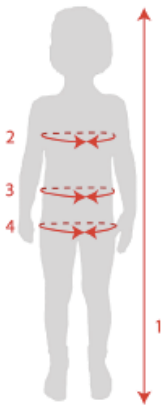

**VÊTEMENTS**

Taille	EU	UK	US	IT	Torse (cm)	Cou (cm)
XS	34	6	2	38	81	65
S	36	8	4	40	85	69
M	38	10	6	42	89	73
L	40	12	8	44	93	77
XL	42	14	10	46	97	81
XXL	44	16	12	48	101	85
3XL	46	18	14	50	105	89

**CHAUSSURES**

TR/EU	US	UK	Longueur du pied (cm)
35	5	2	22.5
36	6	3	23
37	7	4	23.5
38	8	5	24.5
39	9	6	25
40	10	7	25.5
41	11	8	26.5

**K R T L Y V S**

### MAILLOTS

Taille	EU	UK / US	Torse (cm)	Cou (cm)
116	5-6 A	XXS	68-70	27.5
128	7-8 A	XS	70-73	28
140	9-10 A	S	73-80	28.5
152	11-12 A	M	80-89	29.5
164	13-14 A	L	89-95	30
176	15-16 A	XL	95-101	30.5

### VÊTEMENTS

Taille	1-2 A	2-3 A	3-4 A	4-5 A	5-6 A	6-7 A
1. Longueur (cm)	80-92	92-98	98-104	104-110	110-116	116-122
2. Torse (cm)	51-54	54-55	55-56	56-57	57-58	58-61
3. Taille (cm)	50-51	51-52	52-53	53-54	54-55	55-56.5
4. Hanche (cm)	52-55	55-57	57-59	59-61	61-63	63-66