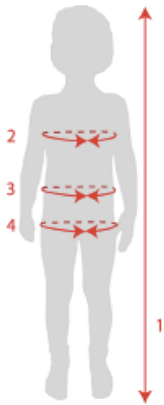

TR/EU	US	UK	Voetgrootte (cm)
35	5	2	22.5
36	6	3	23
37	7	4	23.5
38	8	5	24.5
39	9	6	25
40	10	7	25.5
41	11	8	26.5

**K R T L Y V S**

### SHIRTS

Maat	EU	UK / US	Borst (cm)	Nek (cm)
116	5-6 J	XXS	68-70	27.5
128	7-8 J	XS	70-73	28
140	9-10 J	S	73-80	28.5
152	11-12 J	M	80-89	29.5
164	13-14 J	L	89-95	30
176	15-16 J	XL	95-101	30.5

### KLEDING

Maat	1-2 J	2-3 J	3-4 J	4-5 J	5-6 J	6-7 J
1. Lengte (cm)	80-92	92-98	98-104	104-110	110-116	116-122
2. Borst (cm)	51-54	54-55	55-56	56-57	57-58	58-61
3. Taille (cm)	50-51	51-52	52-53	53-54	54-55	55-56.5
4. Heup (cm)	52-55	55-57	57-59	59-61	61-63	63-66

### SCHOENEN

TR/EU	US	UK	Voetgrootte (cm)
28	10.5	10	17.2
29	11.5	11	17.8
30	12	11.5	18.5
31	12.5	12	19.2
32	13.5	13	19.8
33	1.5	1	20.5
34	2	1.5	21.2
35	3	2.5	21.8
36	3.5	3.5	22.5
37	4.5	4	23.2
38	5.5	5	24
39	6.5	6	24.7
40	7	6.5	25.4