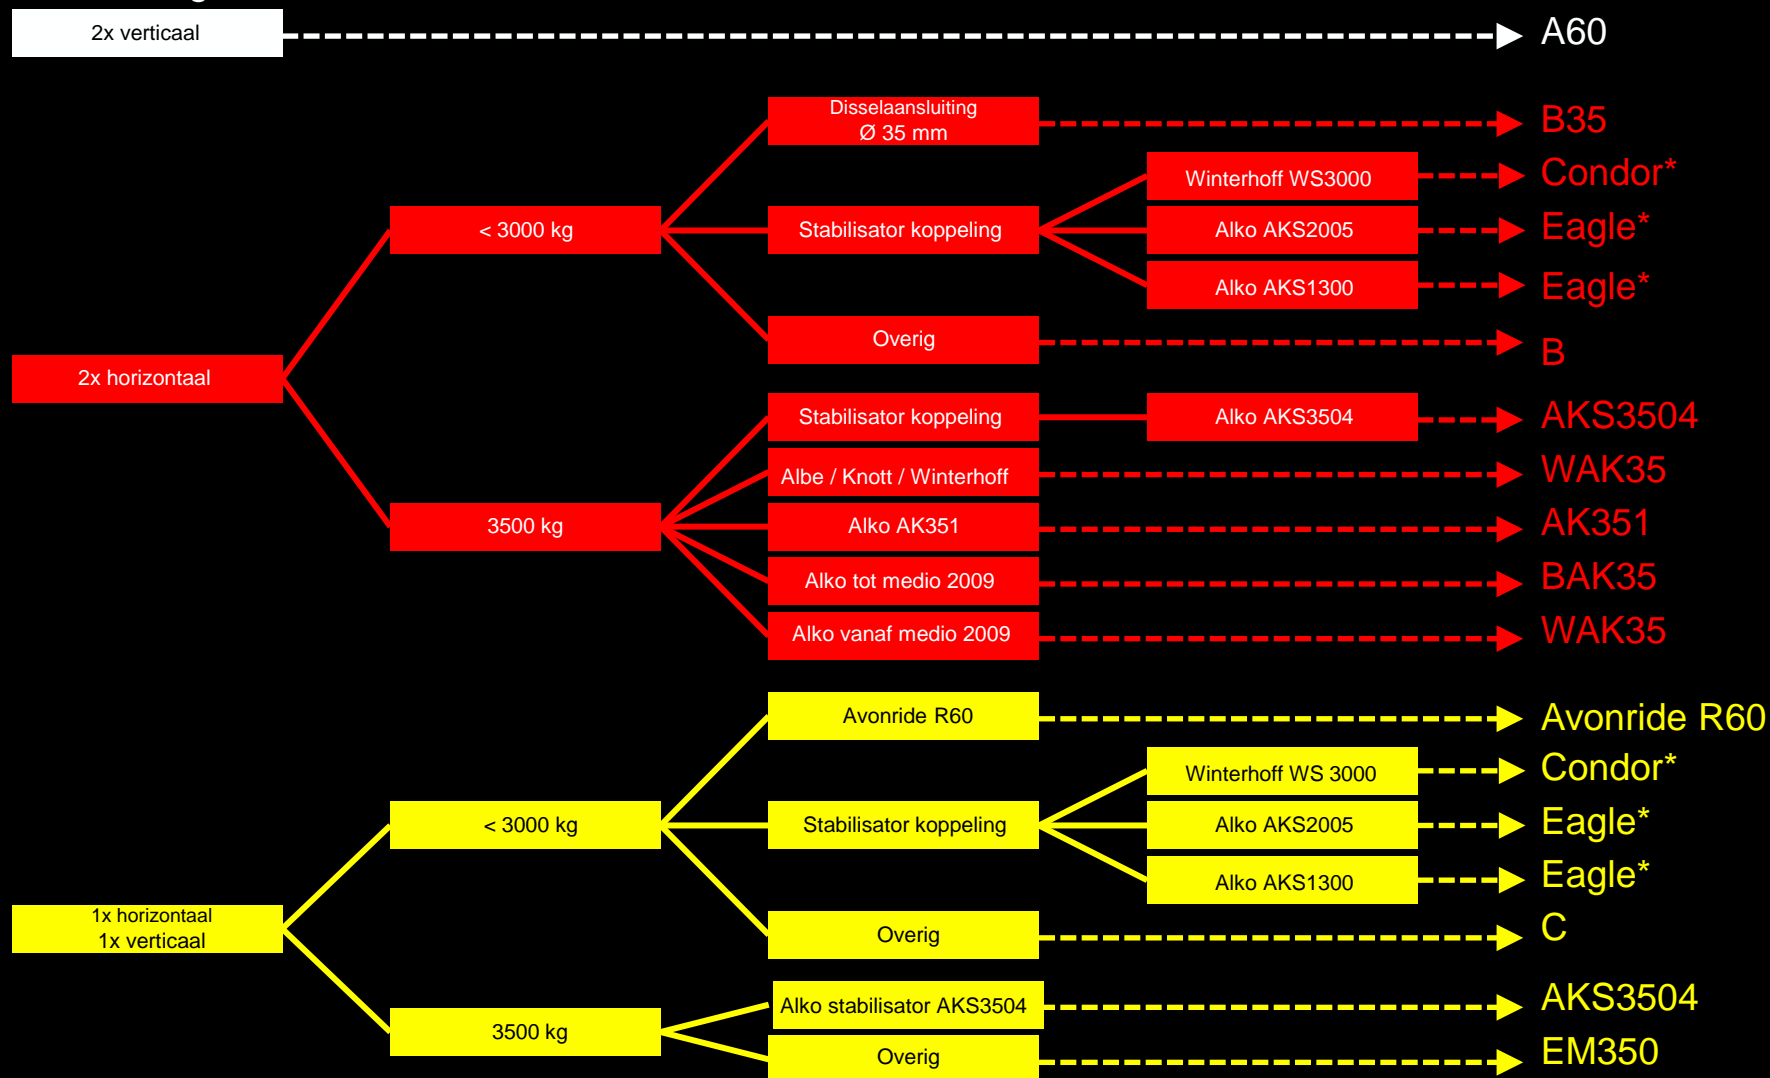

Keuzeschema DoubleLock Fixed Lock

Boutrichting

*Fixed Lock is niet mogelijk. Ons alternatief is de DoubleLock Compact Eagle. Dit schema is een algemene richtlijn, er kunnen geen rechten aan worden ontleend.