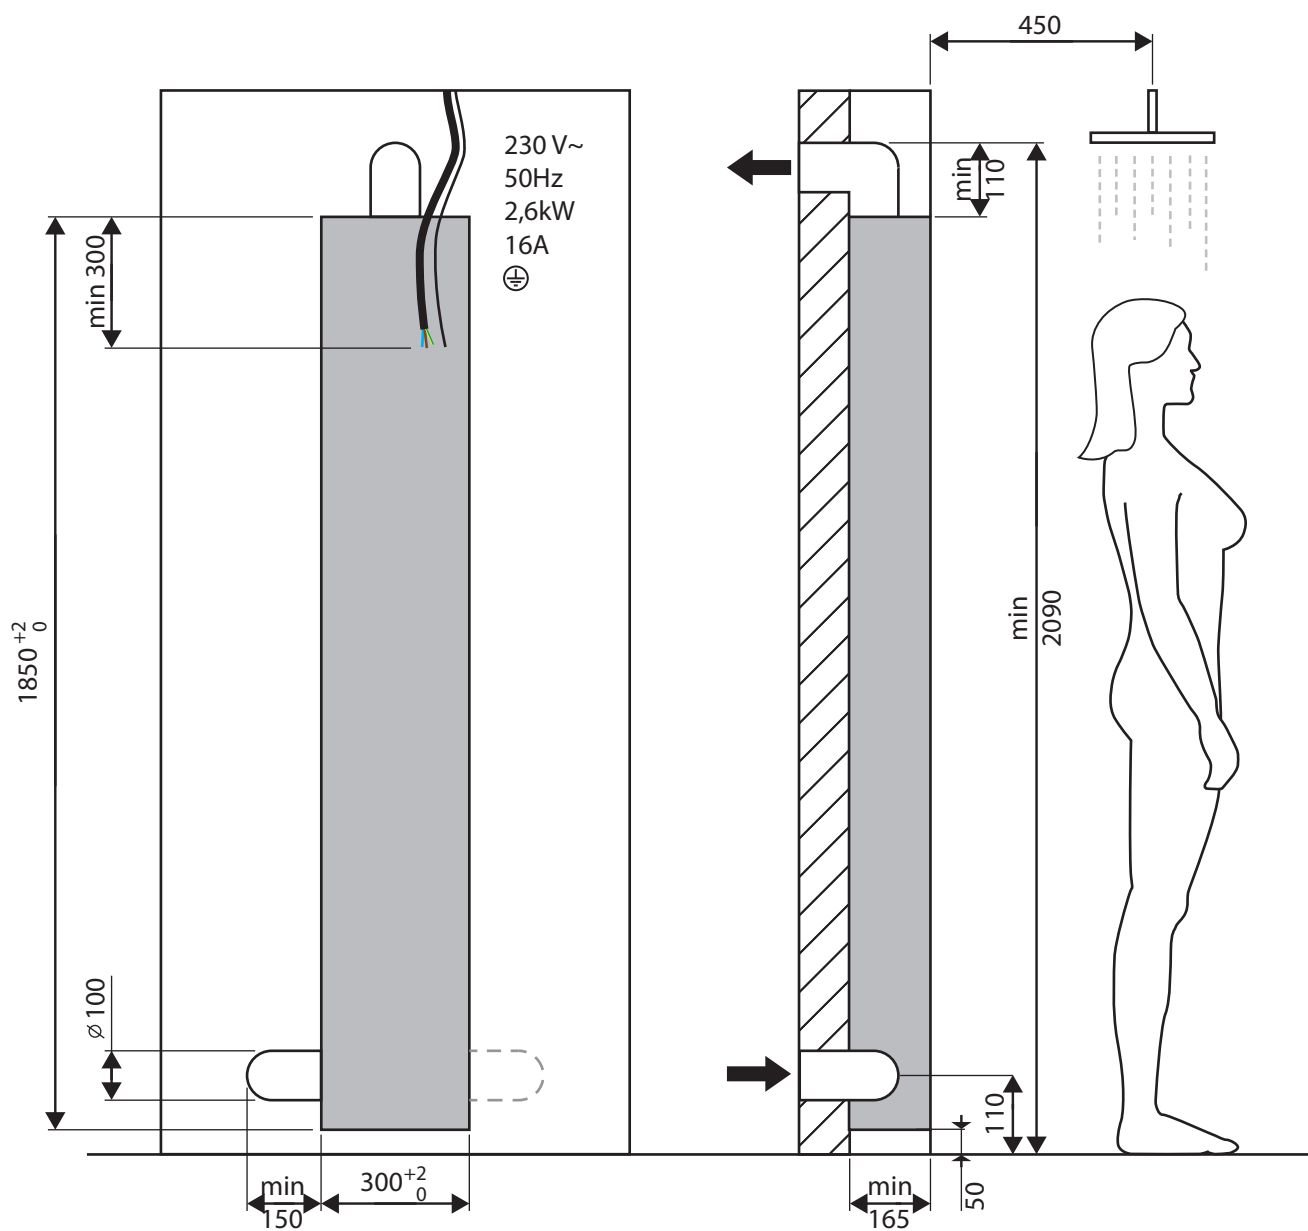

SUNSHOWER

HEALTH & WELLNESS

Deluxe White (UV & IR)

Artikelno.: 80015

Technische specificaties

Volt / Frequentie	230 V~ / 50Hz
Vermogen	2600 W
Afmetingen bhd	320 x 1870 x 165 (inbouwdiepte) mm
Temperatuurbereik	10°C tot 40°C
Luchtvochtigheid bereik	20% tot 100%
Installatiehoogte	max. tot 2000m boven zeeniveau
Netto gewicht	35 kg
UV Klasse	type 3
Isolatie klasse	I
Vermogen UV lampen	400 W
Lamp type	4x UV Philips HPA Cleo Swift 250-500 5x IR USHIO 500 W

Plaatsing

- Montage in de muur.
 - Elektra voorbereid in de muur
 - Ventilatie voorbereid in de muur
- Plaatsing in de douchecabine
- Geschikt voor plaatsing in stoomcabine

Electra

- Aansluiten op aparte groep
- YmvK kabel 3 x 2,5mm² + potentiaal vereffening 6mm²
- Aansluiting op aardlekschakelaar 30mA

Ventilatie

- Kanaal diameter 100mm of rechthoek 110x54mm.
- Aanvoer onder links of rechts, afvoer midden boven
- Ventilatie naar andere droge ruimte van minimaal 12m³, buiten of badkamer met afgesloten douchecabine.
- De Sunshower mag niet op een externe ventilator/ mechanisch ventilatiesysteem aangesloten worden.

SUNSHOWER

HEALTH & WELLNESS

Alle afmetingen zijn in mm