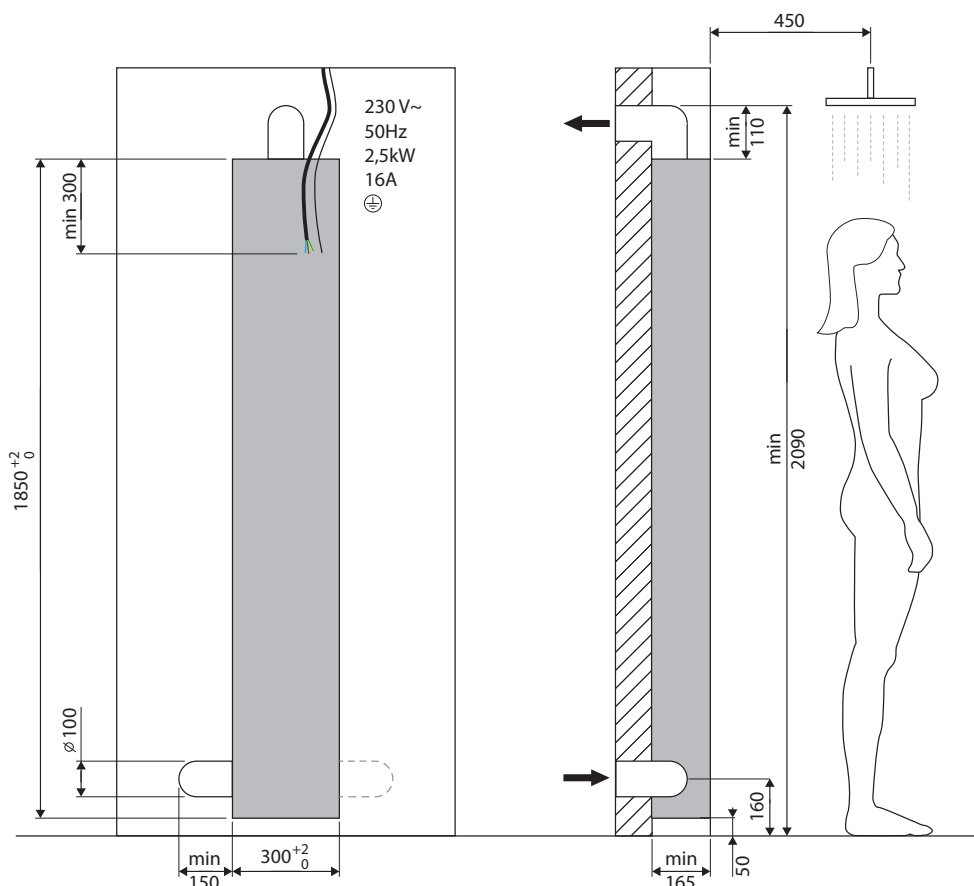

### Controleer het volgende:

- Installatiehandleiding deel 1 dient volledig uitgevoerd te zijn (zie [www.sunshower.nl](http://www.sunshower.nl)).
- Voor een goed resultaat mag de loodrechte afstand van de Sunshower tot aan de douchekop niet meer dan 45cm bedragen.
- De ventilatiekanalen boven en links of rechts onder, beiden  $\varnothing 100$ , zijn aangesloten op het wandframe.
- De ventilatiekanalen komen uit in een andere droge ruimte van minimaal  $12\text{m}^3$ .
- De stroomvoorziening, een YmVK kabel min.  $3 \times 2.5\text{mm}^2$ , zit op een aparte eindgroep en is voorzien van een aardlekschakelaar 30mA.
- De YmVK kabel heeft voldoende lengte, minimaal 30cm lengte in de uitsparing.
- De potentiaalvereffening kabel, minimaal  $6\text{mm}^2$ , heeft minimaal 30cm lengte in de uitsparing.
- De inbouwdiepte, gemeten vanaf de tegel, is minimaal 16,5cm.
- Het wandframe is in de uitsparing van de betegelde en gevoegde wand geplaatst en aan de achterzijde rondom gekit.
- De Sunshower Deluxe White mag in combinatie met een stoomcabine/ sauna worden toegepast.