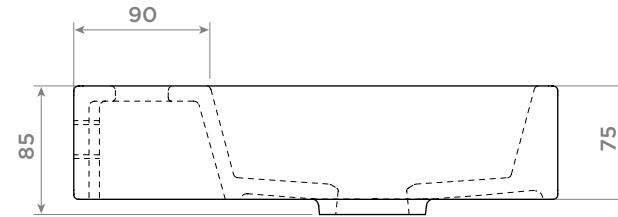

Mini Wash Me

ceramics plus version

clou

CL/03.03230

Mini Wash Me

composite plus version

clou

CL/03.13230 - CL/03.08230