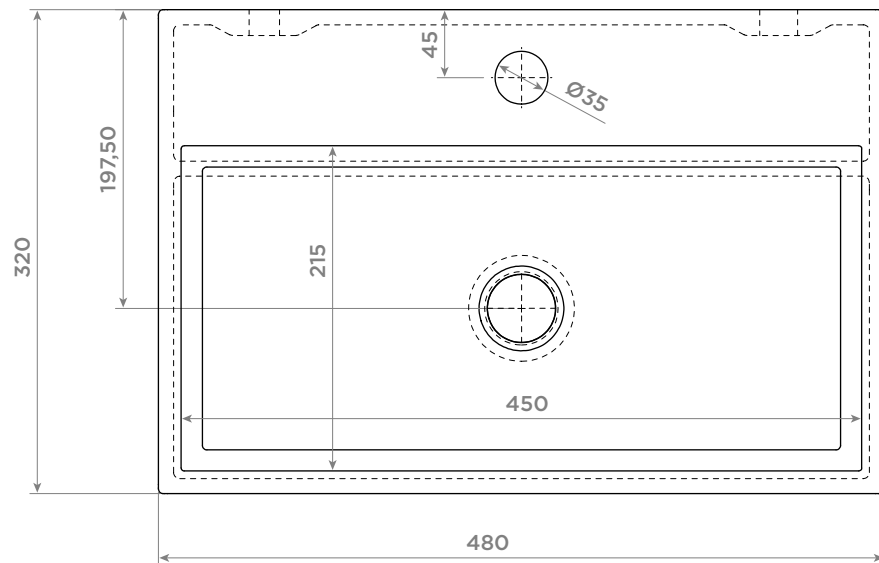

Mini Wash Me

ceramics plus version

clou

CL/03.03230

Mini Wash Me

composite plus version

clou

CL/03.13230 - CL/03.08230