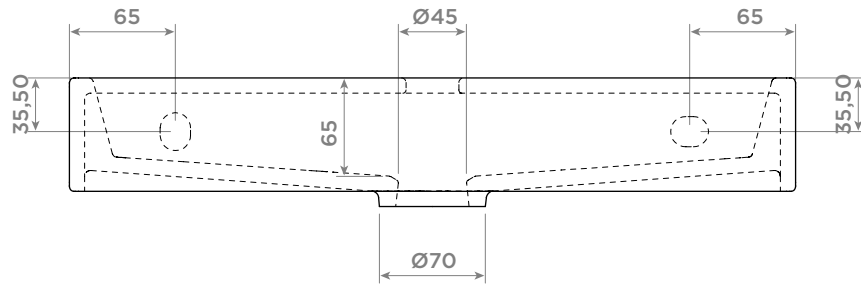

Mini Wash Me

ceramics plus version

clou

CL/03.03230

Mini Wash Me

composite plus version

clou

CL/03.13230 - CL/03.08230