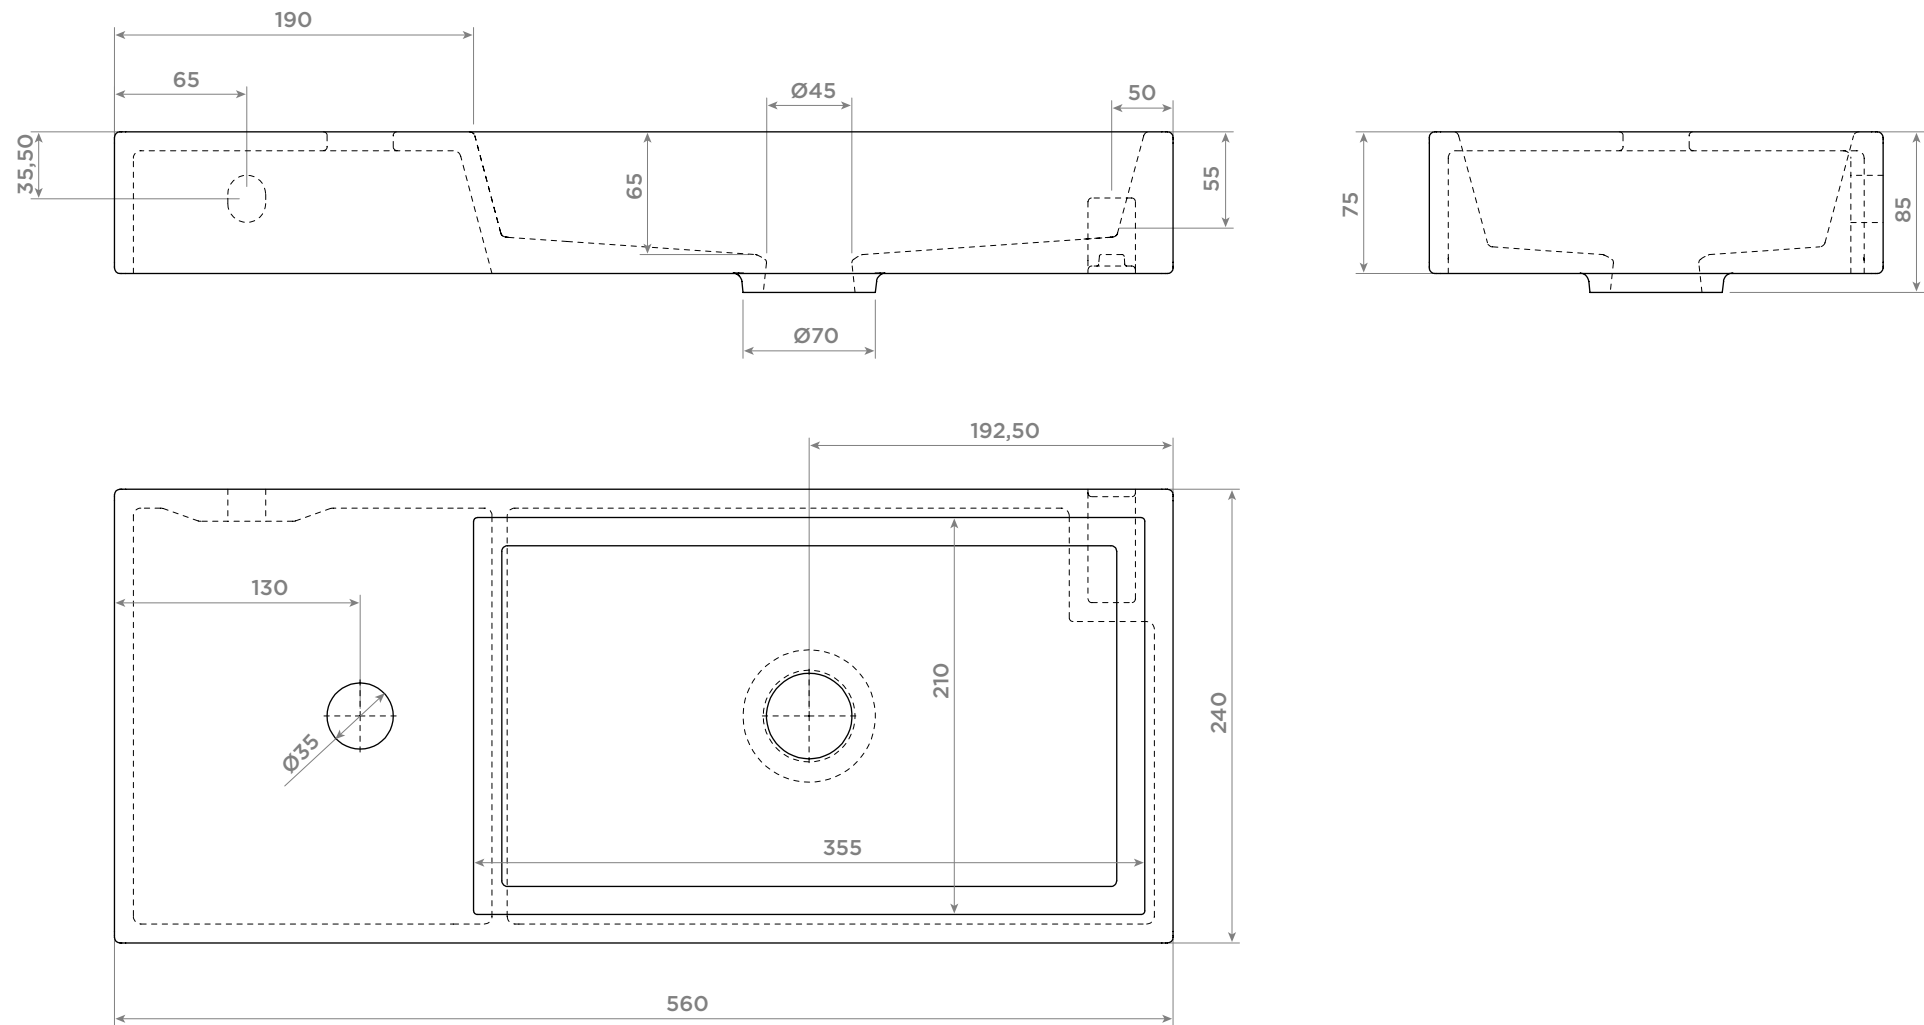

# Mini Wash Me

ceramics left plus version

clou

CL/03.03234

# Mini Wash Me

composite left plus version

clou

CL/03.13234 - CL/03.08234