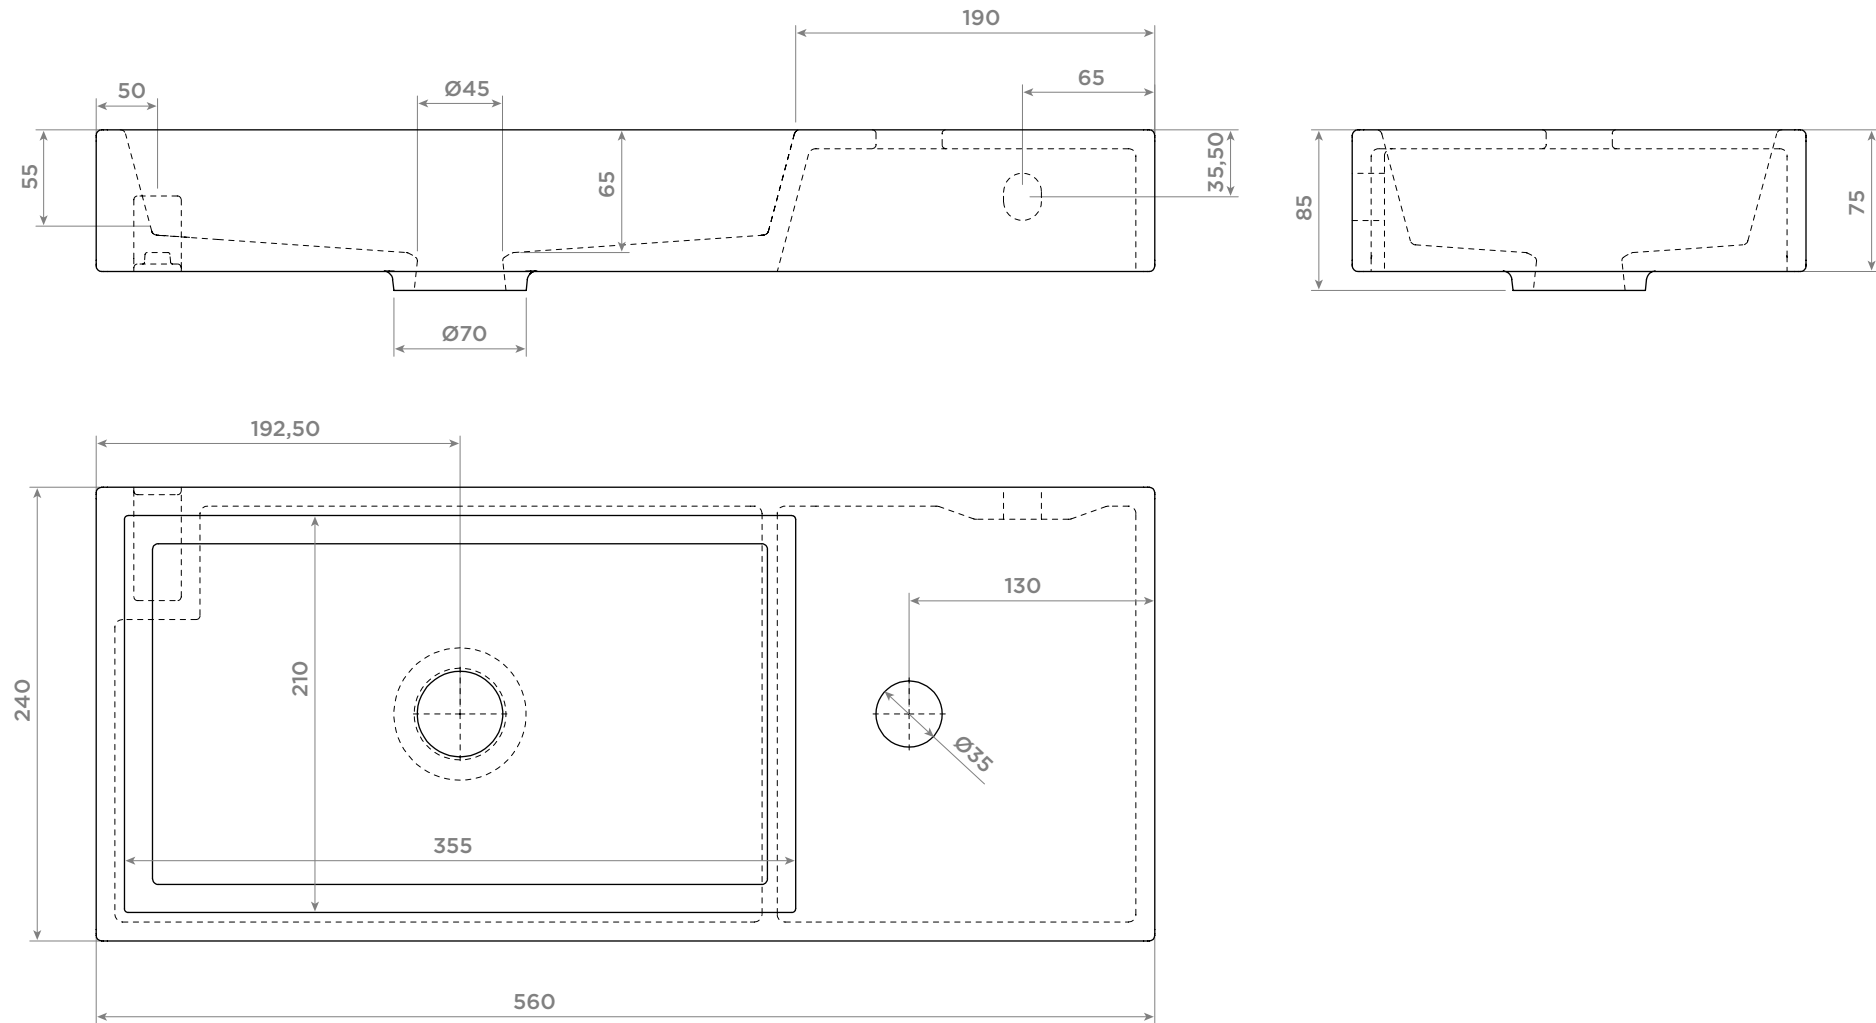

# Mini Wash Me

ceramics right plus version

clou

CL/03.03236

# Mini Wash Me

composite right plus version

clou

CL/03.13235 - CL/03.08235