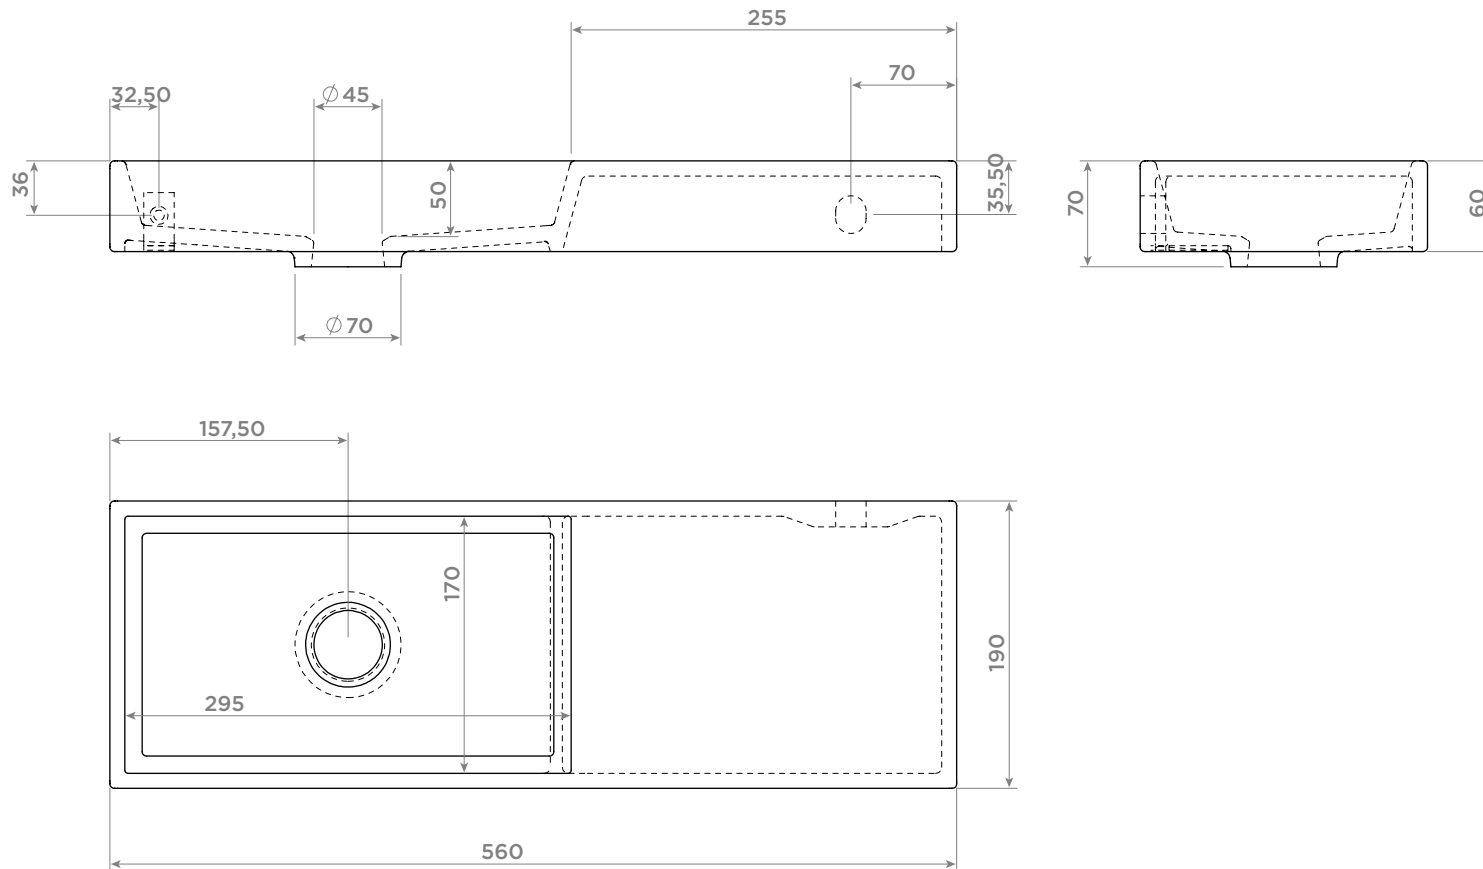

Mini Wash Me

ceramics right

clou

CL/03.03140 - CL/03.12240

Mini Wash Me

ceramics right

clou

CL/03.03141 - CL/03.12241

Mini Wash Me

composite right

clou

CL/03.13139 - CL/03.08139

Mini Wash Me

basalt right

clou

CL/03.07140

Mini Wash Me

basalt right

clou

CL/03.07141