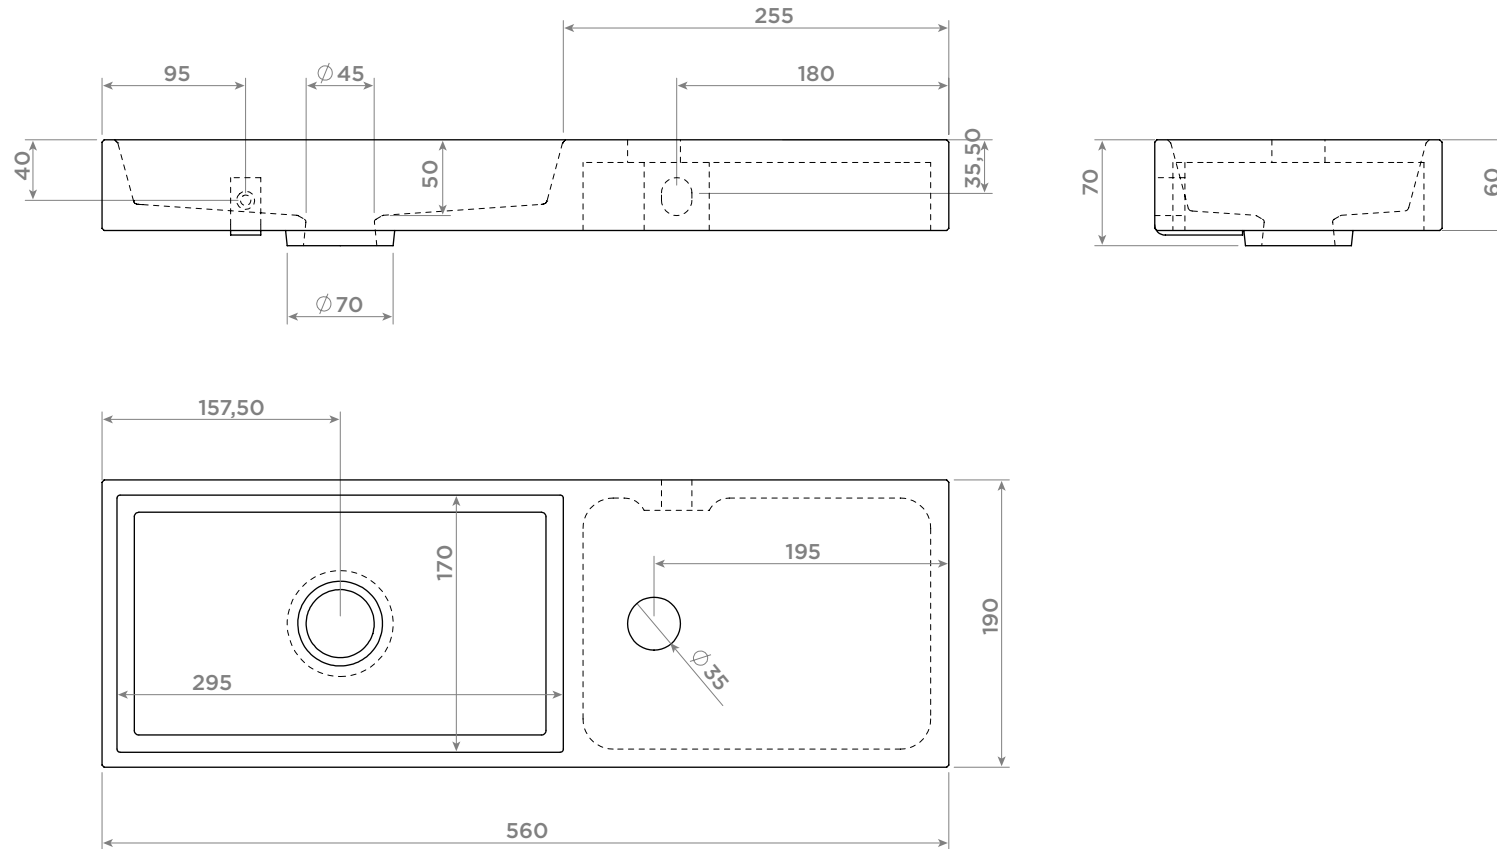

Mini Wash Me

composite right

clou

CL/03.13139 - CL/03.08139

Mini Wash Me

basalt right

clou

CL/03.07140

Mini Wash Me

basalt right

clou

CL/03.07141