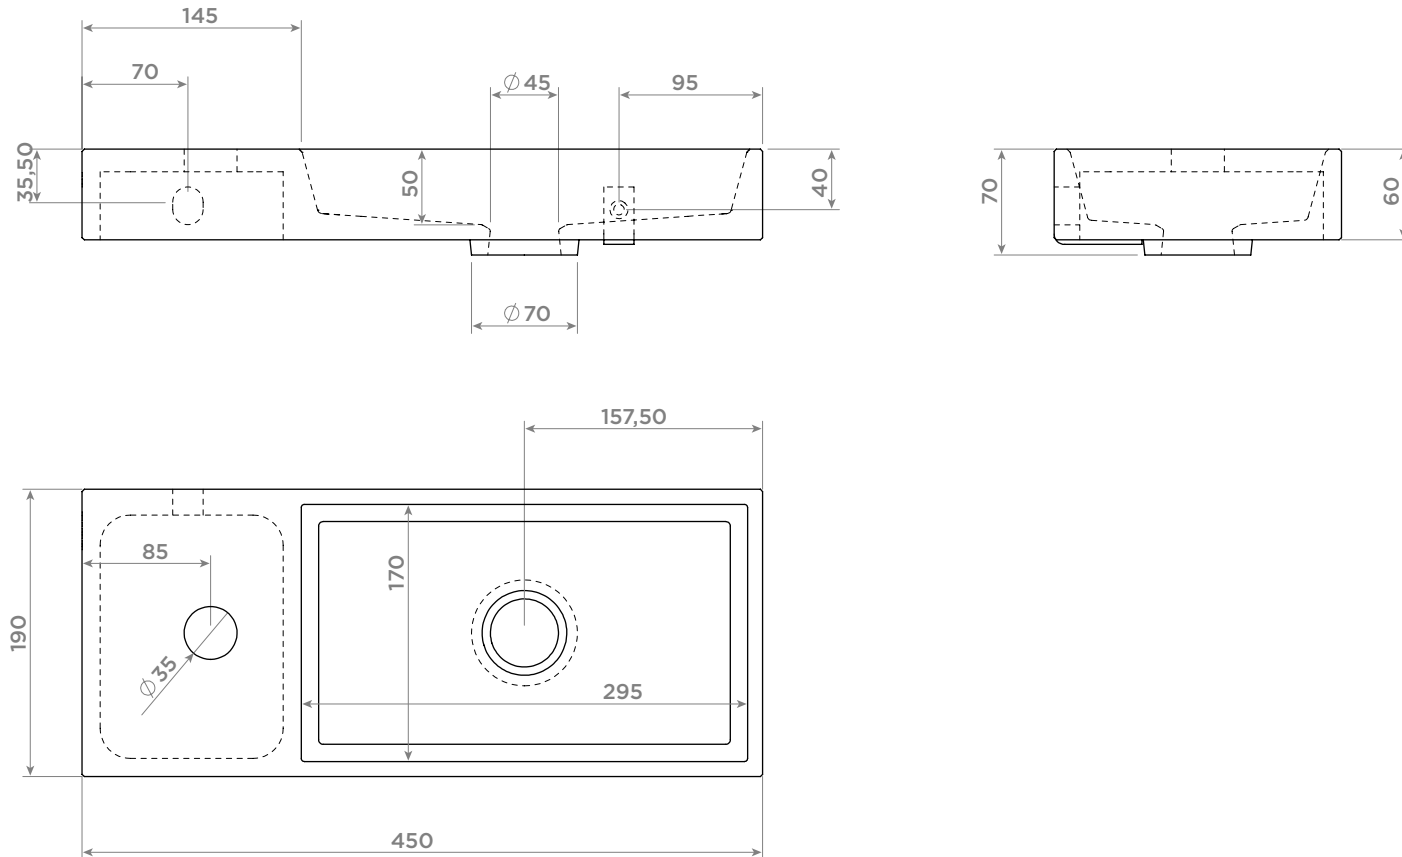

Mini Wash Me

composite left

clou

CL/03.13134 - CL/03.08134

Mini Wash Me

basalt left

clou

CL/03.07134

Mini Wash Me

basalt left

clou

CL/03.07135