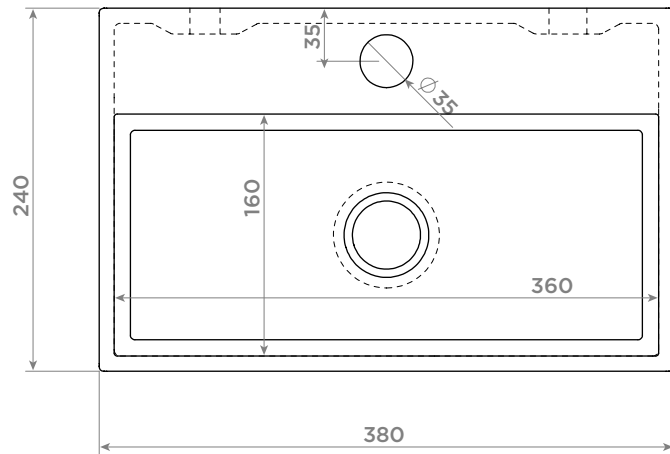

Mini Wash Me

ceramics

clou

CL/03.03130 - CL/03.12230