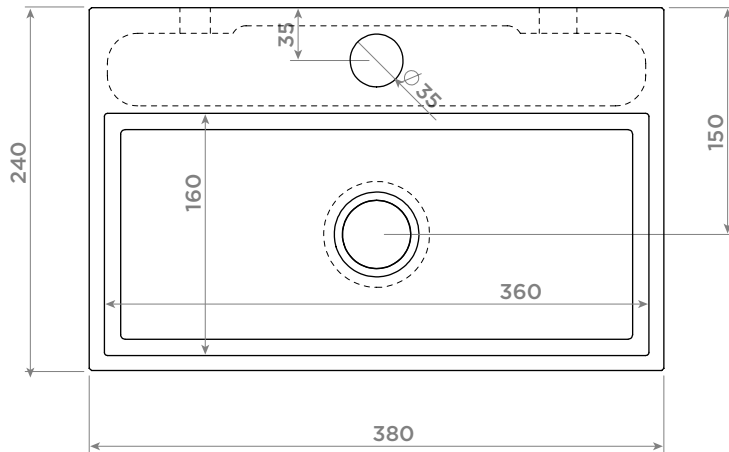

Mini Wash Me

composite

clou

CL/03.13130 - CL/03.08130

Mini Wash Me

basalt

clou

CL/03.07130