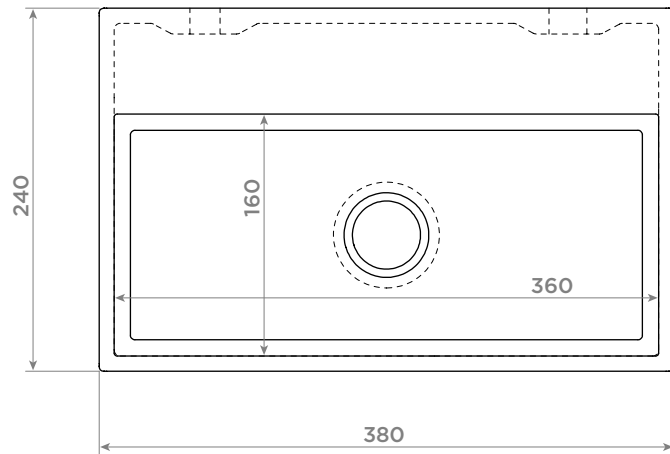

Mini Wash Me

composite

clou

CL/03.13130 - CL/03.08130

Mini Wash Me

basalt

clou

CL/03.07130