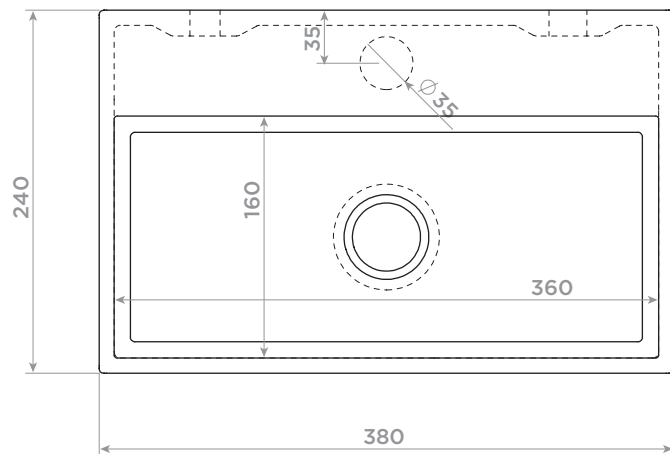

Mini Wash Me

composite

clou

CL/03.13130 - CL/03.08130

Mini Wash Me

basalt

clou

CL/03.07130