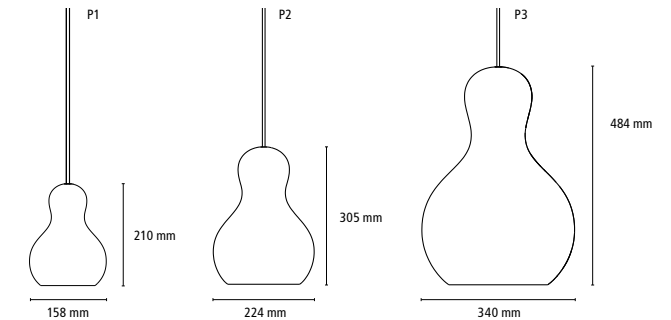

FACTS

COLOURS/SURFACE Gold, silver, black, red

MATERIAL Aluminium

ILLUMINANCE P2

889 lux | H: 60 cm (CFL 30W | 2000 lm)

1189 lux | H: 60 cm (CFL 40W | 2680 lm)

ILLUMINANCE P3

1067 lux | H: 60 cm, 61 lux | H: 2,5 m, 15 lux | H: 5 m (CFL 30W | 2000 lm)

2867 lux | H: 60 cm, 165 lux | H: 2,5 m, 41 lux | H: 5 m (CFL 80W | 5400 lm)

PRODUCT NAME	PRODUCT CODE	DESCRIPTION	LIGHT SOURCE
CALABASH Pendant 1 gold	14017274	Ø158 mm, gold chrome/black cord	E27 max 30W
CALABASH Pendant 1 silver	14017172	Ø158 mm, silver chrome/black cord	E27 max 30W
CALABASH Pendant 1 black	14017008	Ø158 mm, black chrome/black cord	E27 max 30W
CALABASH Pendant 1 red	14017301	Ø158 mm, red chrome/black cord	E27 max 30W
CALABASH Pendant 2 gold	14018274	Ø224 mm, gold chrome/black cord	E27 max 42W
CALABASH Pendant 2 silver	14018172	Ø224 mm, silver chrome/black cord	E27 max 42W
CALABASH Pendant 2 black	14018008	Ø224 mm, black chrome/black cord	E27 max 42W
CALABASH Pendant 2 red	14018301	Ø224 mm, red chrome/black cord	E27 max 42W
CALABASH Pendant 3 gold	14019274	Ø340 mm, gold chrome/black cord	E27 max 100W
CALABASH Pendant 3 silver	14019172	Ø340 mm, silver chrome/black cord	E27 max 100W
CALABASH Pendant 3 black	14019008	Ø340 mm, black chrome/black cord	E27 max 100W
CALABASH Pendant 3 red	14019301	Ø340 mm, red chrome/black cord	E27 max 100W