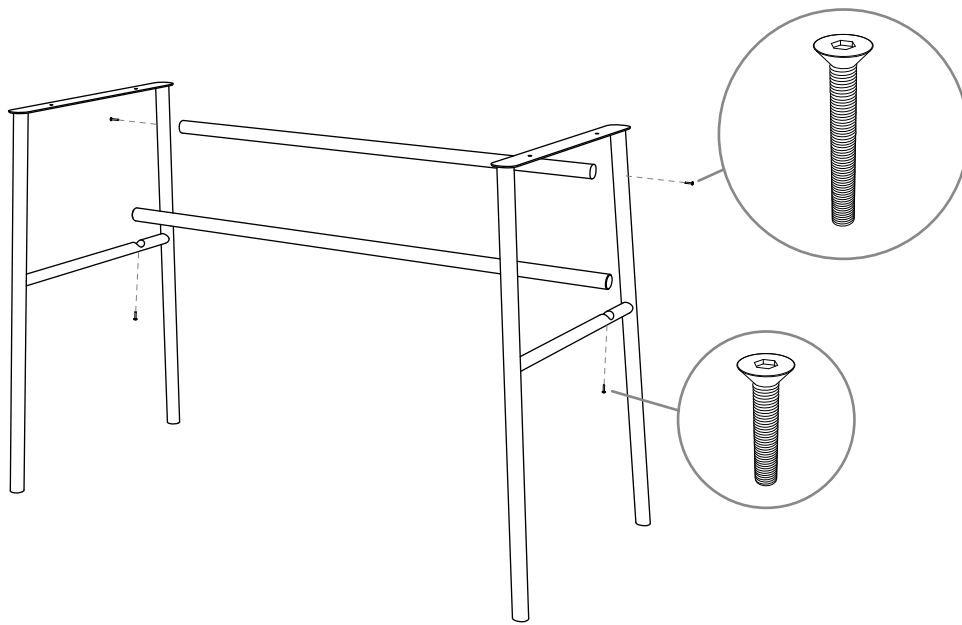

NOTICE

PACKAGING : 1 COLIS / 1 BOX

①