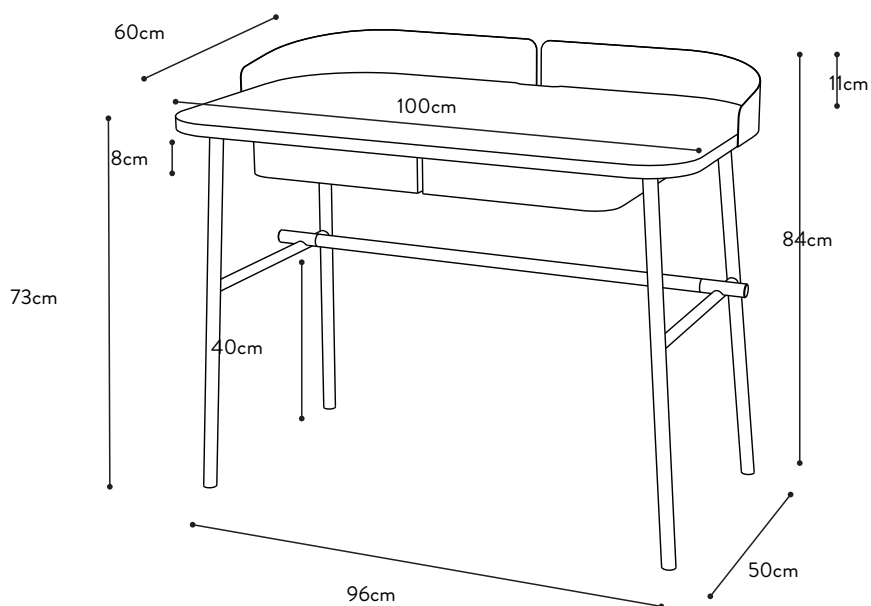

VICTOR

BUREAU / DESK

Pierre-François Dubois

PARIS

VICTOR

Matériaux & usage

Plateau en MDF plaqué chêne, vernis mat, piètement en métal laqué mat. Deux grands tiroirs en contreplaqué chêne et chêne massif, sur coulisses en chêne massif.