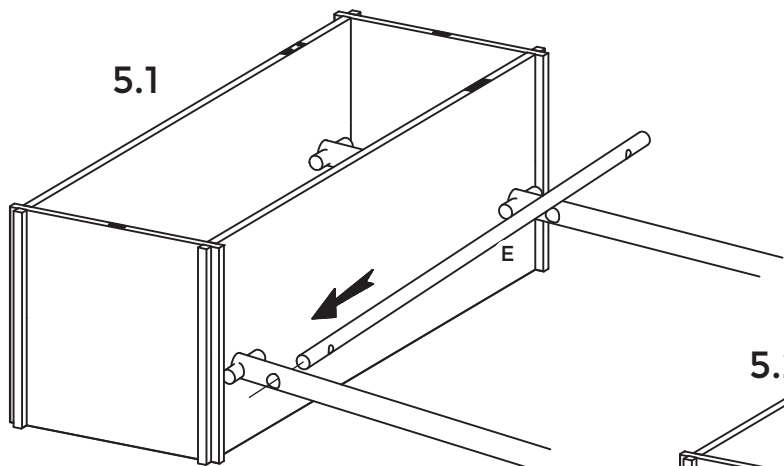

STEP 5

WOUD®