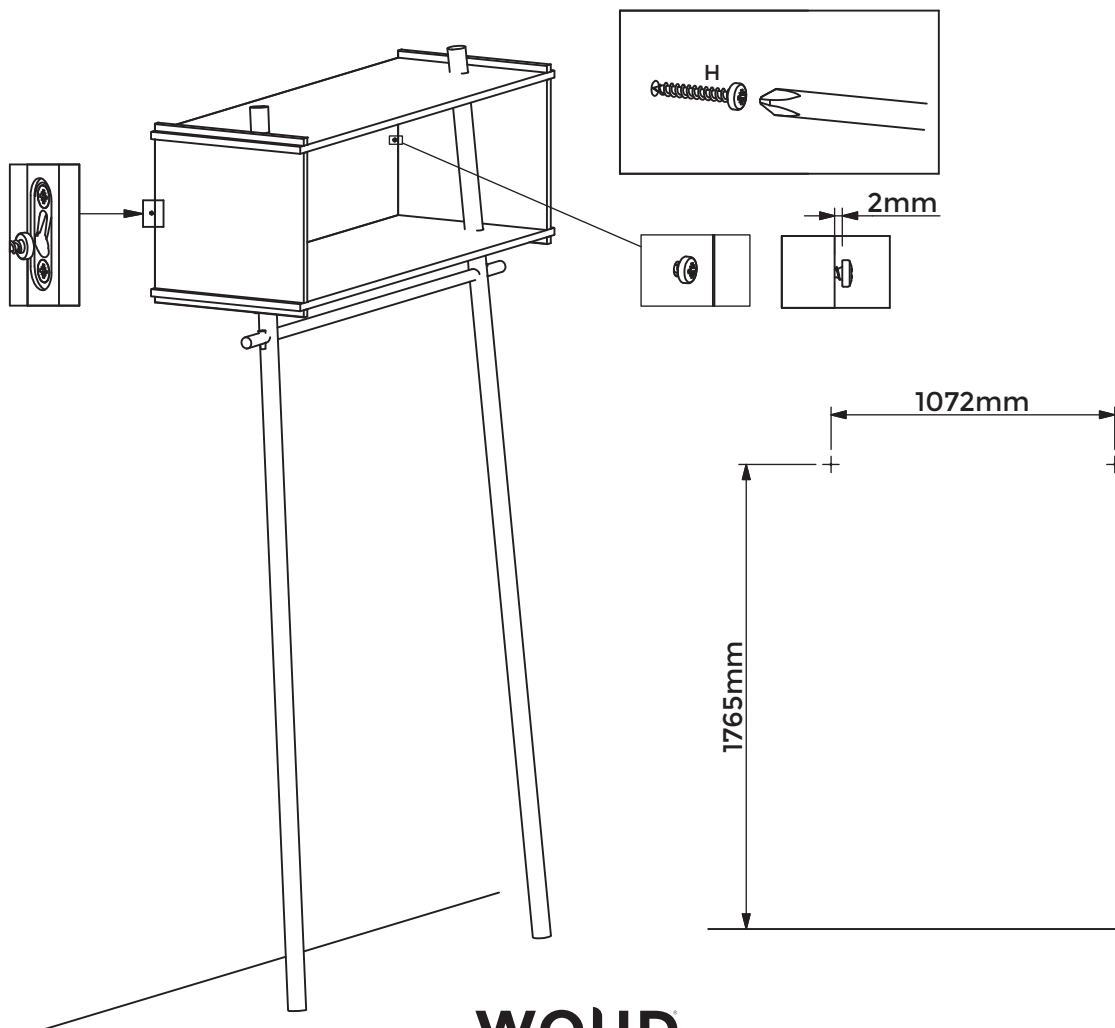

TÖJBOX

By Michael Daae Christensen

WOUD

H: 200.0 cm
W: 110.4 cm
D: 38.0 cm

WOUD

STEP 1

WOUND

STEP 2

WOOD

STEP 3

WOUD

STEP 4

WOUD

STEP 5

WOUD®

STEP 6