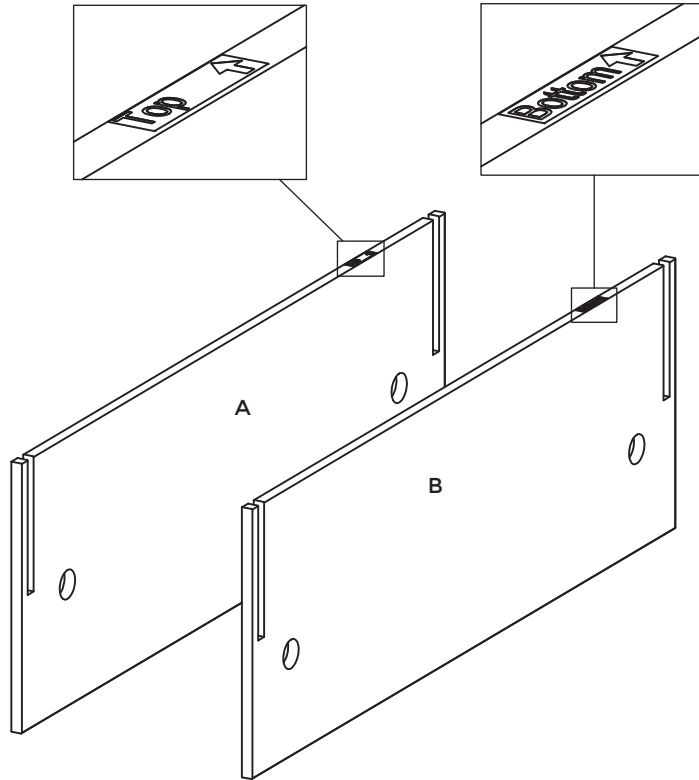

TÖJBOX

By Michael Daae Christensen

WOUD

H: 200.0 cm
W: 110.4 cm
D: 38.0 cm

WOUD

STEP 1

WOUND

STEP 2