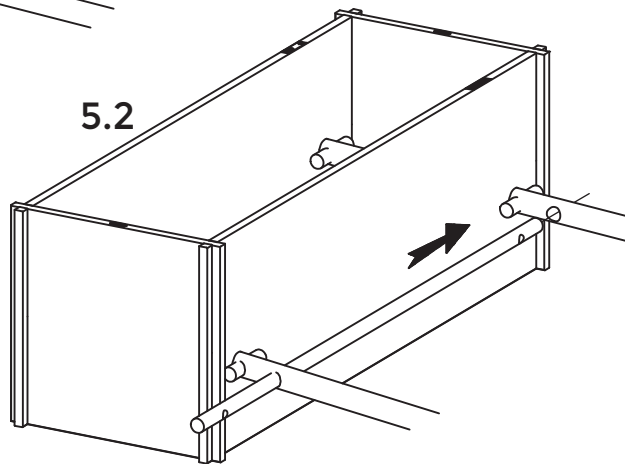

STEP 5

WOUD®