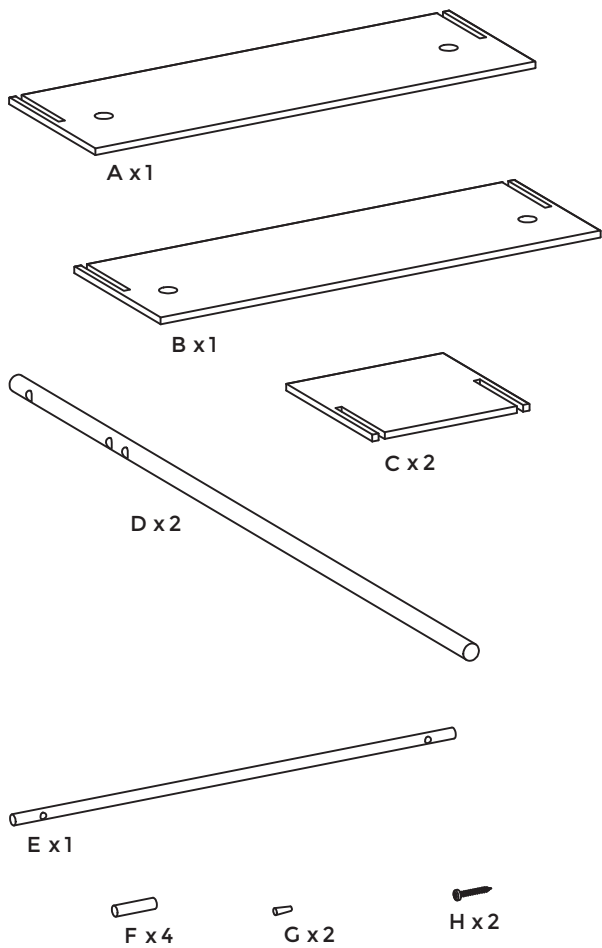

TÖJBOX

By Michael Daae Christensen

WOUD

H: 200.0 cm
W: 110.4 cm
D: 38.0 cm

WOUD

STEP 1

WOUND

STEP 2