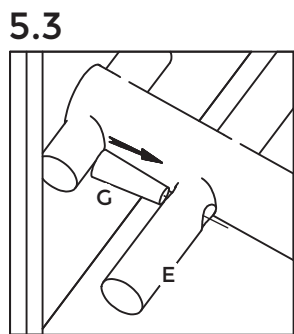

TÖJBOX

By Michael Daae Christensen

WOUD

H: 200.0 cm
W: 110.4 cm
D: 38.0 cm

WOUD

STEP 1

WOUND

STEP 2

WOOD

STEP 3

WOUD

STEP 4

WOUD

STEP 5

WOUD®

STEP 6