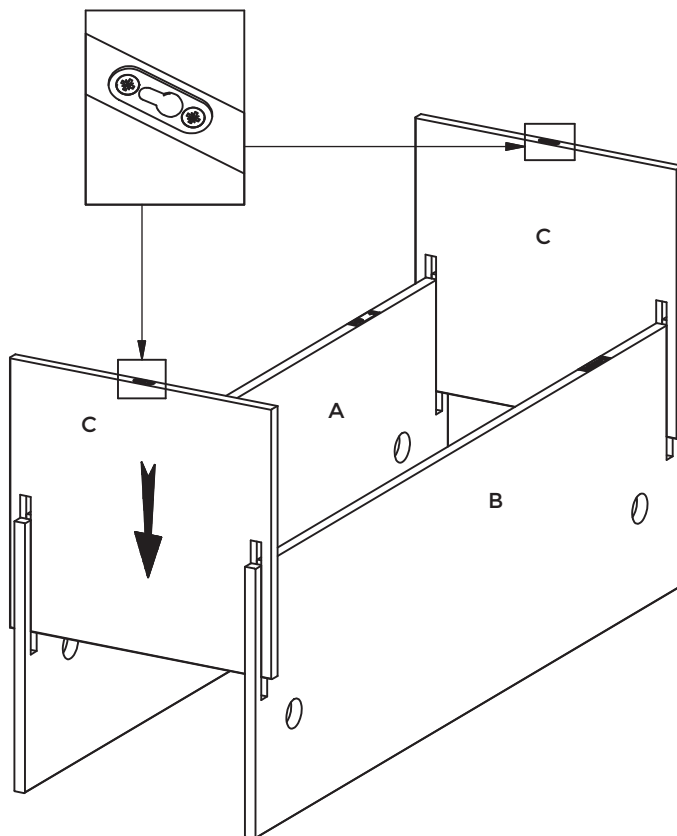

TÖJBOX

By Michael Daae Christensen

WOUD

H: 200.0 cm
W: 110.4 cm
D: 38.0 cm

WOUD

STEP 1

WOUND

STEP 2