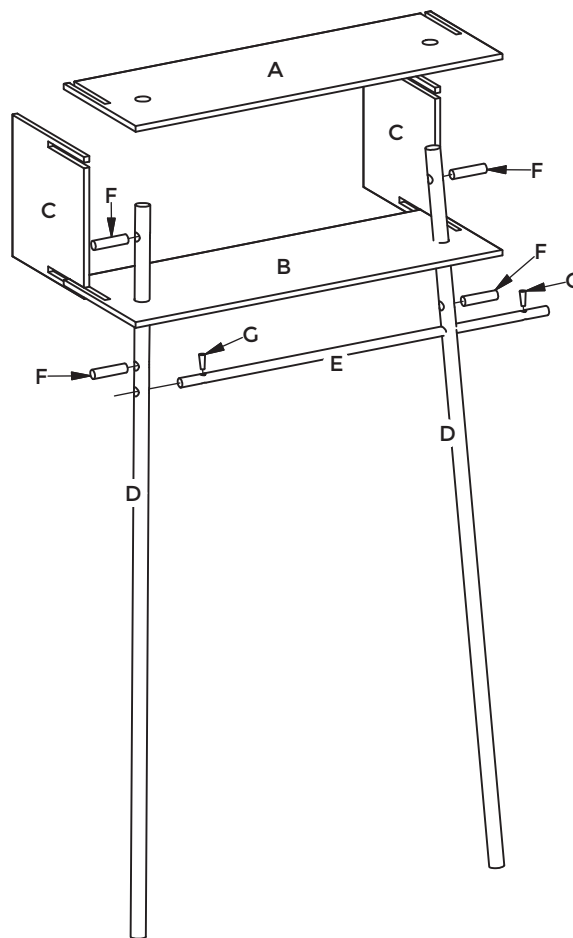

TÖJBOX

By Michael Daae Christensen

WOUD

H: 200.0 cm
W: 110.4 cm
D: 38.0 cm

WOUD

STEP 1

WOUND

STEP 2

WOOD

STEP 3

WOUD

STEP 4

WOUD

STEP 5

WOUD®

STEP 6

WOUD

STEP 7

WOUD