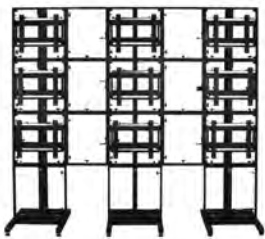

Video Wall vloerstandaard BT8350

Professionele standaard voor een vrijstaande video wall met multiple configuratie mogelijkheden. Een modulaair systeem zorgt voor meerdere configuraties van 2x2 tot 7x7 schermen. Speciaal ontworpen voor schermen van 46, 55 en 60 inch met een dunne rand en een maximale belasting tot 50kg per scherm. Schermmontage in landscape of portrait formaat. De Video Wall vloerstandaard wordt op maat gemaakt naar de specifieke wensen van de gebruiker en is snel en zeer eenvoudig te installeren. Is volledig demontabel en snel in en uit elkaar te zetten. Elk scherm kan nauwkeurig worden uitgelijnd met behulp van de micro afstelling, het stevige stalen frame met epoxy poeder wordt verbonden met vleugelbouten en eenvoudig geïnstalleerd zonder gereedschap. De constructie is duurzaam en geschikt voor herhaalde montage.

zwart/zwart

BT8350/b

aanvraag