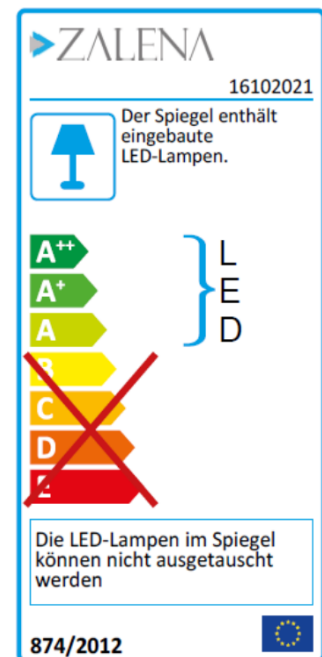

LED-Lichtspiegel AURELIA

Abbildung

Artikeldaten

| | | | |
|---------------------------|---------------|----------------------|-------------------|
| Artikelnummer | 16102022 | Maße | 120 x 70 x 2,9 cm |
| EAN | 4251415407076 | Aufhängung | Hochkant und quer |
| Stat. Warennummer | 70099100 | Spiegelstärke | 4 mm |
| Verpackungseinheit | 1 | Gewicht | 10,2 kg |

Technische Daten

| | | | |
|------------------------|-----------------|----------------------|-------------|
| Leuchtmittel | 192 LEDs | Volt | 220 - 240 V |
| Effizienzklasse | A | Hertz | 50 / 60 Hz |
| Lebensdauer | 40.000 h | Schutzklasse | II |
| Lichtfarbe | Neutralweiß | Schutzart | IP20 |
| Kelvin | 4.000 - 4.350 K | Schalter | Ohne |
| Lumen | 1.344 lm | Kennzeichnung | CE |
| Wattangabe | 15,36 W | Vormontiert | Ja |

LED-Lichtspiegel AURELIA

Abbildung

Artikeldaten

| | | | |
|---------------------------|---------------|----------------------|-------------------|
| Artikelnummer | 16102021 | Maße | 100 x 70 x 2,9 cm |
| EAN | 4251415407069 | Aufhängung | Hochkant und quer |
| Stat. Warennummer | 70099100 | Spiegelstärke | 4 mm |
| Verpackungseinheit | 1 | Gewicht | 8,4 kg |

LED-Lichtspiegel AURELIA

Abbildung

Artikeldaten

| | | | |
|---------------------------|---------------|----------------------|-------------------|
| Artikelnummer | 16102020 | Maße | 80 x 60 x 2,9 cm |
| EAN | 4251415407052 | Aufhängung | Hochkant und quer |
| Stat. Warennummer | 70099100 | Spiegelstärke | 4 mm |
| Verpackungseinheit | 1 | Gewicht | 5,12 kg |